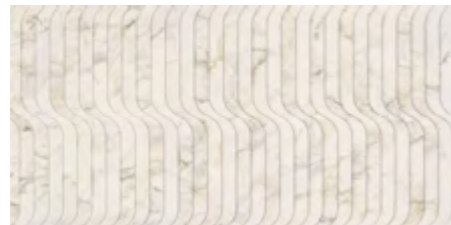

Apuano Oro Stream | V2

Size Formato	SKU	Finishes Acabados
60x120	204119	NAT RET

Apuano Oro Hexa | V2

Size Formato	SKU	Finishes Acabados
20x20	204256	NAT BOLD