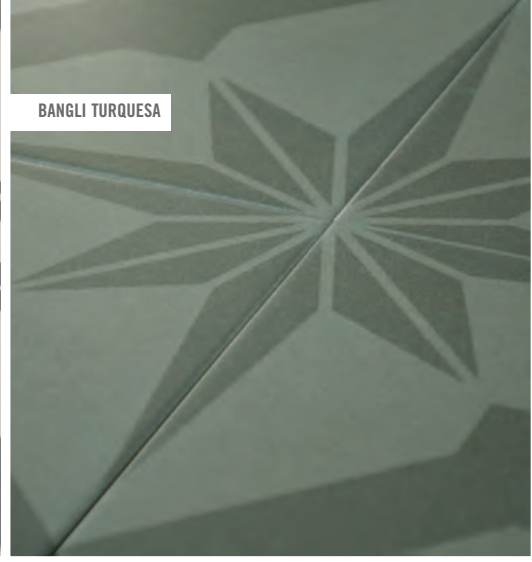

R 10
CL B
+ 0.42
+ 36

BALI				CAJA / BOX				PALET / PALLET			
		FORMATOS	SIZE	PIEZAS / PIECES	M ²	ML	KG	CAJA / BOX	M ²	ML	KG
		20x20 cm.	7.9x7.9 inches	25	1	-	18	80	80	-	1440

BATUR

BANGLI ANTRACITA

BANGLI TURQUESA