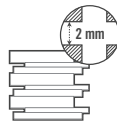

Porcelánico Porcelain tile

Bla / ISO 13006 - G

30x60 cm.
11.8x23.6 inches.
Bali
G.134
 Bali Antideslizante
G.134

30x30 cm.
11.8x11.8 inches.
Bali
G.297
 Bali Antideslizante
G.297

15x15 cm.
6.0x6.0 inches.
Bali-R
G.196
Bali-R Brillo
G.196

(*) 30x30 cm. aprox.
11.8x11.8 inches. approx.
Mosaico Bali
G.94
 Mosaico Bali Antideslizante
G.94

(*) 30x30 cm. aprox.
11.8x11.8 inches. approx.
Mosaico Sanur
G.61
 Mosaico Sanur Antideslizante
G.61

Porcelánico Extruido Porcelain Extruded Tile

BALI	FORMATOS	SIZE	CAJA / BOX			PALET / PALLET					
			PIEZAS / PIECES	M ²	ML	KG	CAJA / BOX	M ²	ML	KG	
	-	30x30 cm. Mosaico	11.8x11.8 inches	12	1,08	-	20,3	30	32,4	-	608,85
	8,2	30x30 cm.	11.8x11.8 inches	11	0,99	-	18,58	64	63,36	-	1188,8
	8,2	30x60 cm.	11.8x23.6 inches	7	1,26	-	23,60	40	50,40	-	944,60
	8	15x15 cm.	6.0x6.0 inches	44	0,99	-	17,82	70	69,30	-	1247,40
 Rodapié cortado y biselado Cut and Bevelled skirting tile	G.32	9,4x30 cm	3.7x11.8 inches	40	-	12	21,15	64	-	768	1353,6
 Huella	G.83	31x60 cm	12.2x23.6 inches	2	-	1,2	10,80	28	-	33,6	302,40
 Peldaño / Step Tread	G.56	30x30 cm	11.8x11.8 inches	11	-	3,3	18,58	-	-	-	-
	G.78	30x60 cm	11.8x23.6 inches	7	-	4,20	23,60	-	-	-	-
 Gradone	G.80	30x30 cm	11.8x11.8 inches	3	-	0,9	6,27	-	-	-	-
	G.91	30x60 cm	11.8x23.6 inches	3	-	1,8	12,54	-	-	-	-

R 10
CL B
+ 0.42
+ 36

BALI				CAJA / BOX				PALET / PALLET			
		FORMATOS	SIZE	PIEZAS / PIECES	M ²	ML	KG	CAJA / BOX	M ²	ML	KG
		20x20 cm.	7.9x7.9 inches	25	1	-	18	80	80	-	1440

BATUR

BANGLI ANTRACITA

BANGLI TURQUESA