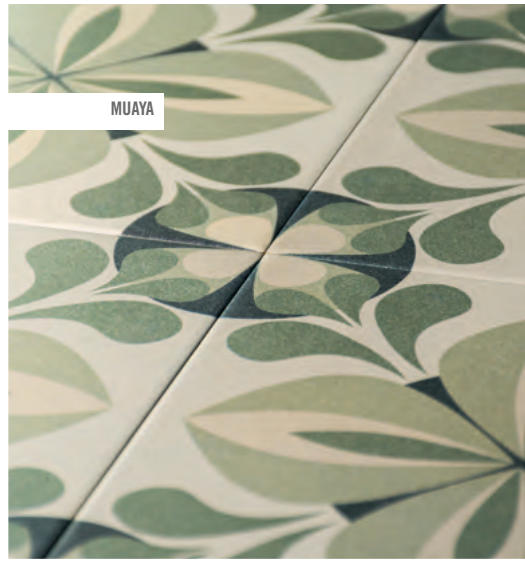

NUSA

MUNDUK

PULAKI

JIMBARAN

MUJAYA

UBUD

BESAKIH

TUBAN GRIS

TUBAN ANTRACITA

Bali-R Turquesa · 15x15 cm
Bali Gris · 30x60 cm
Bali Gris Antideslizante · 30x60 cm
Huella Bali Gris Antideslizante · 31x60 cm

Bali Grafito · 30x60 cm

Huella Bali Grafito Antideslizante · 31x60 cm