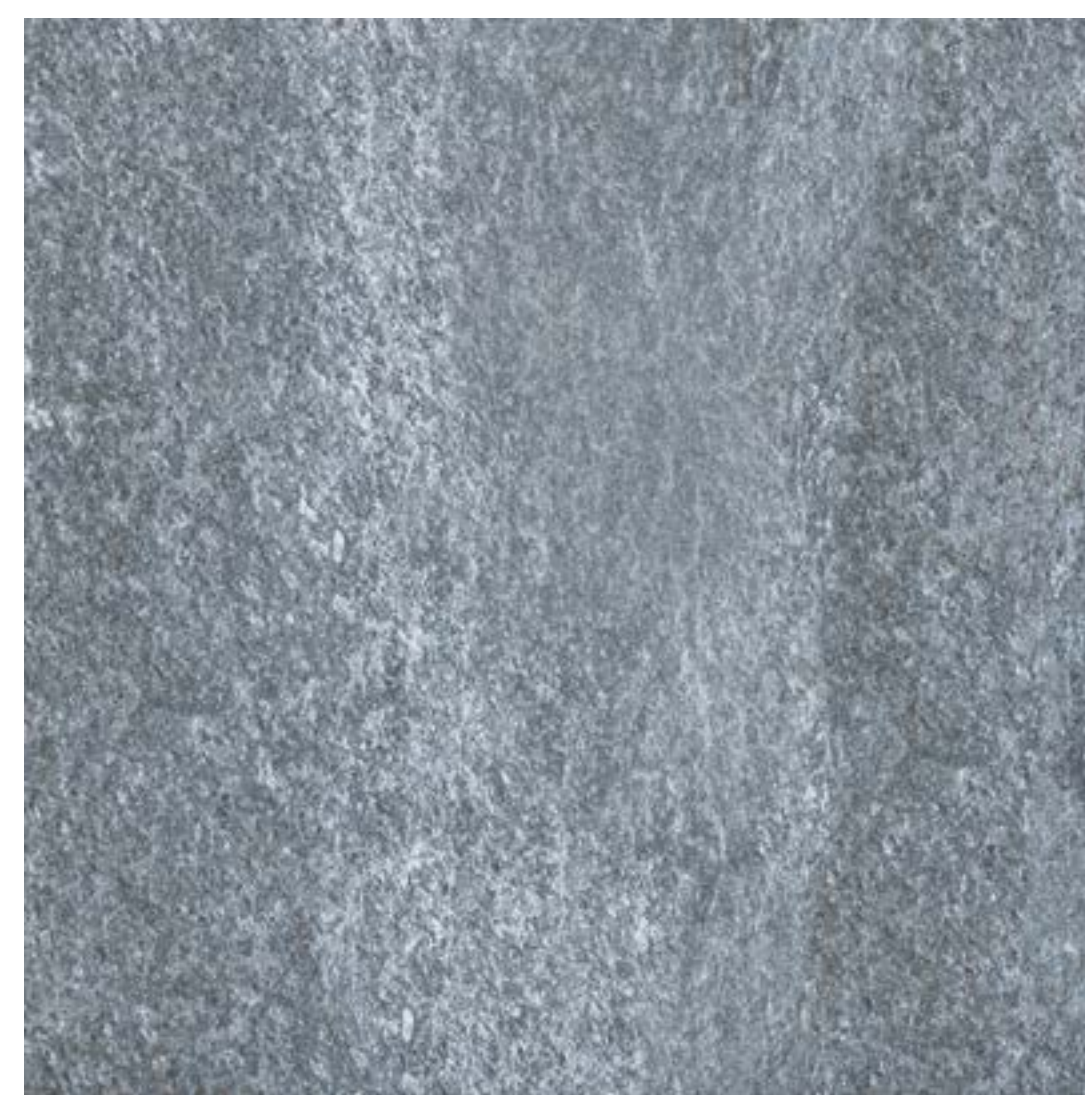

Pedra · **Barlavento**

Porcelanato Esmaltado

Barlavento **Blanc**

Formato Format	Superfície Surface	Faces Faces
14,5x14,5cm 5,7"x5,7"	EXT	87
29,5x29,5cm 11,6"x11,6"	EXT	42

Barlavento **Gris**

Formato Format	Superfície Surface	Faces Faces
14,5x14,5cm 5,7"x5,7"	EXT	90
29,5x29,5cm 11,6"x11,6"	EXT	50

Barlavento **Caribbean**

Formato Format	Superfície Surface	Faces Faces
14,5x14,5cm 5,7"x5,7"	EXT	72
29,5x29,5cm 11,6"x11,6"	EXT	70

Barlavento **Sea**

Formato Format	Superfície Surface	Faces Faces
14,5x14,5cm 5,7"x5,7"	EXT	59
29,5x29,5cm 11,6"x11,6"	EXT	49

Barlavento **Lagoon**

Formato Format	Superfície Surface	Faces Faces
14,5x14,5cm 5,7"x5,7"	EXT	59
29,5x29,5cm 11,6"x11,6"	EXT	37

Legendas dos Locais de Uso

Pedra · Barlavento

Porcelanato Esmaltado

Formato Format	14,5x14,5cm 5,7"x5,7"	29,5x29,5cm 11,6"x11,6"	29,5x29,5cm 11,6"x11,6"	1x29,5cm 0,5"x11,6"	
Superfície Surface	EXT	EXT	EXT	EXT	
Espessura Thickness	7mm	10mm	10mm	9,5mm	Rejunte da Linha
Blanc	25926	25900	25884	25908	-
Gris	25927	25901	25885	25909	-
Caribbean	25929	25903	25887	25911	-
Sea	25930	25905	25897	25913	-
Lagoon	25928	25902	25886	25910	-
Atrito Friction	N/A	N/A			*Junta 2mm

Locais de Uso

Formato Format	14,5x14,5cm 5,7"x5,7"	29,5x29,5cm 11,6"x11,6"
Superfície Surface	EXT	EXT
Blanc		
Gris		
Caribbean		
Sea		
Lagoon		

Legendas dos Locais de Uso