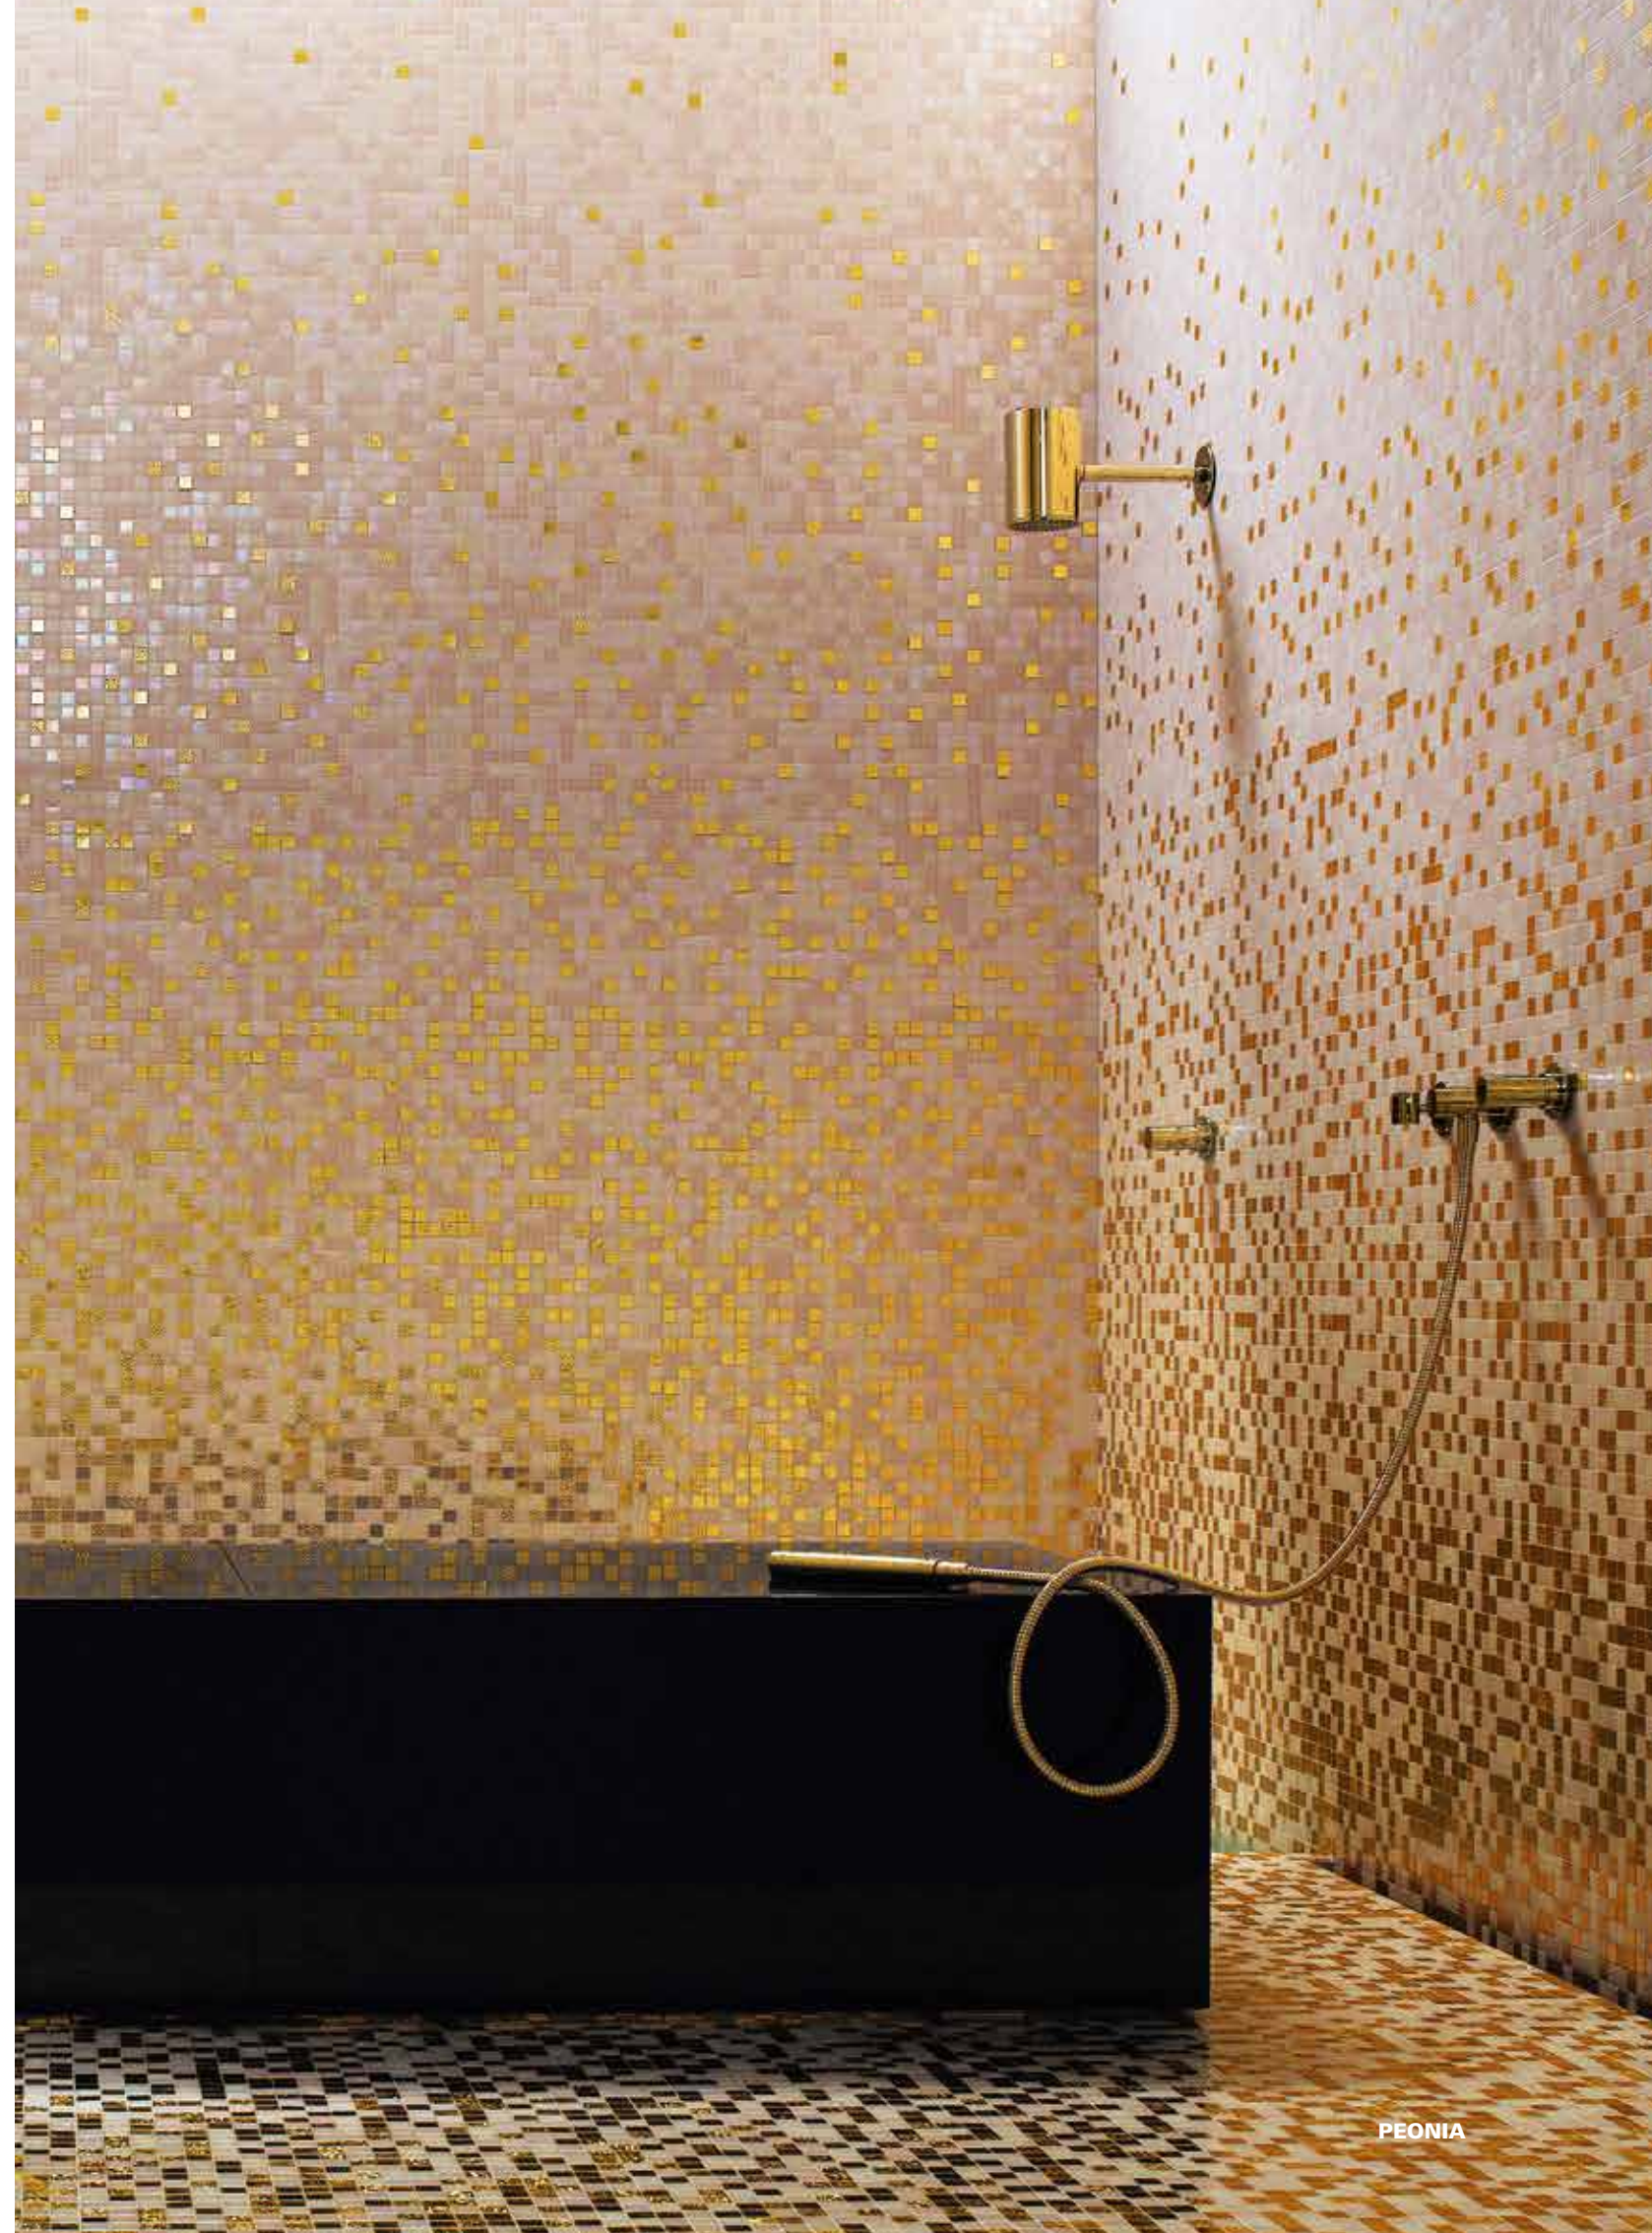

NARCISO ORO GIALLO
 Filigel plus 1101 bianco alabastro

VTC 20.10
 ORO BIS 20.4
 ORO BIS 20.6
 SM 01
 GL 01

NARCISO
 Filigel plus 1101 bianco alabastro

258,8 cm

PEONIA

Unità d'ordine / order unit / unité de commande / bestelleinheit / unidad de pedido: 0,83 m²/sqm (8.91 SF)
 Montato su rete / back mounted on mesh / collée sur trame / rückseitig netzgeklebt / montado sobre malla