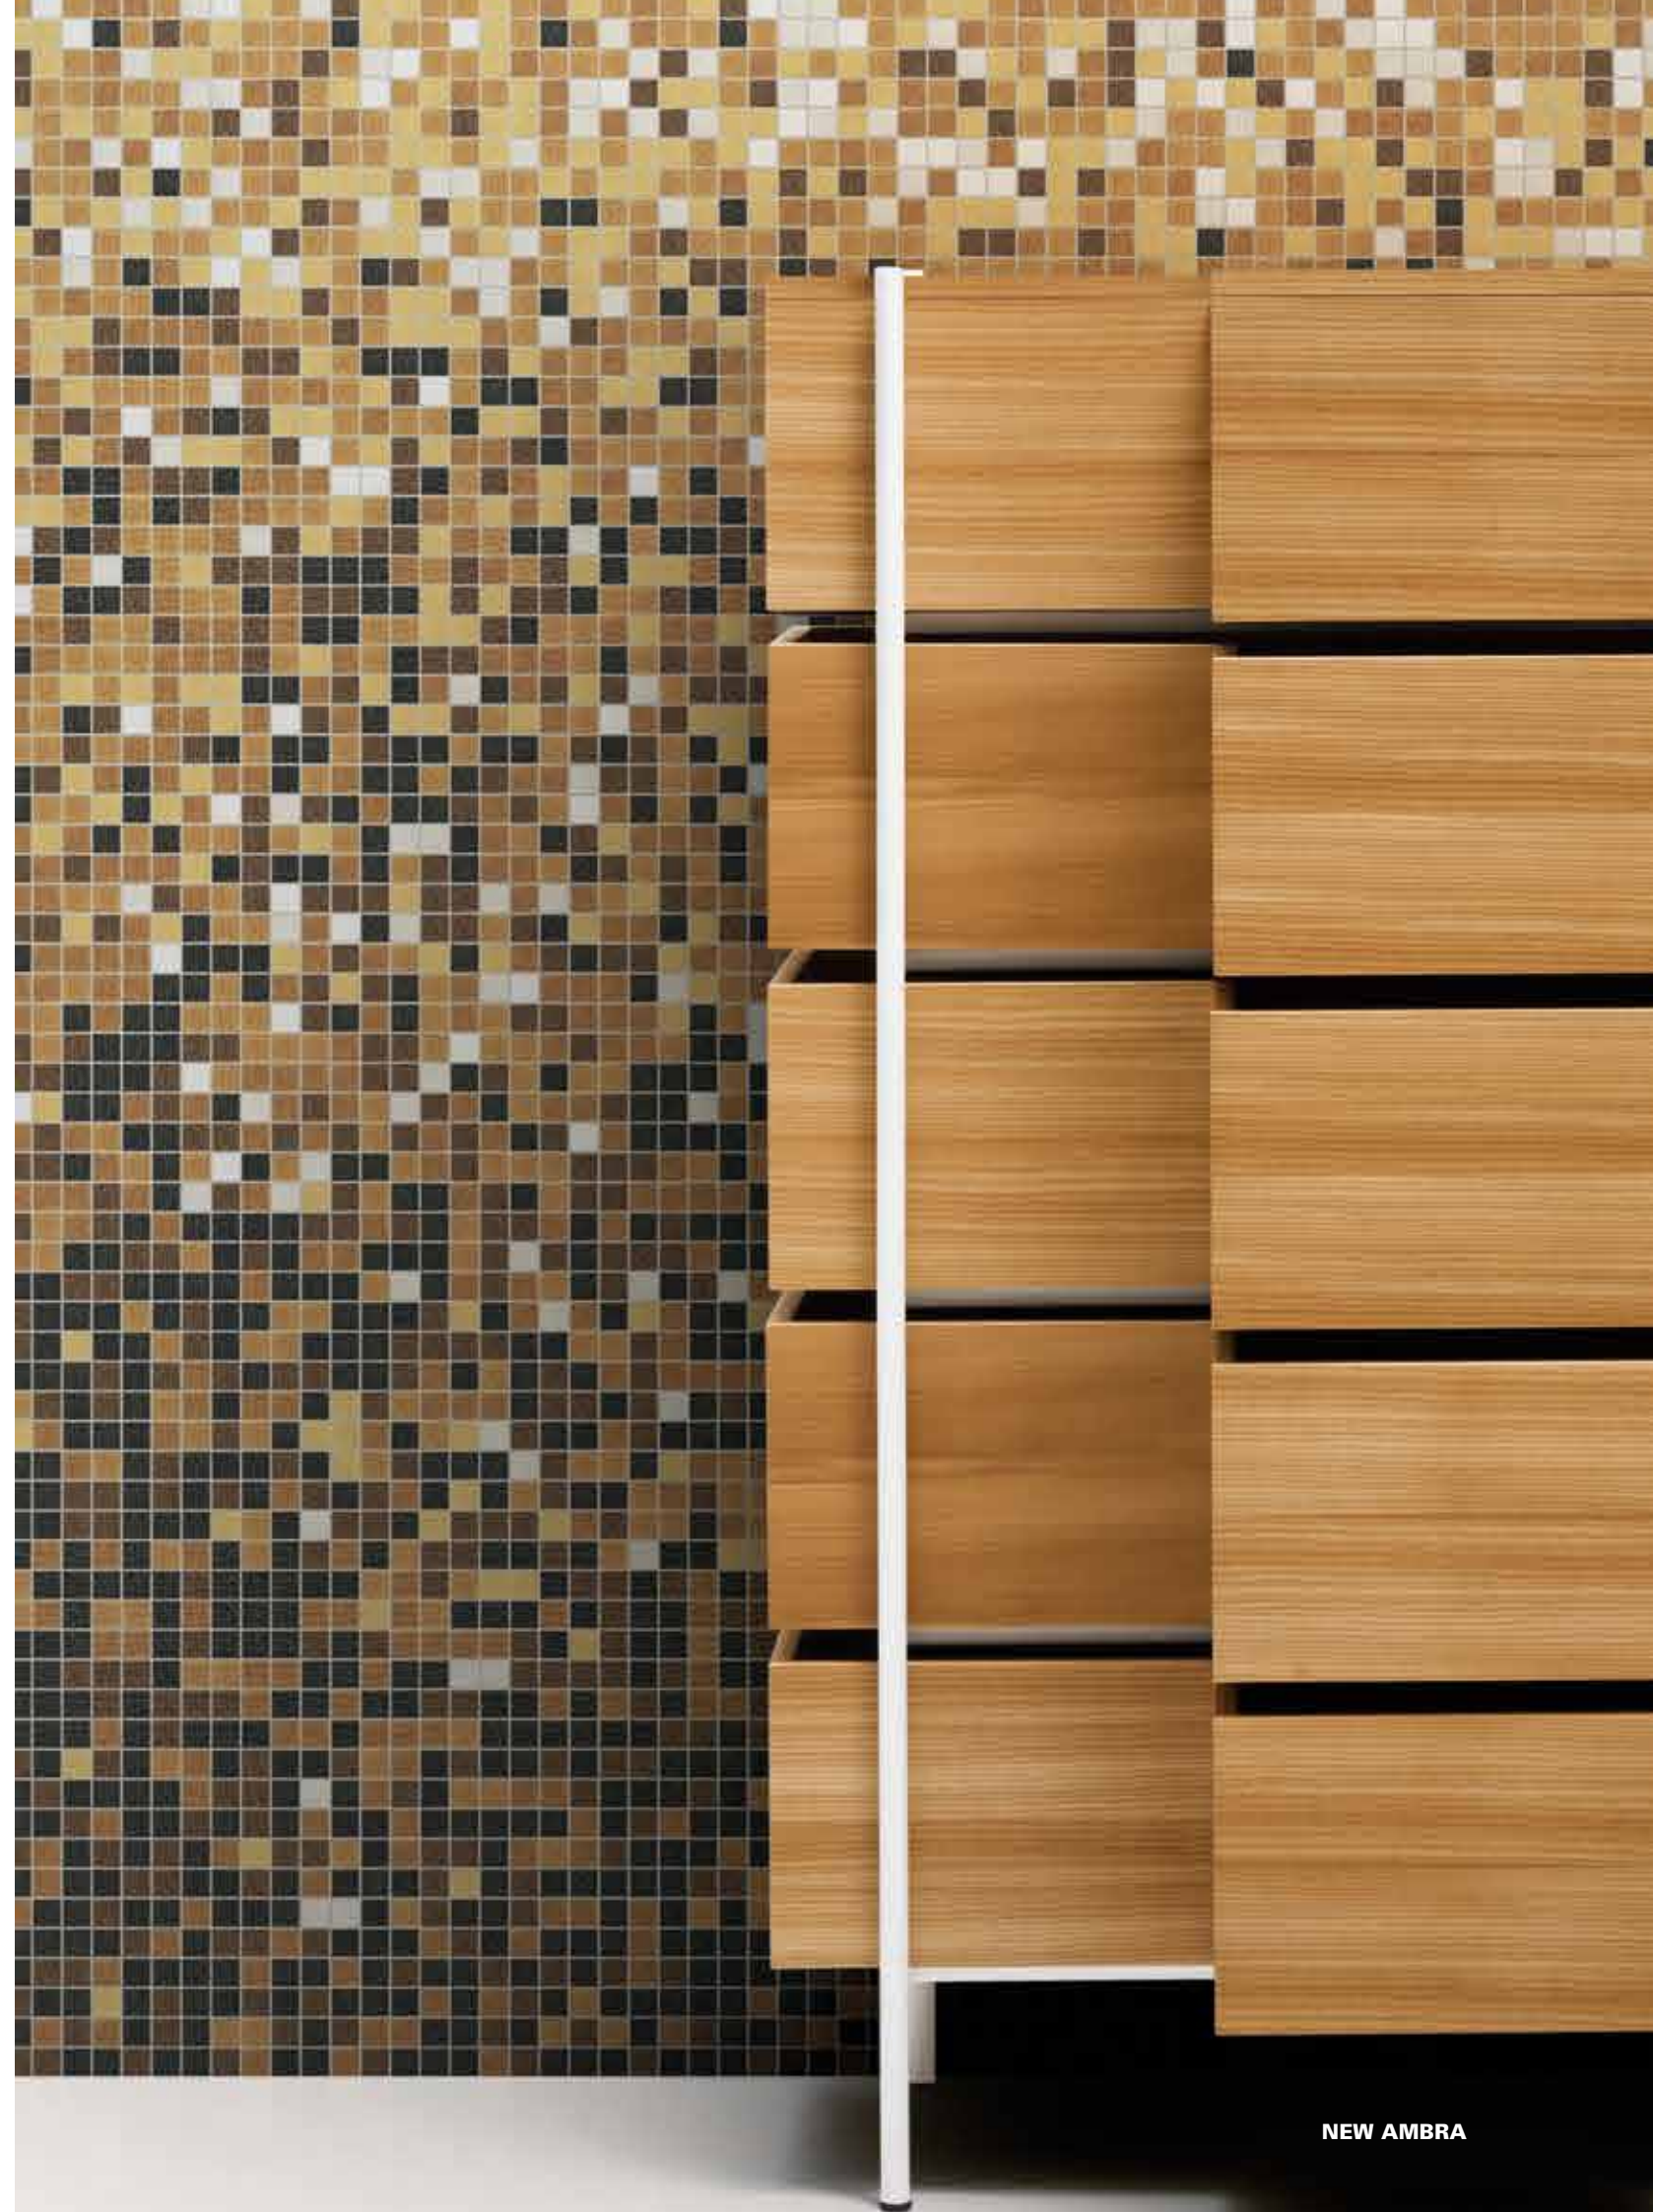

Unità d'ordine / order unit / unité de commande / bestelleinheit / unidad de pedido: 0,83 m²/sqm (8.91 SF)
Montato su rete / back mounted on mesh / collée sur trame / rückseitig netzgeklebt / montado sobre malla

SFUMATURE 20 shading blends / Farbverläufe / sfumature / dégradés / dégradés / shading blends / 20 x 20 mm (3/4" x 3/4")

VTC 20.09
VTC 20.10
VTC 20.12
VTC 20.13
VTC 20.15
VTC 20.16
VTC 20.60
VTC 20.97

VTC 20.12
VTC 20.13
VTC 20.14
VTC 20.15
VTC 20.16
VTC 20.60
VTC 20.97

256,8 cm

NEW AMBRA