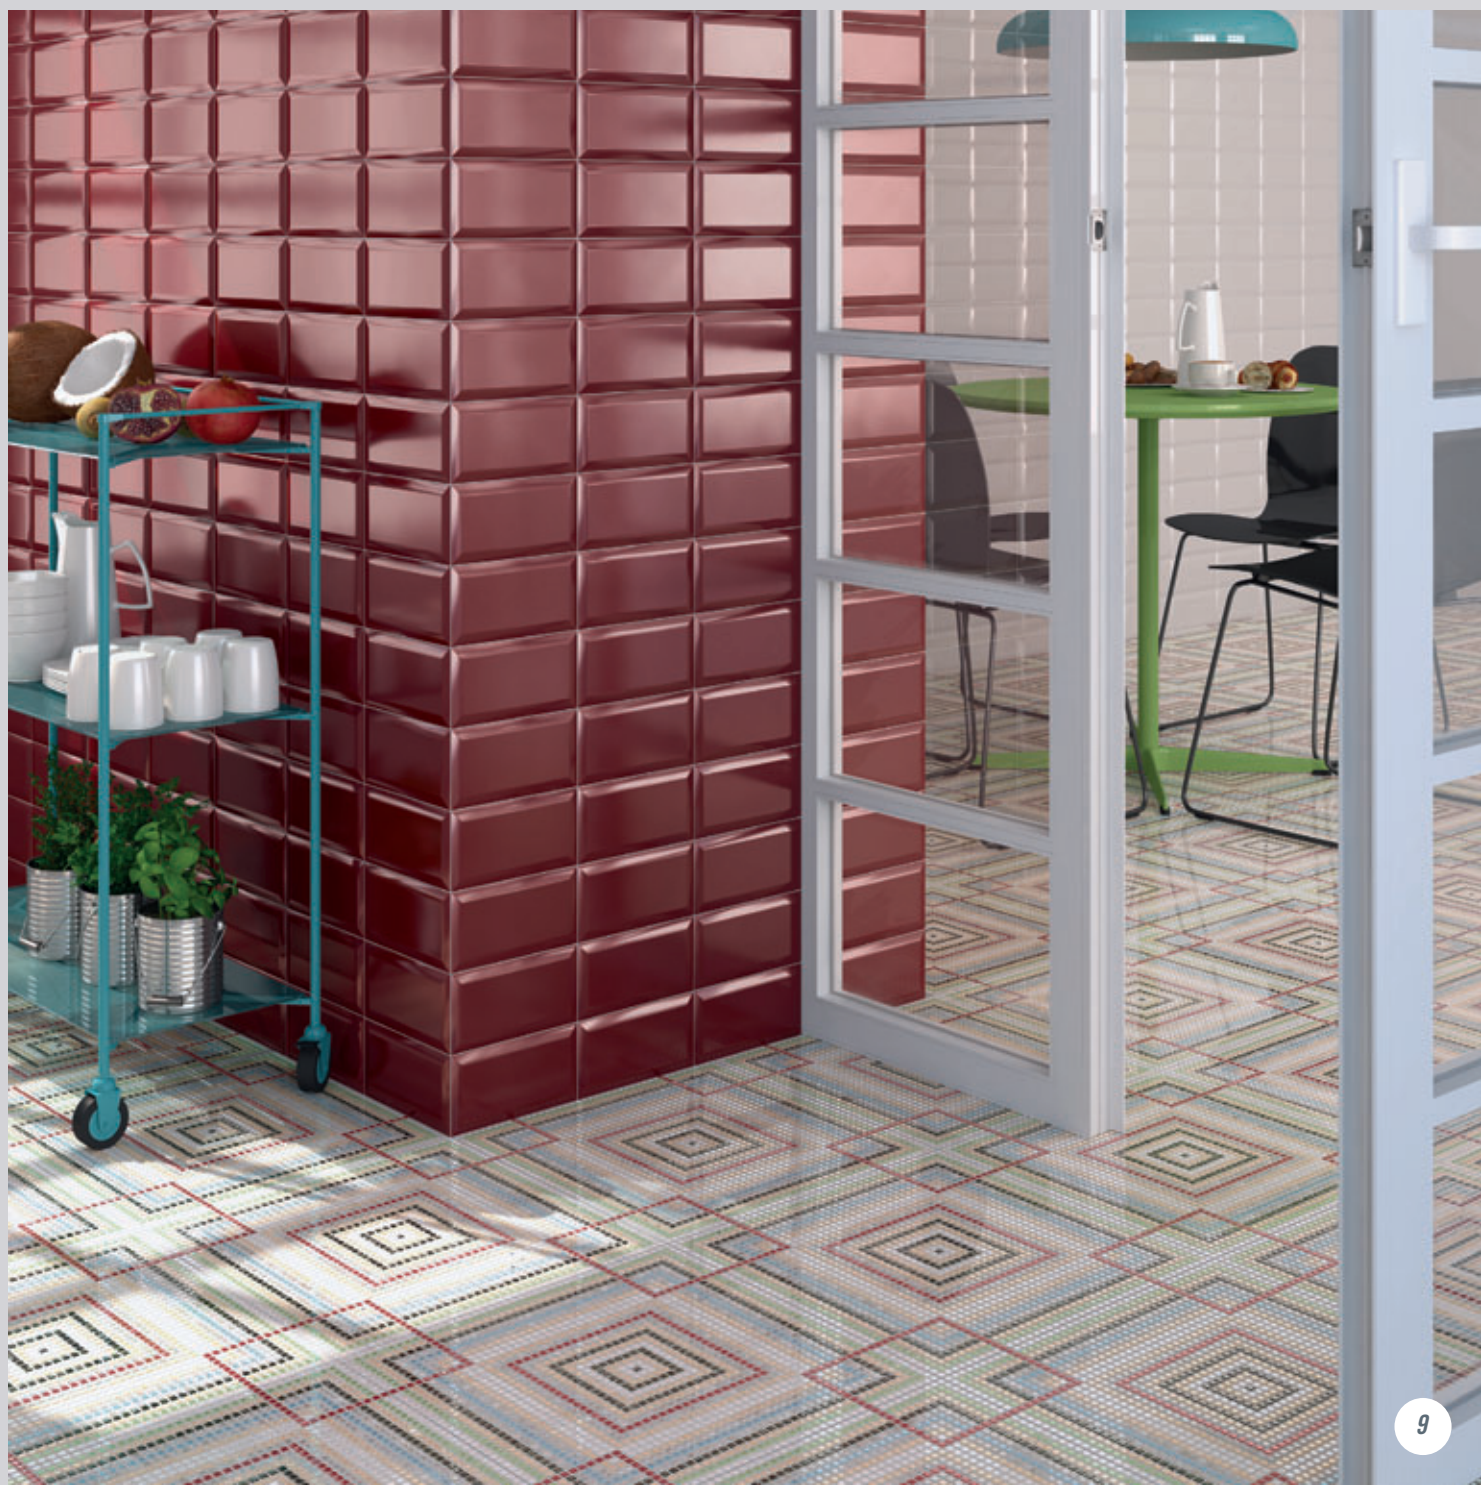

◀ Rivoli Negro · 10x20 cm. / Octógono Cabaret Nácar · 20x20 cm. / Taco Dome Antracita · 4x4 cm.

▼ Mugat Cereza / Mugat Blanco · 10x20 cm. / Tirso-PR Natural · 43,5x43,5 cm.