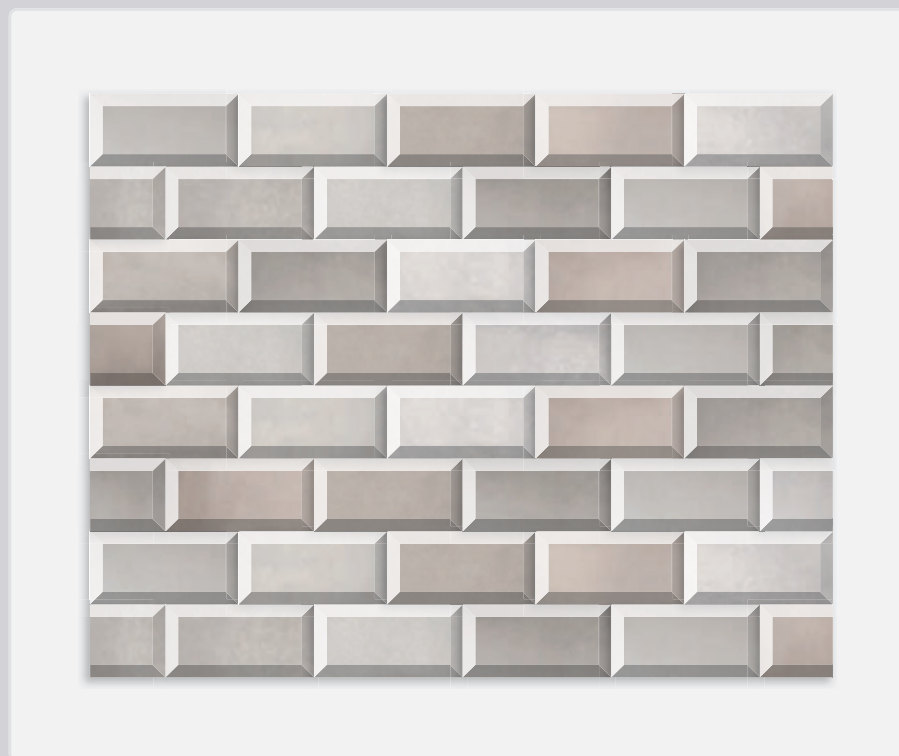

10x20 cm. / 3.9x7.9 inches

Revestimiento Pasta Roja / Red Body Wall Tile
BIII / ISO 13006 - L