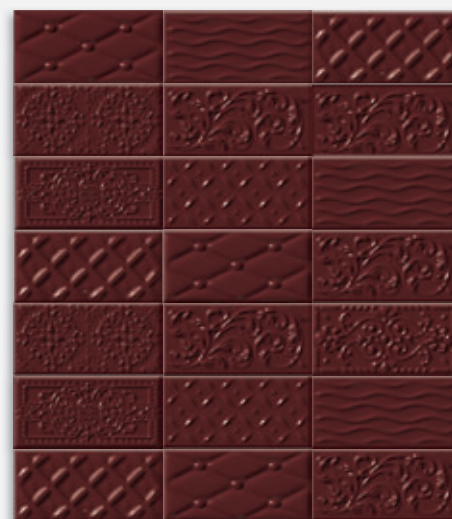

(*) *Raspail Cereza*
G.163