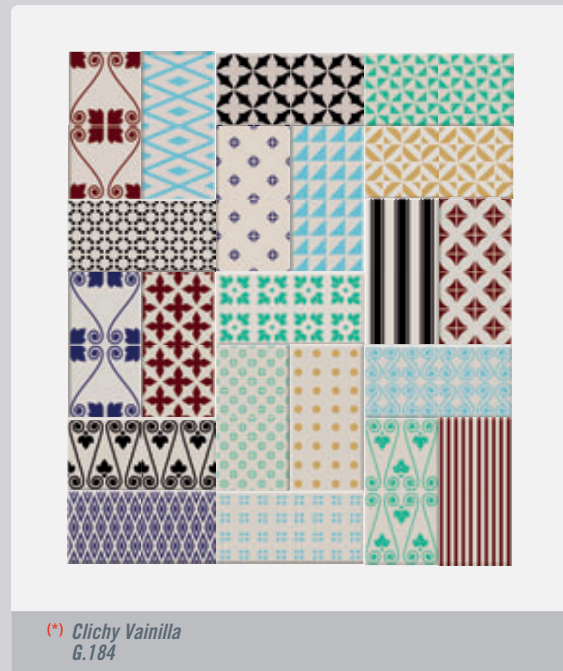

Rivoli • 10x20 cm. / 3.9x7.9 inches

Revestimiento Pasta Roja / Red Body Wall Tile
BIII / ISO 13006 - L

(*) Este modelo está compuesto por diseños diferentes para combinar de modo alterno, se sirven en la misma caja.
This model has different designs that are combined alternately, coming in the same box.