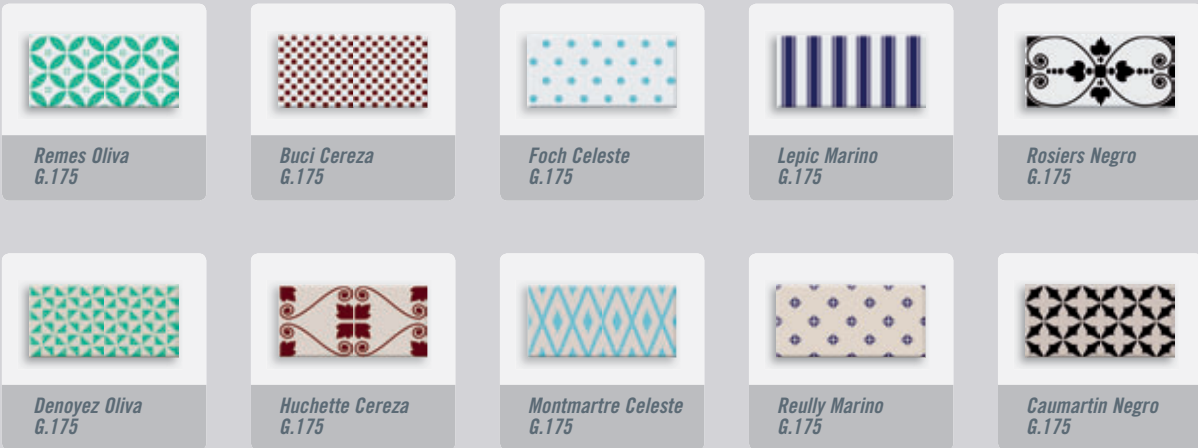

Rivoli • 10x20 cm. / 3.9x7.9 inches

Revestimiento Pasta Roja / Red Body Wall Tile
BIII / ISO 13006 - L

(*) Este modelo está compuesto por diseños diferentes para combinar de modo alterno, se sirven en la misma caja.
This model has different designs that are combined alternately, coming in the same box.