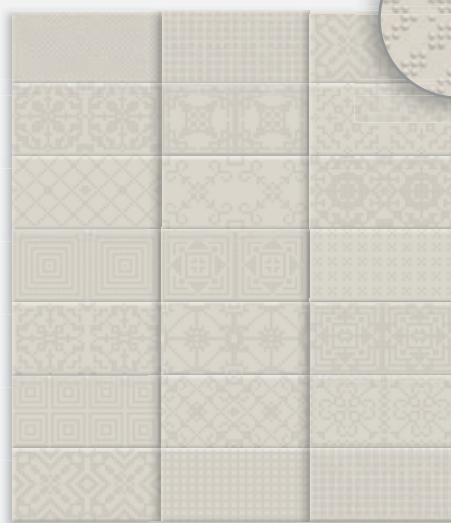

(*) *Fatracci Vainilla*
G.175