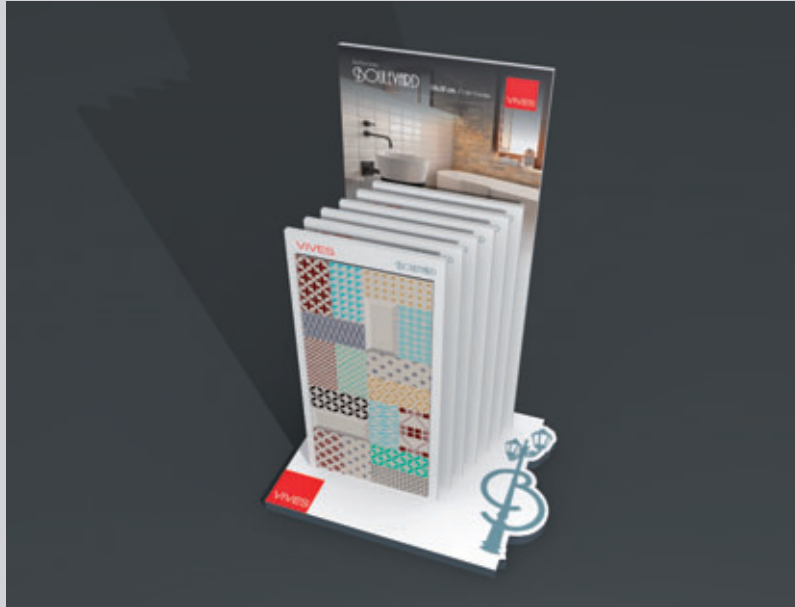

Work Display

DISPLAY RIVOLI

MEDIDAS SET :
Alto 139 cm.
Ancho 90 cm.
Prof. 70 cm.

CONTENIDO :
6 muestrarios 10x20 cm.
1 Panel Imagen

SET MEASURES :
Height 139 cm.
Width 90 cm.
Depth 70 cm.

INCLUDED:
6 overview 10x20 cm.
1 Image Panel