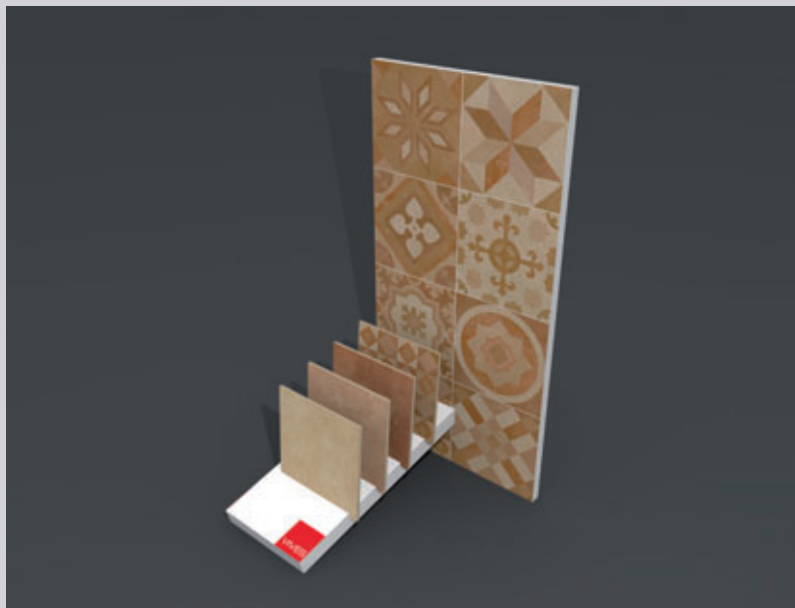

Work Display

DISPLAY RIVOLI

MEDIDAS SET :
Alto 139 cm.
Ancho 90 cm.
Prof. 70 cm.

CONTENIDO :
6 muestrarios 10x20 cm.
1 Panel Imagen

SET MEASURES :
Height 139 cm.
Width 90 cm.
Depth 70 cm.

INCLUDED:
6 overview 10x20 cm.
1 Image Panel

DISPLAY ALARCÓN

MEDIDAS SET :
Alto 120 cm.
Ancho 60 cm.
Prof. 50 cm.

CONTENIDO :
1 Panel Alicatado
4 Piezas 30x30 cm.

SET MEASURES :
Height 120 cm.
Width 60 cm.
Depth 50 cm.

INCLUDED:
1 Tiled Panel
4 Pieces 30x30