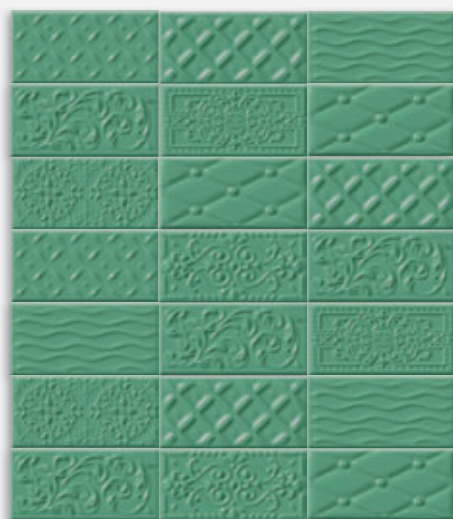

(*) *Raspail Oliva*
G.163