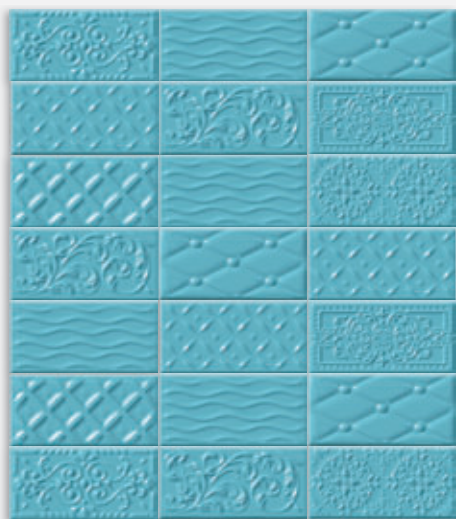

(*) *Raspail Celeste*
G.163