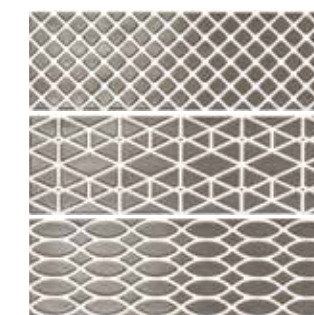

R4GL 10x30 Grey Glossy Rett

R4JQ 2,5x30 MT.C.

R4JG 10x30 Anthracite Glossy Rett

R4JU 2,5x30 MT.C.

R4JF 10x30 Purple Glossy Rett

R4JM 12,5x30 AL.

R4JT 2,5x30 MT.C.

R4GM 10x30 Blue Glossy Rett

R4JK 12,5x30 AL.

R4JR 2,5x30 MT.C.

R4GN 10x30 Black Glossy Rett

R4JL 12,5x30 AL.

R4JS 2,5x30 MT.C.

R4KT 10x30 Decoro Grey*

R4KV 10x30 Decoro Beige*

R4KU 10x30 Decoro Purple*