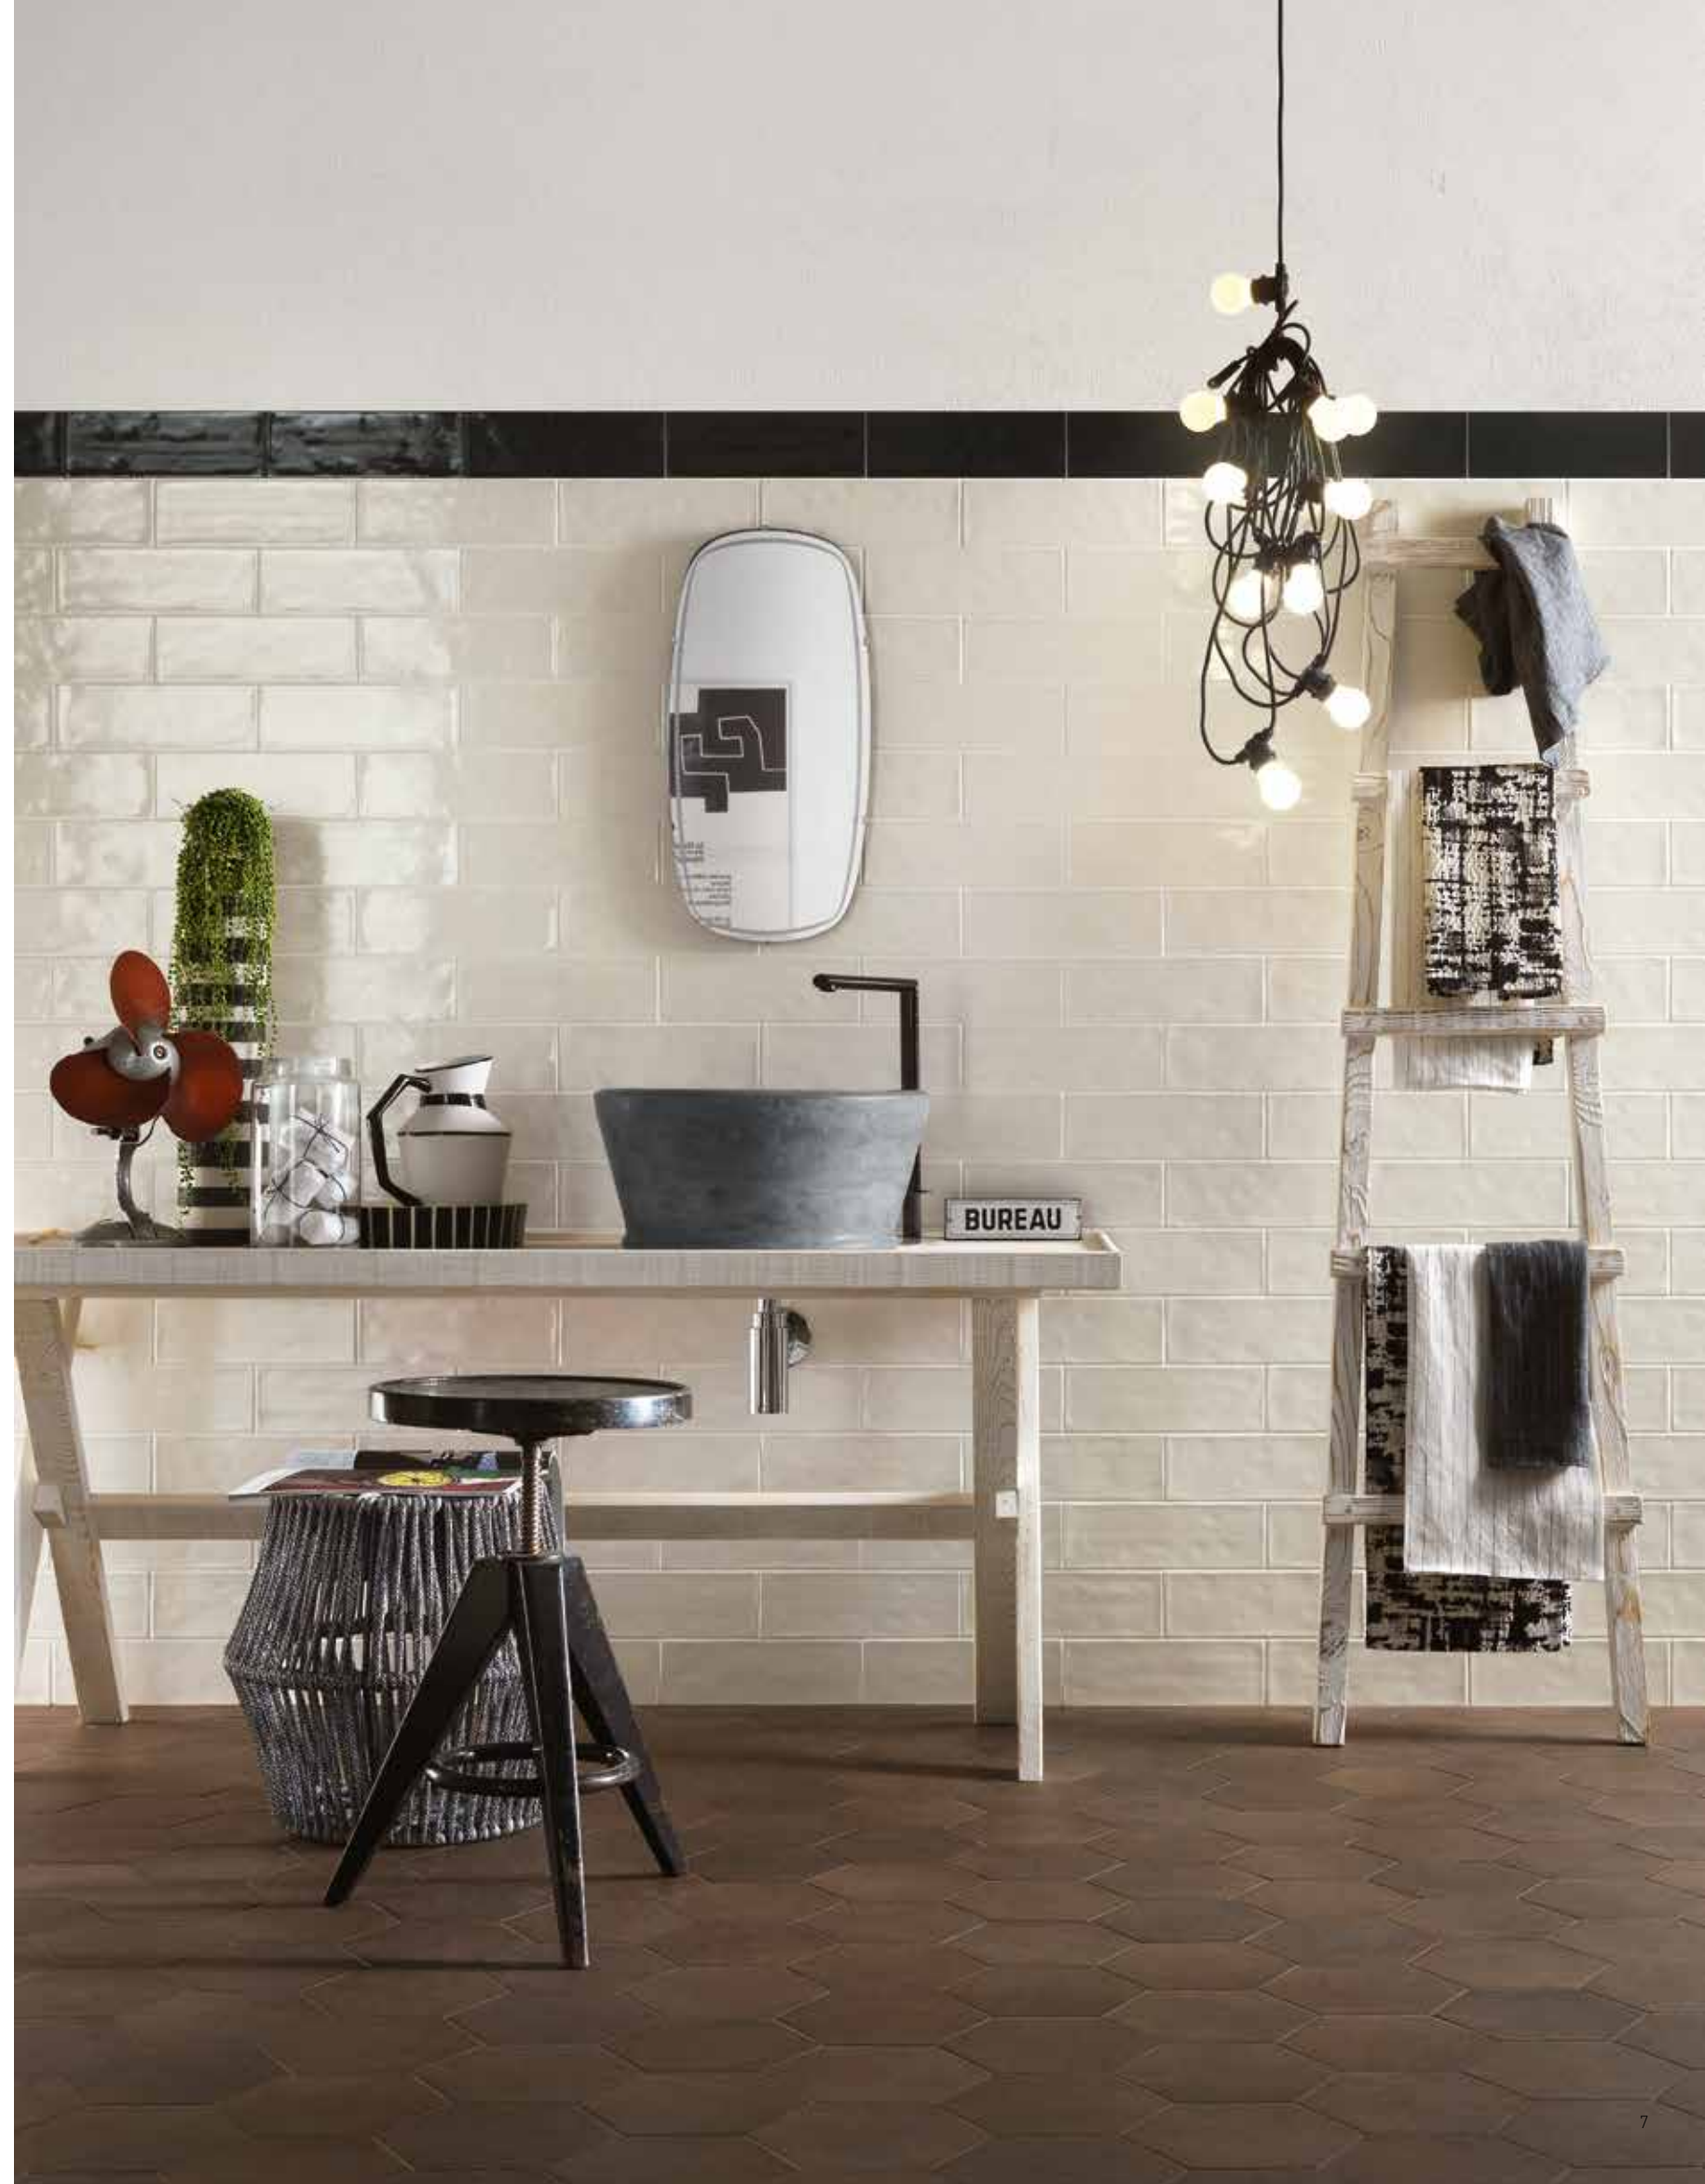

Небольшой кирпич размером 10x30 см составляет ассортимент изделий с эклектическим и утонченным стилем. В отличие от традиционного кирпича, эта плитка с ручной отделкой, делающей ее особенно мягкой и приятной на ощупь, очень устойчива к пятнам и воздействию химических веществ и не требует обработки поверхности. Коллекция Brick Glossy проявляет все свои достоинства в сочетании с отличающимся от нее напольным материалом, например, с керамогранитом под дерево, камень или цемент. В этом случае она превращается в естественно текстурированный фон, идеально предоставляющий волю воображению при выборе изысканной мебели с колоритом урбан.

R4GK Brick Glossy Beige 10x30 - 3^{15/16}"x11^{13/16}" - **R4GN** Brick Glossy Black 10x30 - 3^{15/16}"x11^{13/16}"
R4CQ Rewind Tabacco 21x18,2 - 8^{1/4}"x7^{3/16}"