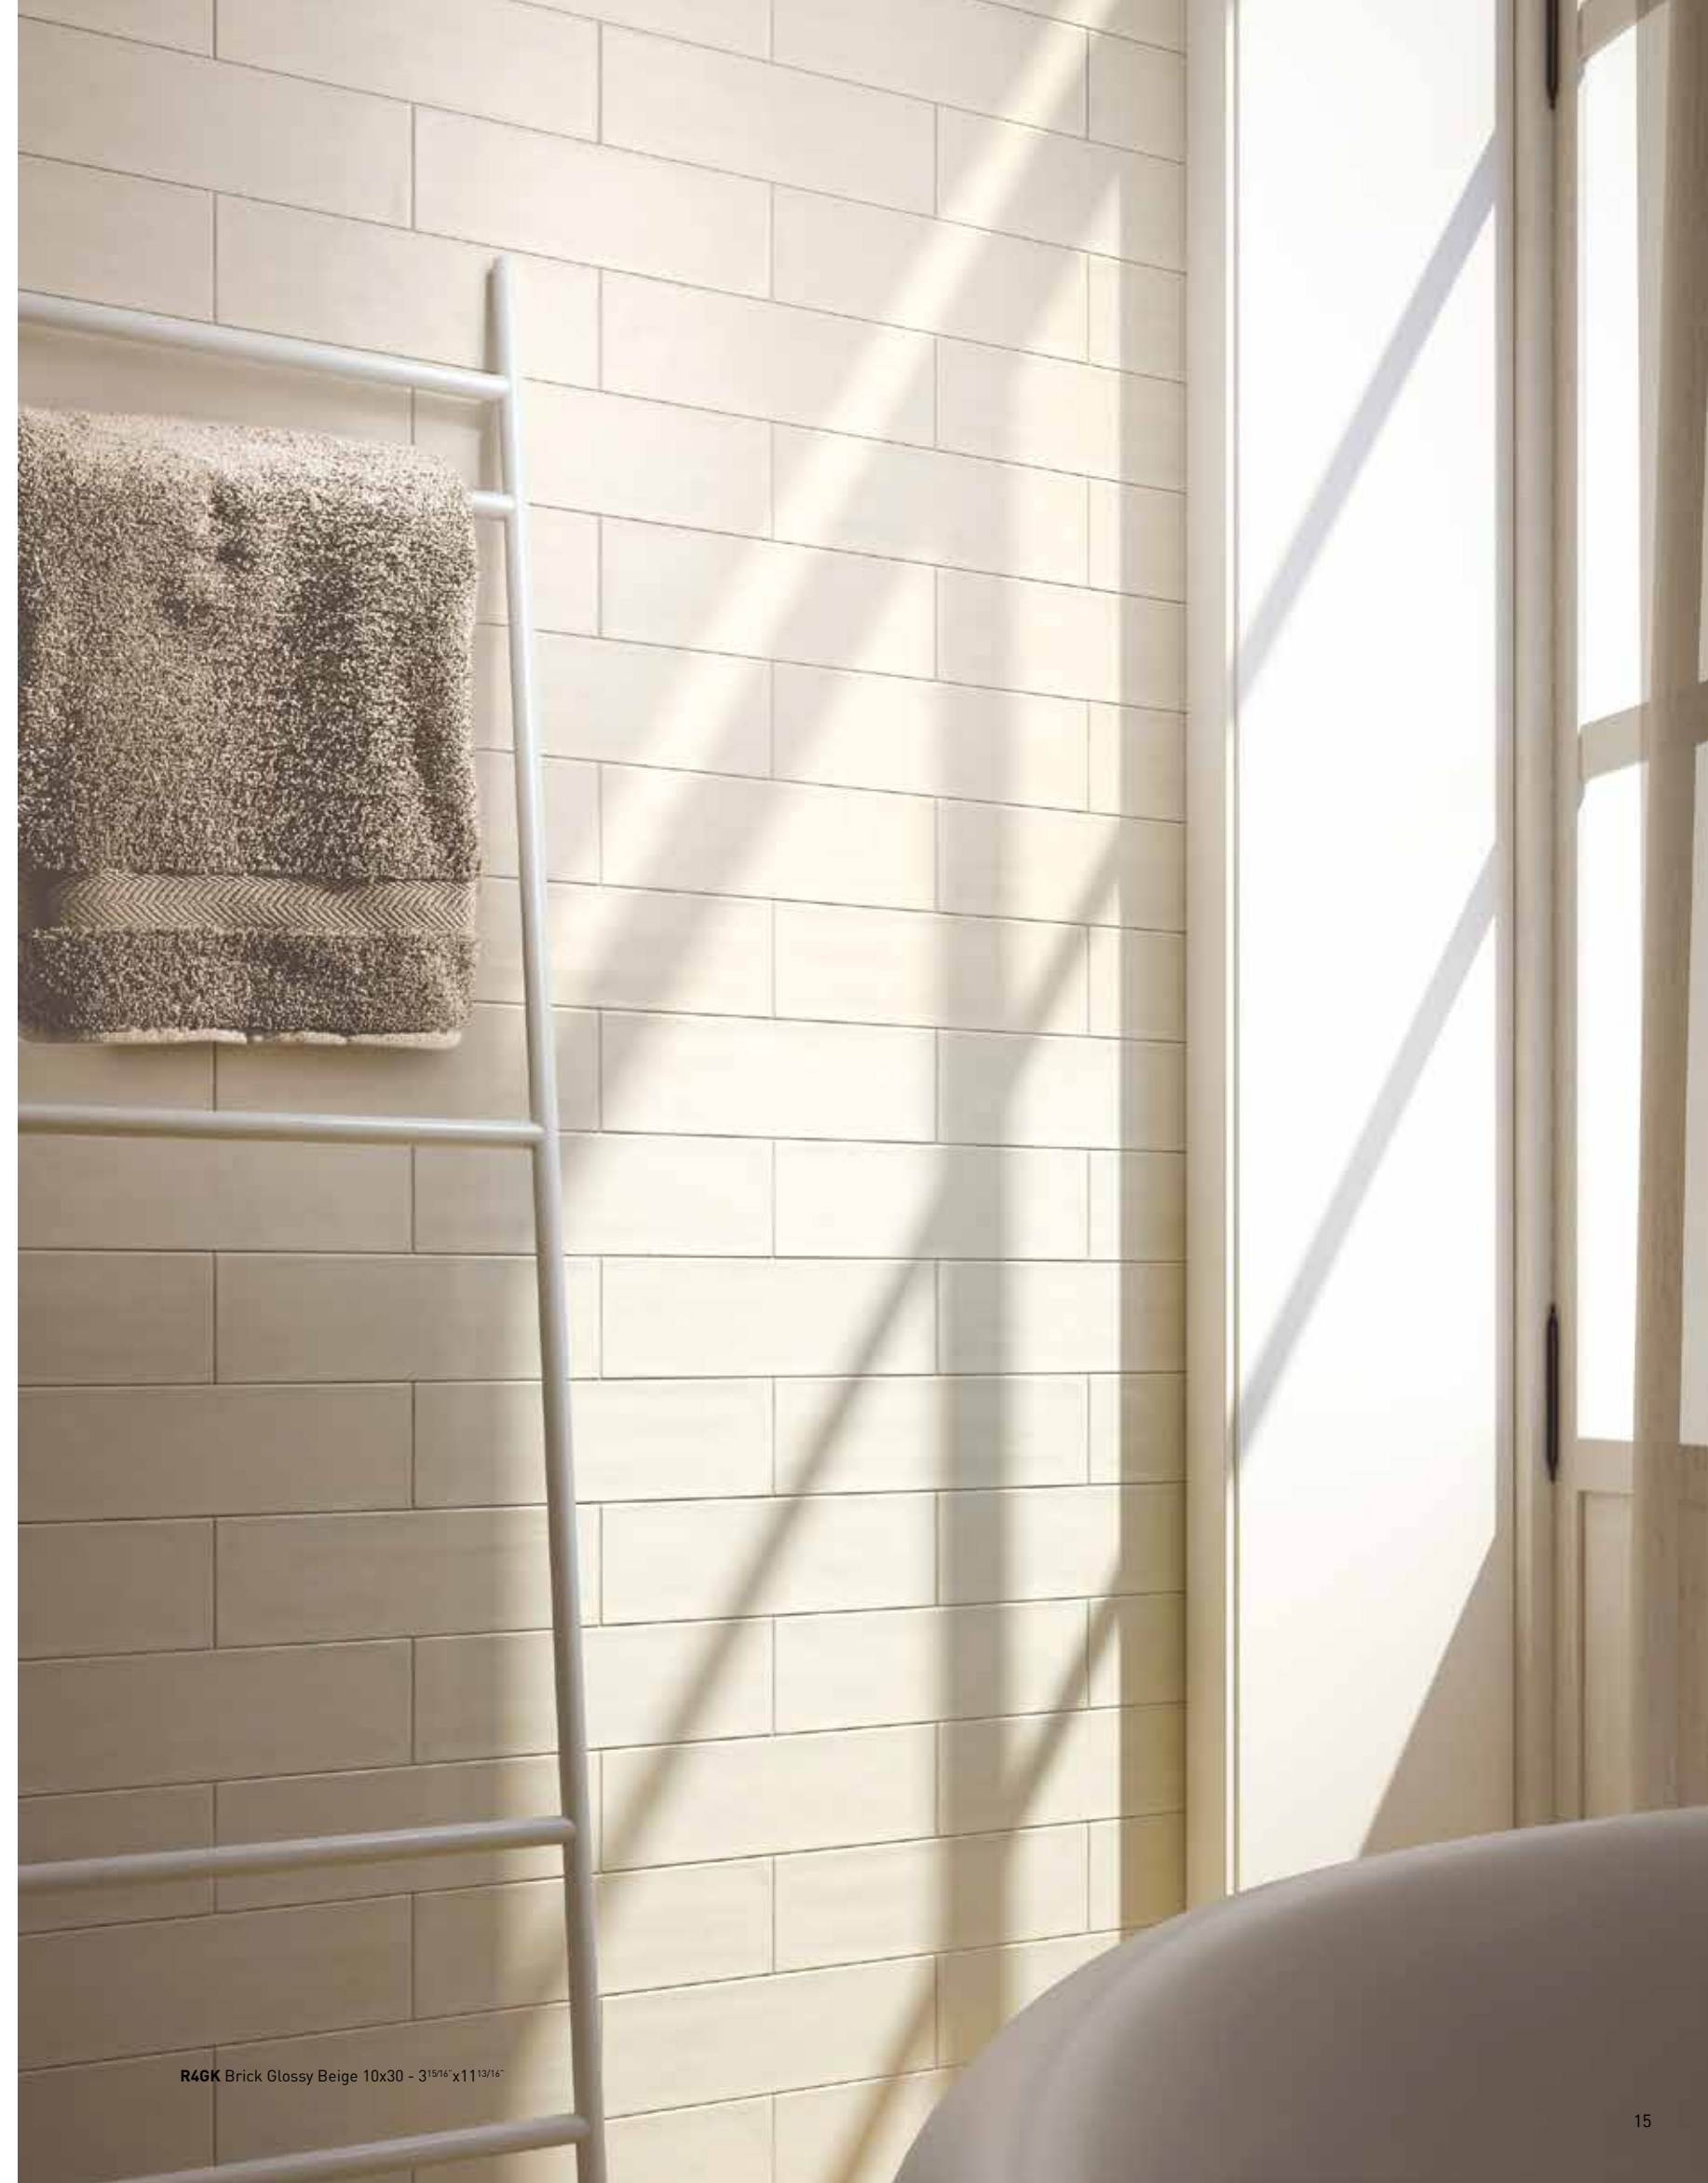

una superficie leggermente strutturata e glossy valorizza la posa a boiserie, per un bagno dallo stile classico

a slightly textured, glossy surface highlights a boiserie style layout, for a bathroom in classical style / zarte Reliefstrukturen und wertiger Glanz veredeln die keramische Wandtäfelung in einem klassischen Bad / une surface légèrement structurée et brillante valorise la pose en boiserie, pour une salle de bains de style classique / una superficie ligeramente estructurada y glossy confiere realce a la colocación de tipo boiserie, dando lugar a un baño de estilo clásico / слегка структурированная и глянцевая поверхность особенно удачно смотрится при создании стеновых панно в ваннных комнатах в классическом стиле