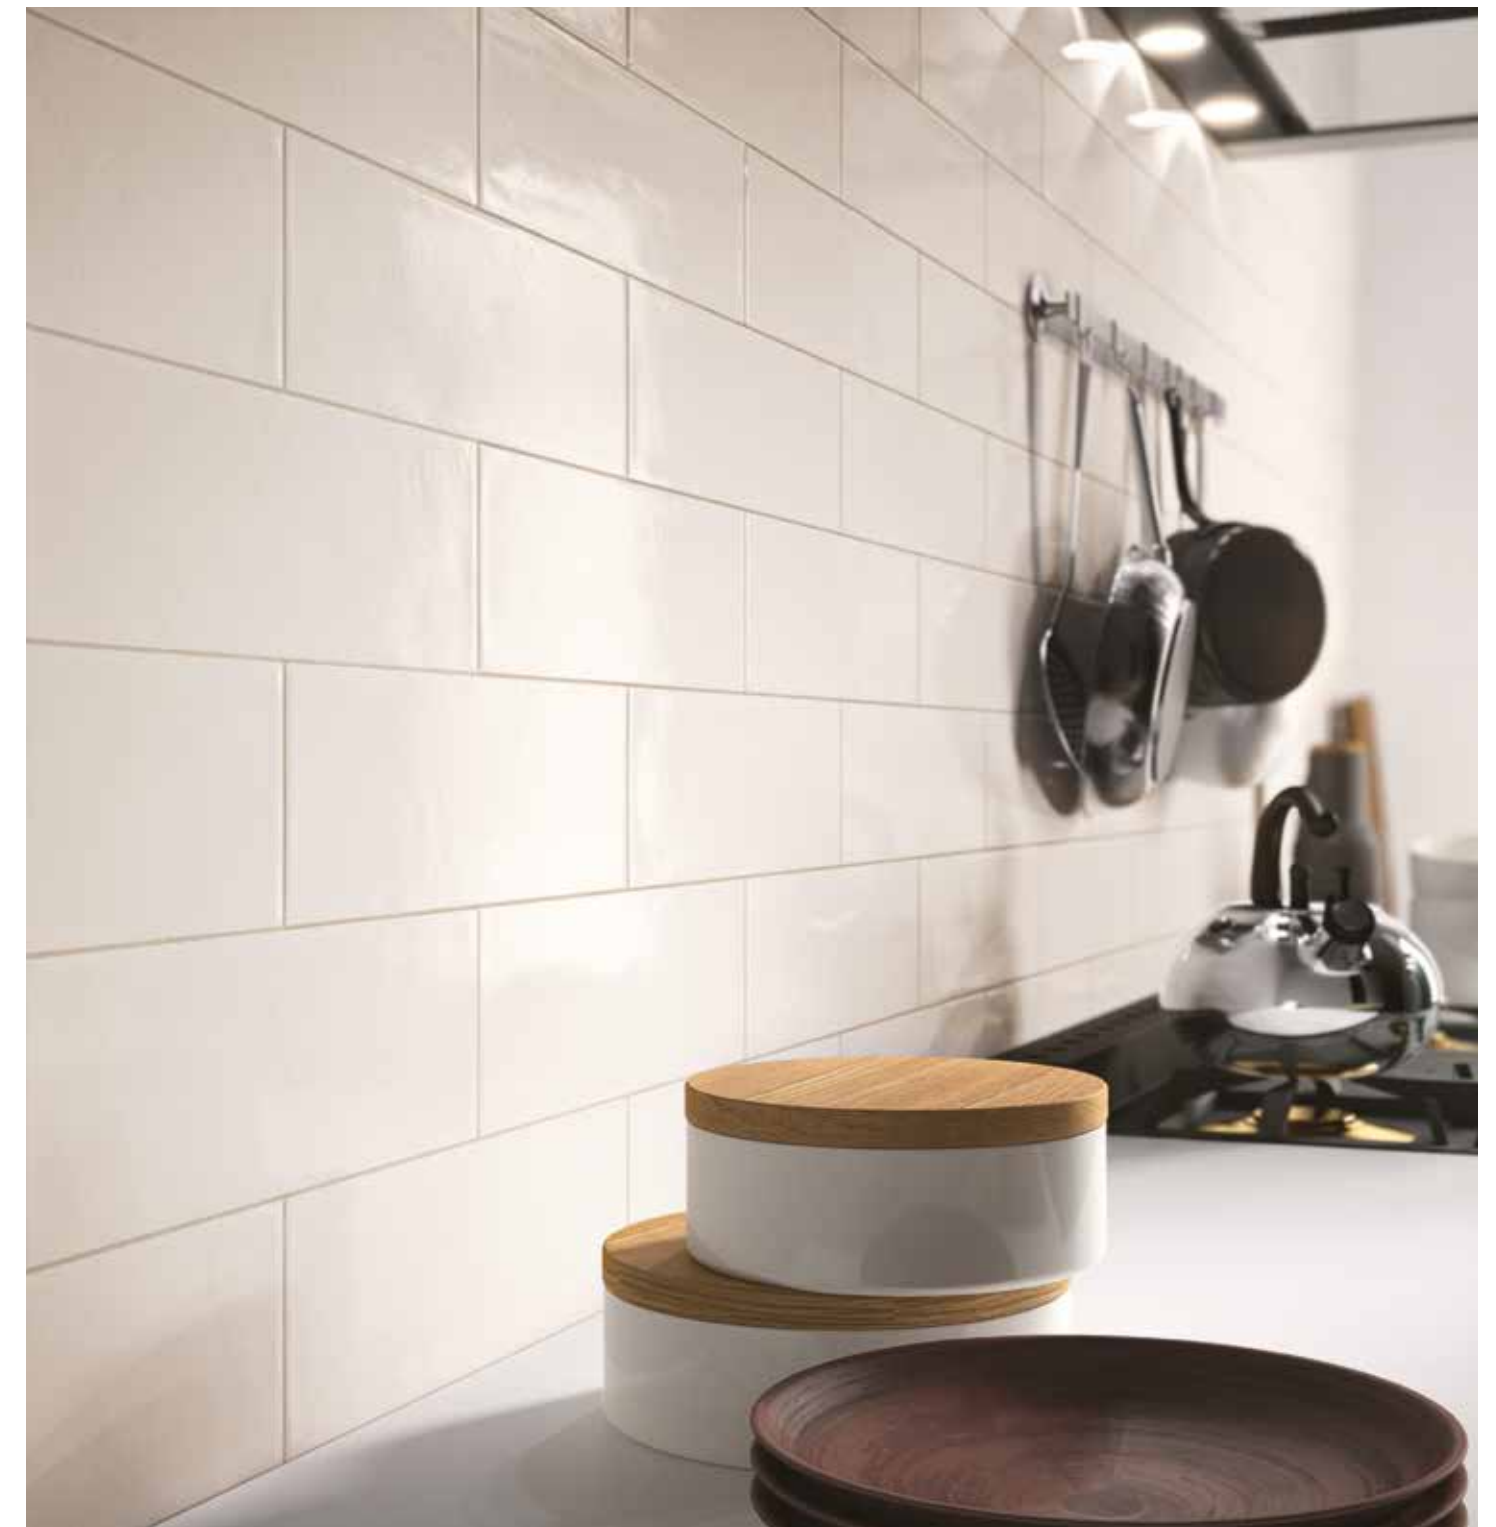

R4GK Brick Glossy Beige 10x30 - 3^{15/16}"x11^{13/16}"

un azzurro profondo abbinato a toni neutri per sottolineare un angolo di relax

a deep bright blue combined with neutral tones sets the mood of a space for relaxation / eine Ruhecke, in der sich tiefes Azurblau und neutrale Töne die Hand geben, lädt zum Chillen ein / un bleu ciel profond associé à des tons neutres pour souligner un coin détente / un azul profundo combinado con tonos neutros para remarcar un espacio de relax / глубокий голубой цвет в сочетании с нейтральными тонами подчеркивает уголок для отдыха