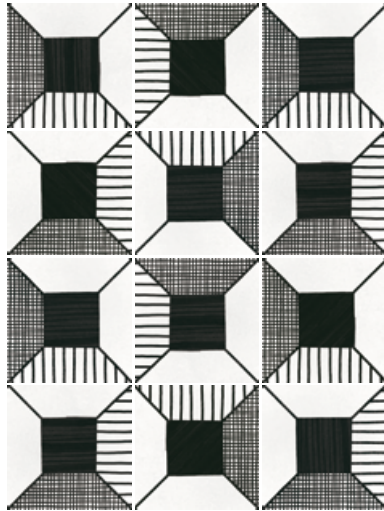

5.

1. **Caprice Patchwork B&W**
20 x 20 cm · 8" x 8"
2. **Caprice Deco Compass B&W**
20 x 20 cm · 8" x 8"
3. **Caprice Black/Caprice Deco Block B&W**
20 x 20 cm · 8" x 8"
4. **Caprice Deco Origami B&W**
20 x 20 cm · 8" x 8"
5. **Caprice Deco Tweed B&W**
20 x 20 cm · 8" x 8"

Caprice Deco B&W 20x20 cm / 8" x 8"

Porcelánico · Porcelain tile

 Deco 20x20 cm / 8" x 8"

BALANCE B&W
22121 **EQ-5**

BLOCK B&W
22122 **EQ-5**

COMPASS B&W
22123 **EQ-5**

CLOTH B&W
22124 **EQ-5**

METROPOLITAN B&W
22125 **EQ-5**

PATCHWORK B&W*
22105 **EQ-5**

Gama de cores:
Range of colours:
20x20 cm

MOONLINE B&W
22126 EQ-5

ORIGAMI B&W
22127 EQ-5

TWEED B&W
22128 EQ-5

Deco Moonline B&W
20 x 20 cm · 8" x 8"

Deco Balance B&W
20 x 20 cm · 8" x 8"