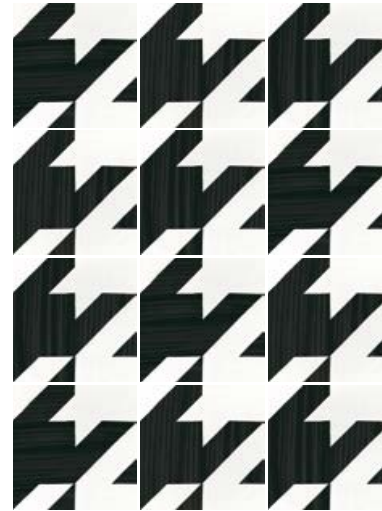

PATCHWORK B&W*
22105 **EQ-5**

Gama de cores:
Range of colours:
20x20 cm

MOONLINE B&W
22126 EQ-5

ORIGAMI B&W
22127 EQ-5

TWEED B&W
22128 EQ-5

Deco Moonline B&W
20 x 20 cm · 8" x 8"

Deco Balance B&W
20 x 20 cm · 8" x 8"