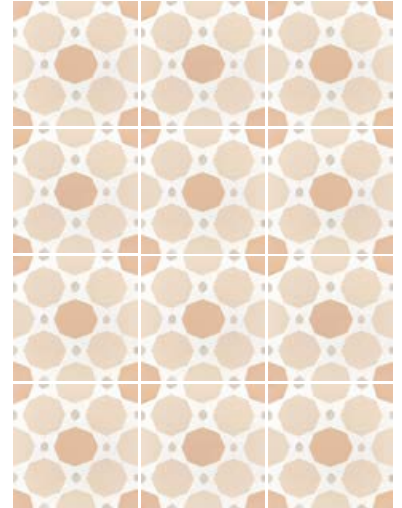

1.

3.

2.

4.

1. **Caprice Deco Decal Colours**
20 x 20 cm · 8" x 8"
2. **Caprice Deco Square Colours**
20 x 20 cm · 8" x 8"

3. **Caprice Deco Block B&W**
20 x 20 cm · 8" x 8"
4. **Caprice Deco Metropolitan B&W**
20 x 20 cm · 8" x 8"

CAPRICE DECO PASTEL

Caprice Deco Flower Pastel
20 x 20 cm · 8" x 8"

1.

2.

3.

1. **Caprice White / Caprice Deco Bowtie Pastel**
20 x 20 cm · 8" x 8"
2. **Caprice White / Caprice Deco Loop Pastel**
20 x 20 cm · 8" x 8"
3. **Caprice Deco Chess Pastel**
20 x 20 cm · 8" x 8"

CAPRICE DECO PASTEL

Caprice Deco Magic Pastel
20 x 20 cm · 8" x 8"

Caprice Deco Solstice Pastel
20 x 20 cm - 8" x 8"

Caprice Deco Pastel 20x20 cm / 8" x 8"

Porcelánico · Porcelain tile

Deco 20x20 cm / 8" x 8"

CHESS PASTEL
22106 EQ-5

FLOWER PASTEL
22107 EQ-5

TOPAZ PASTEL
22112 EQ-5

MAGIC PASTEL
22109 EQ-5

SOLSTICE PASTEL
22110 EQ-5

PATCHWORK PASTEL*
22103 EQ-5

Gama de cores:
Range of colours:
20x20 cm

LOOP PASTEL
22108 EQ-5