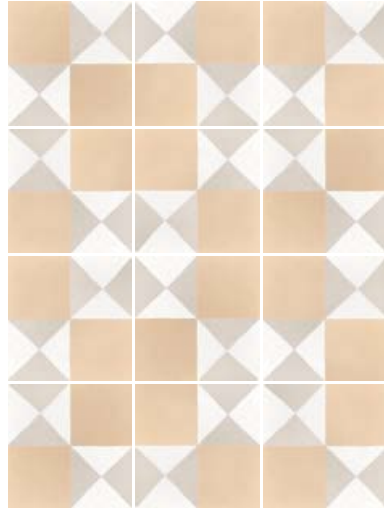

1.

3.

2.

4.

1. **Caprice Deco Decal Colours**
20 x 20 cm · 8" x 8"
2. **Caprice Deco Square Colours**
20 x 20 cm · 8" x 8"

3. **Caprice Deco Block B&W**
20 x 20 cm · 8" x 8"
4. **Caprice Deco Metropolitan B&W**
20 x 20 cm · 8" x 8"

CAPRICE DECO PASTEL

Caprice Deco Flower Pastel
20 x 20 cm · 8" x 8"

1.

2.

3.

1. **Caprice White / Caprice Deco Bowtie Pastel**
20 x 20 cm · 8" x 8"
2. **Caprice White / Caprice Deco Loop Pastel**
20 x 20 cm · 8" x 8"
3. **Caprice Deco Chess Pastel**
20 x 20 cm · 8" x 8"

CAPRICE DECO PASTEL

Caprice Deco Magic Pastel
20 x 20 cm · 8" x 8"

Caprice Deco Solstice Pastel
20 x 20 cm - 8" x 8"

Caprice Deco Pastel 20x20 cm / 8" x 8"

Porcelánico · Porcelain tile

Deco 20x20 cm / 8" x 8"

CHESS PASTEL
22106 EQ-5

FLOWER PASTEL
22107 EQ-5

TOPAZ PASTEL
22112 EQ-5

MAGIC PASTEL
22109 EQ-5

SOLSTICE PASTEL
22110 EQ-5

PATCHWORK PASTEL*
22103 EQ-5

Gama de cores:
Range of colours:
20x20 cm

LOOP PASTEL
22108 EQ-5