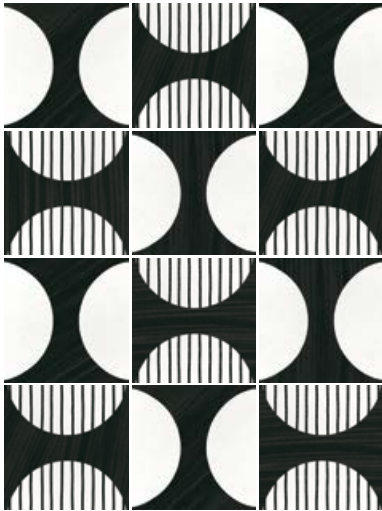

PATCHWORK B&W*
22105 **EQ-5**

Gama de cores:
Range of colours:
20x20 cm

MOONLINE B&W
22126 EQ-5

ORIGAMI B&W
22127 EQ-5

TWEED B&W
22128 EQ-5

Deco Moonline B&W
20 x 20 cm · 8" x 8"

Deco Balance B&W
20 x 20 cm · 8" x 8"