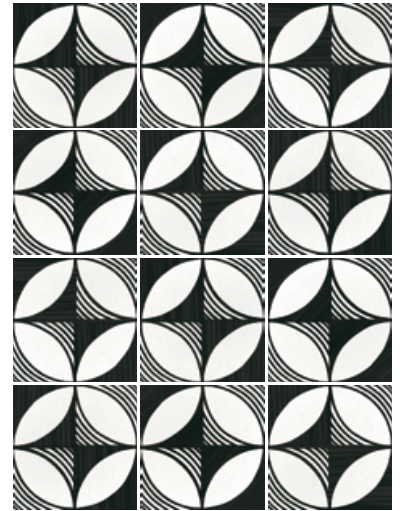

5.

1. **Caprice Patchwork B&W**
20 x 20 cm · 8" x 8"
2. **Caprice Deco Compass B&W**
20 x 20 cm · 8" x 8"
3. **Caprice Black/Caprice Deco Block B&W**
20 x 20 cm · 8" x 8"
4. **Caprice Deco Origami B&W**
20 x 20 cm · 8" x 8"
5. **Caprice Deco Tweed B&W**
20 x 20 cm · 8" x 8"

Caprice Deco B&W 20x20 cm / 8" x 8"

Porcelánico · Porcelain tile

 Deco 20x20 cm / 8" x 8"

BALANCE B&W
22121 **EQ-5**

BLOCK B&W
22122 **EQ-5**

COMPASS B&W
22123 **EQ-5**

CLOTH B&W
22124 **EQ-5**

METROPOLITAN B&W
22125 **EQ-5**

PATCHWORK B&W*
22105 **EQ-5**

Gama de cores:
Range of colours:
20x20 cm

MOONLINE B&W
22126 EQ-5

ORIGAMI B&W
22127 EQ-5

TWEED B&W
22128 EQ-5

Deco Moonline B&W
20 x 20 cm · 8" x 8"

Deco Balance B&W
20 x 20 cm · 8" x 8"