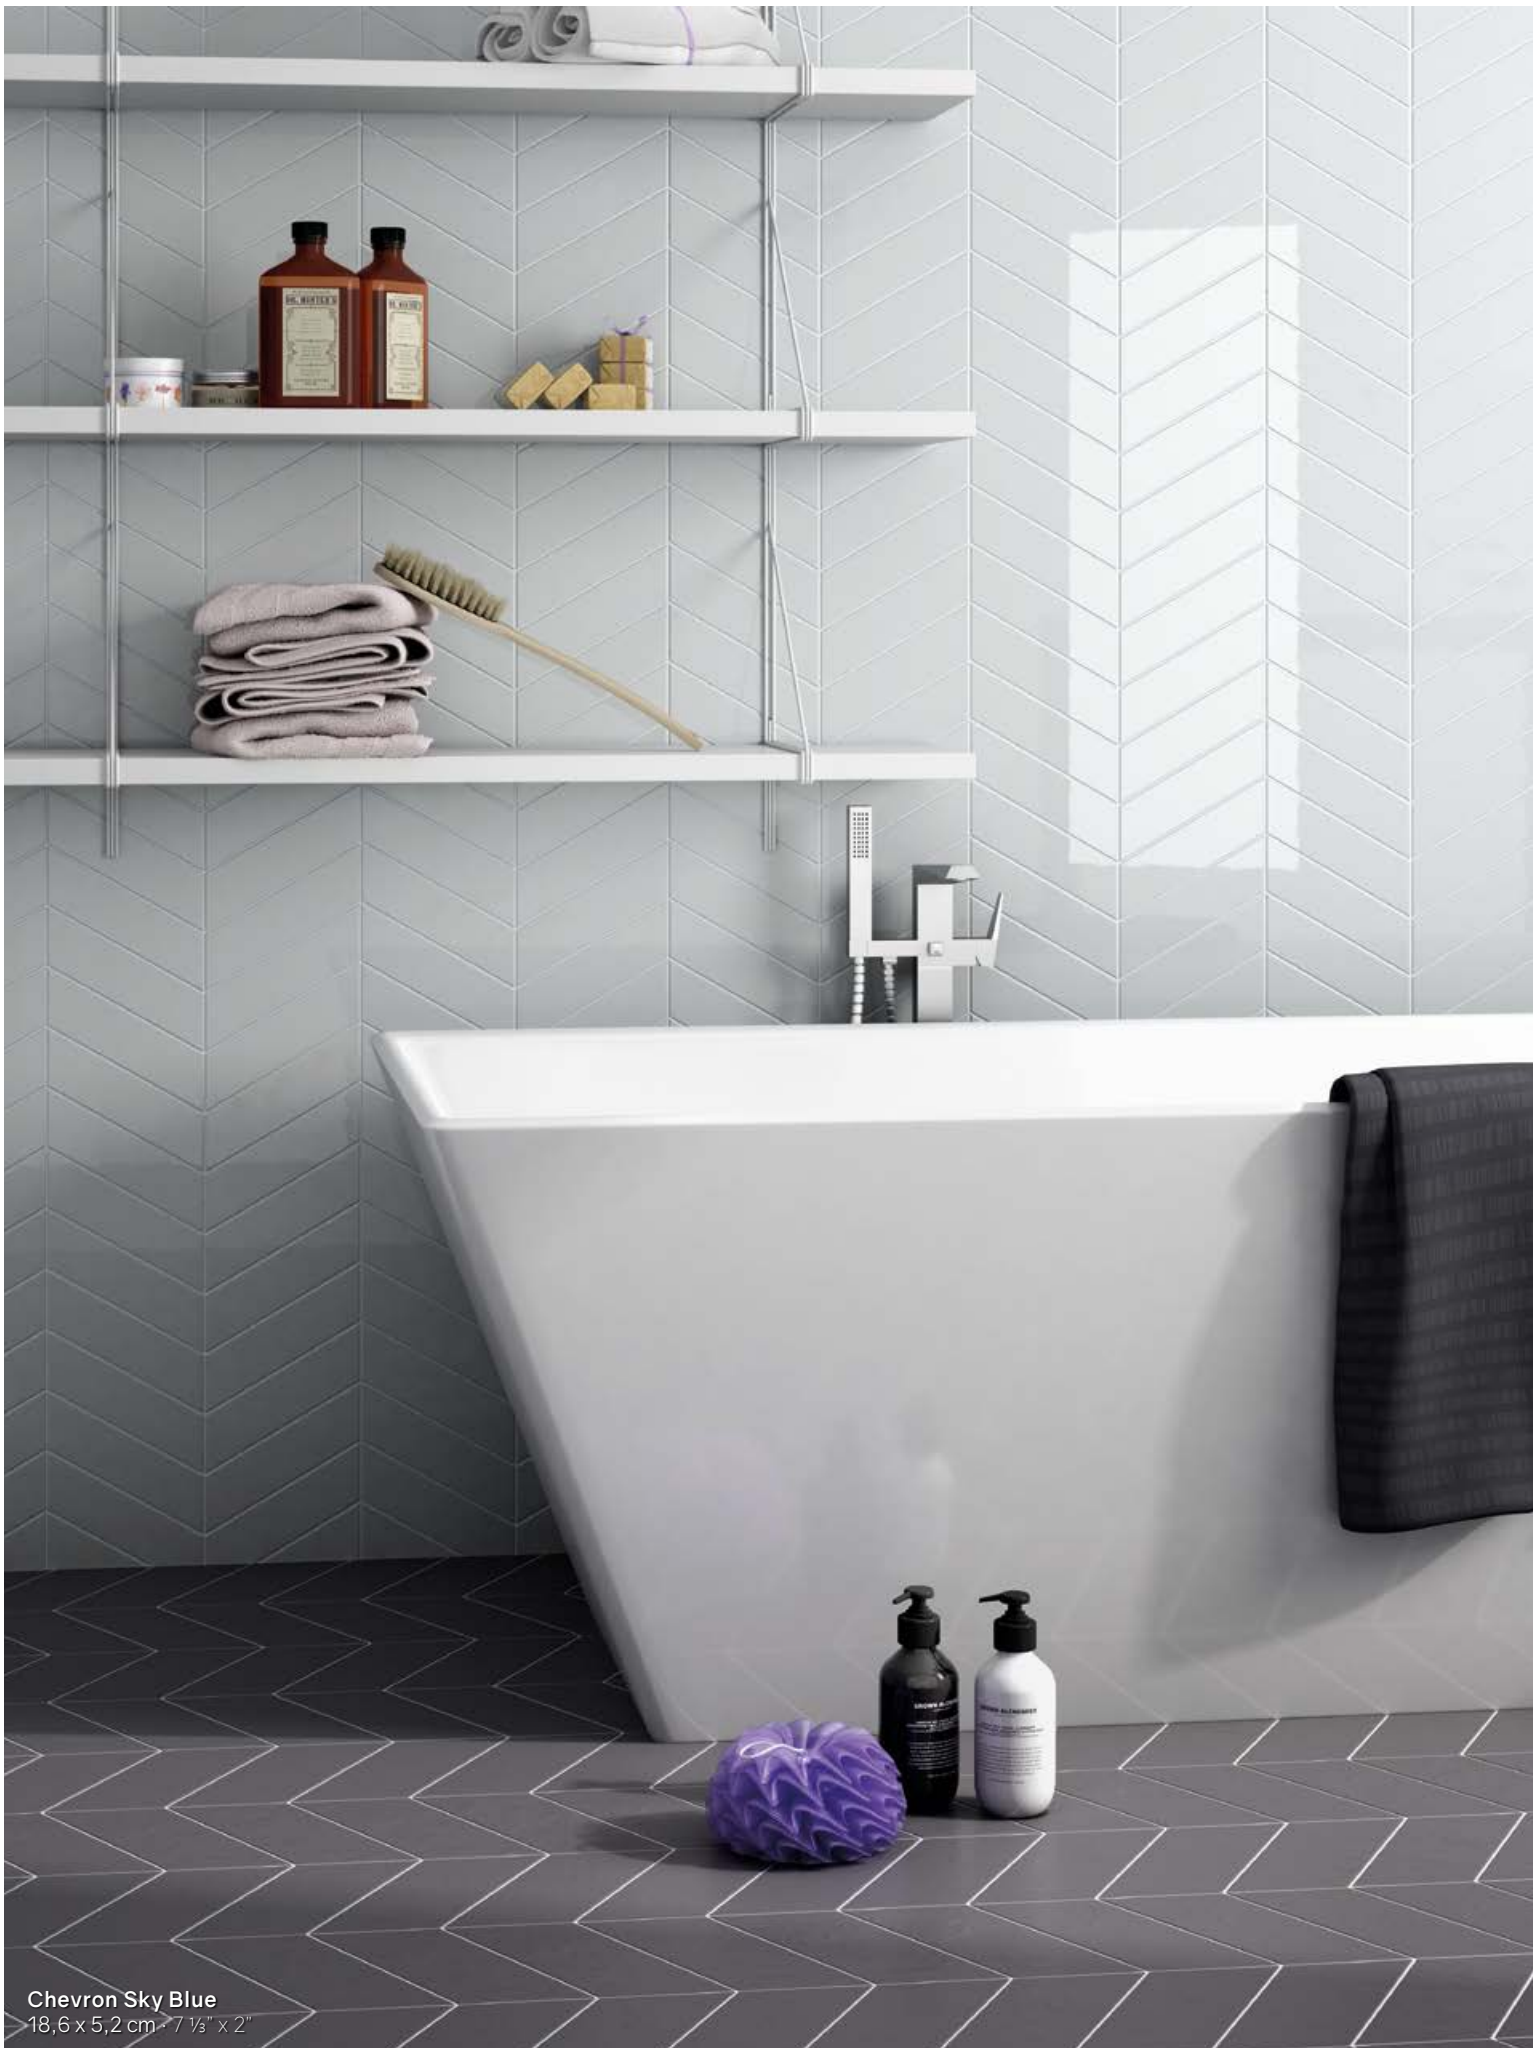

EQUIPE

CHEVRON WALL

**TILE
SPACE**

Distributed by Tile Space, stocked products are featured on our website, all other products are available on indent.

Chevron Wall

Chevron White, Black
18,6 x 5,2 cm · 7 1/8" x 2"

CHEVRON WALL

Chevron White
18,6 x 5,2 cm · 7 1/3" x 2"

Chevron Dark Grey
18,6 x 5,2 cm · 7 1/8" x 2"

CHEVRON WALL

CHEVRON WALL

Chevron Greige
18,6 x 5,2 cm · 7 1/3" x 2"

CHEVRON WALL

Chevron Sky Blue / Scale Hexagon Sky Blue
18,6 x 5,2 cm · 7 1/8" x 2" / 12,4 x 10,7 cm · 5" x 4"

Chevron Sky Blue
18,6 x 5,2 cm - 7 1/3" x 2"

CHEVRON WALL

Chevron White Gloss&Matt
18,6 x 5,2 cm · 7 1/8" x 2"

Chevron White Gloss&Matt
18,6 x 5,2 cm · 7 1/2" x 2"

CHEVRON WALL

Chevron White/Mint
18,6 x 5,2 cm - 7 1/8" x 2"