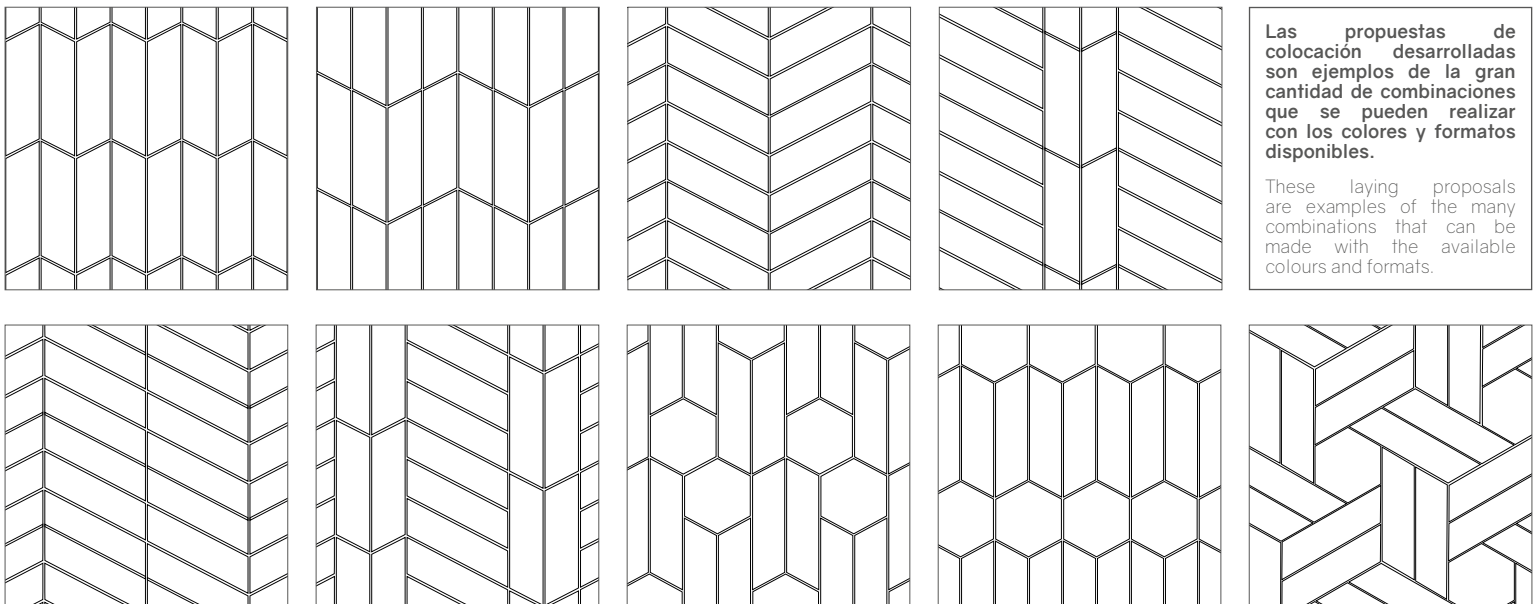

BLACK RIGHT
23366 **EQ-4**

CREAM LEFT
23352 **EQ-3**

CREAM RIGHT
23362 **EQ-3**

GREIGE LEFT
23355 **EQ-3**

GREIGE RIGHT
23365 **EQ-3**

LIGHT GREY LEFT
23350 **EQ-3**

LIGHT GREY RIGHT
23360 **EQ-3**

SKY BLUE LEFT
23353 **EQ-3**

SKY BLUE RIGHT
23363 **EQ-3**

DARK GREY LEFT
23349 **EQ-3**

DARK GREY RIGHT
23359 **EQ-3**

MINT LEFT
23354 **EQ-3**

MINT RIGHT
23364 **EQ-3**

Gama de colores:
Range of colours:
18,6x5,2 cm

FORMATO SIZE	Kg/pza kg/pieces	caja / box			palet / pallet			
		piezas pieces	Kg	m ² sqm	piezas pieces	kg/palet kg/pallet	m ² sqm	cajas boxes
CHEVRON WALL 18,6 x 5,2 cm. 7 1/3" x 2"	0,145	48	7,19	0,50	5.760	882	60	120
SCALE HEXAGON 12,4 x 10,7 cm. 5" x 4"	0,149	50	7,68	0,61	4.200	665	51,24	84

Scale / Hexagon 12,4x10,7 cm / 5" x 4"

① Revestimiento combinable: Serie Scale, pg.160
Wall Tiles combination: Scale, pg.160

PROPUESTAS DE COLOCACIÓN / LAYING PROPOSALS

Las propuestas de colocación desarrolladas son ejemplos de la gran cantidad de combinaciones que se pueden realizar con los colores y formatos disponibles.
These laying proposals are examples of the many combinations that can be made with the available colours and formats.