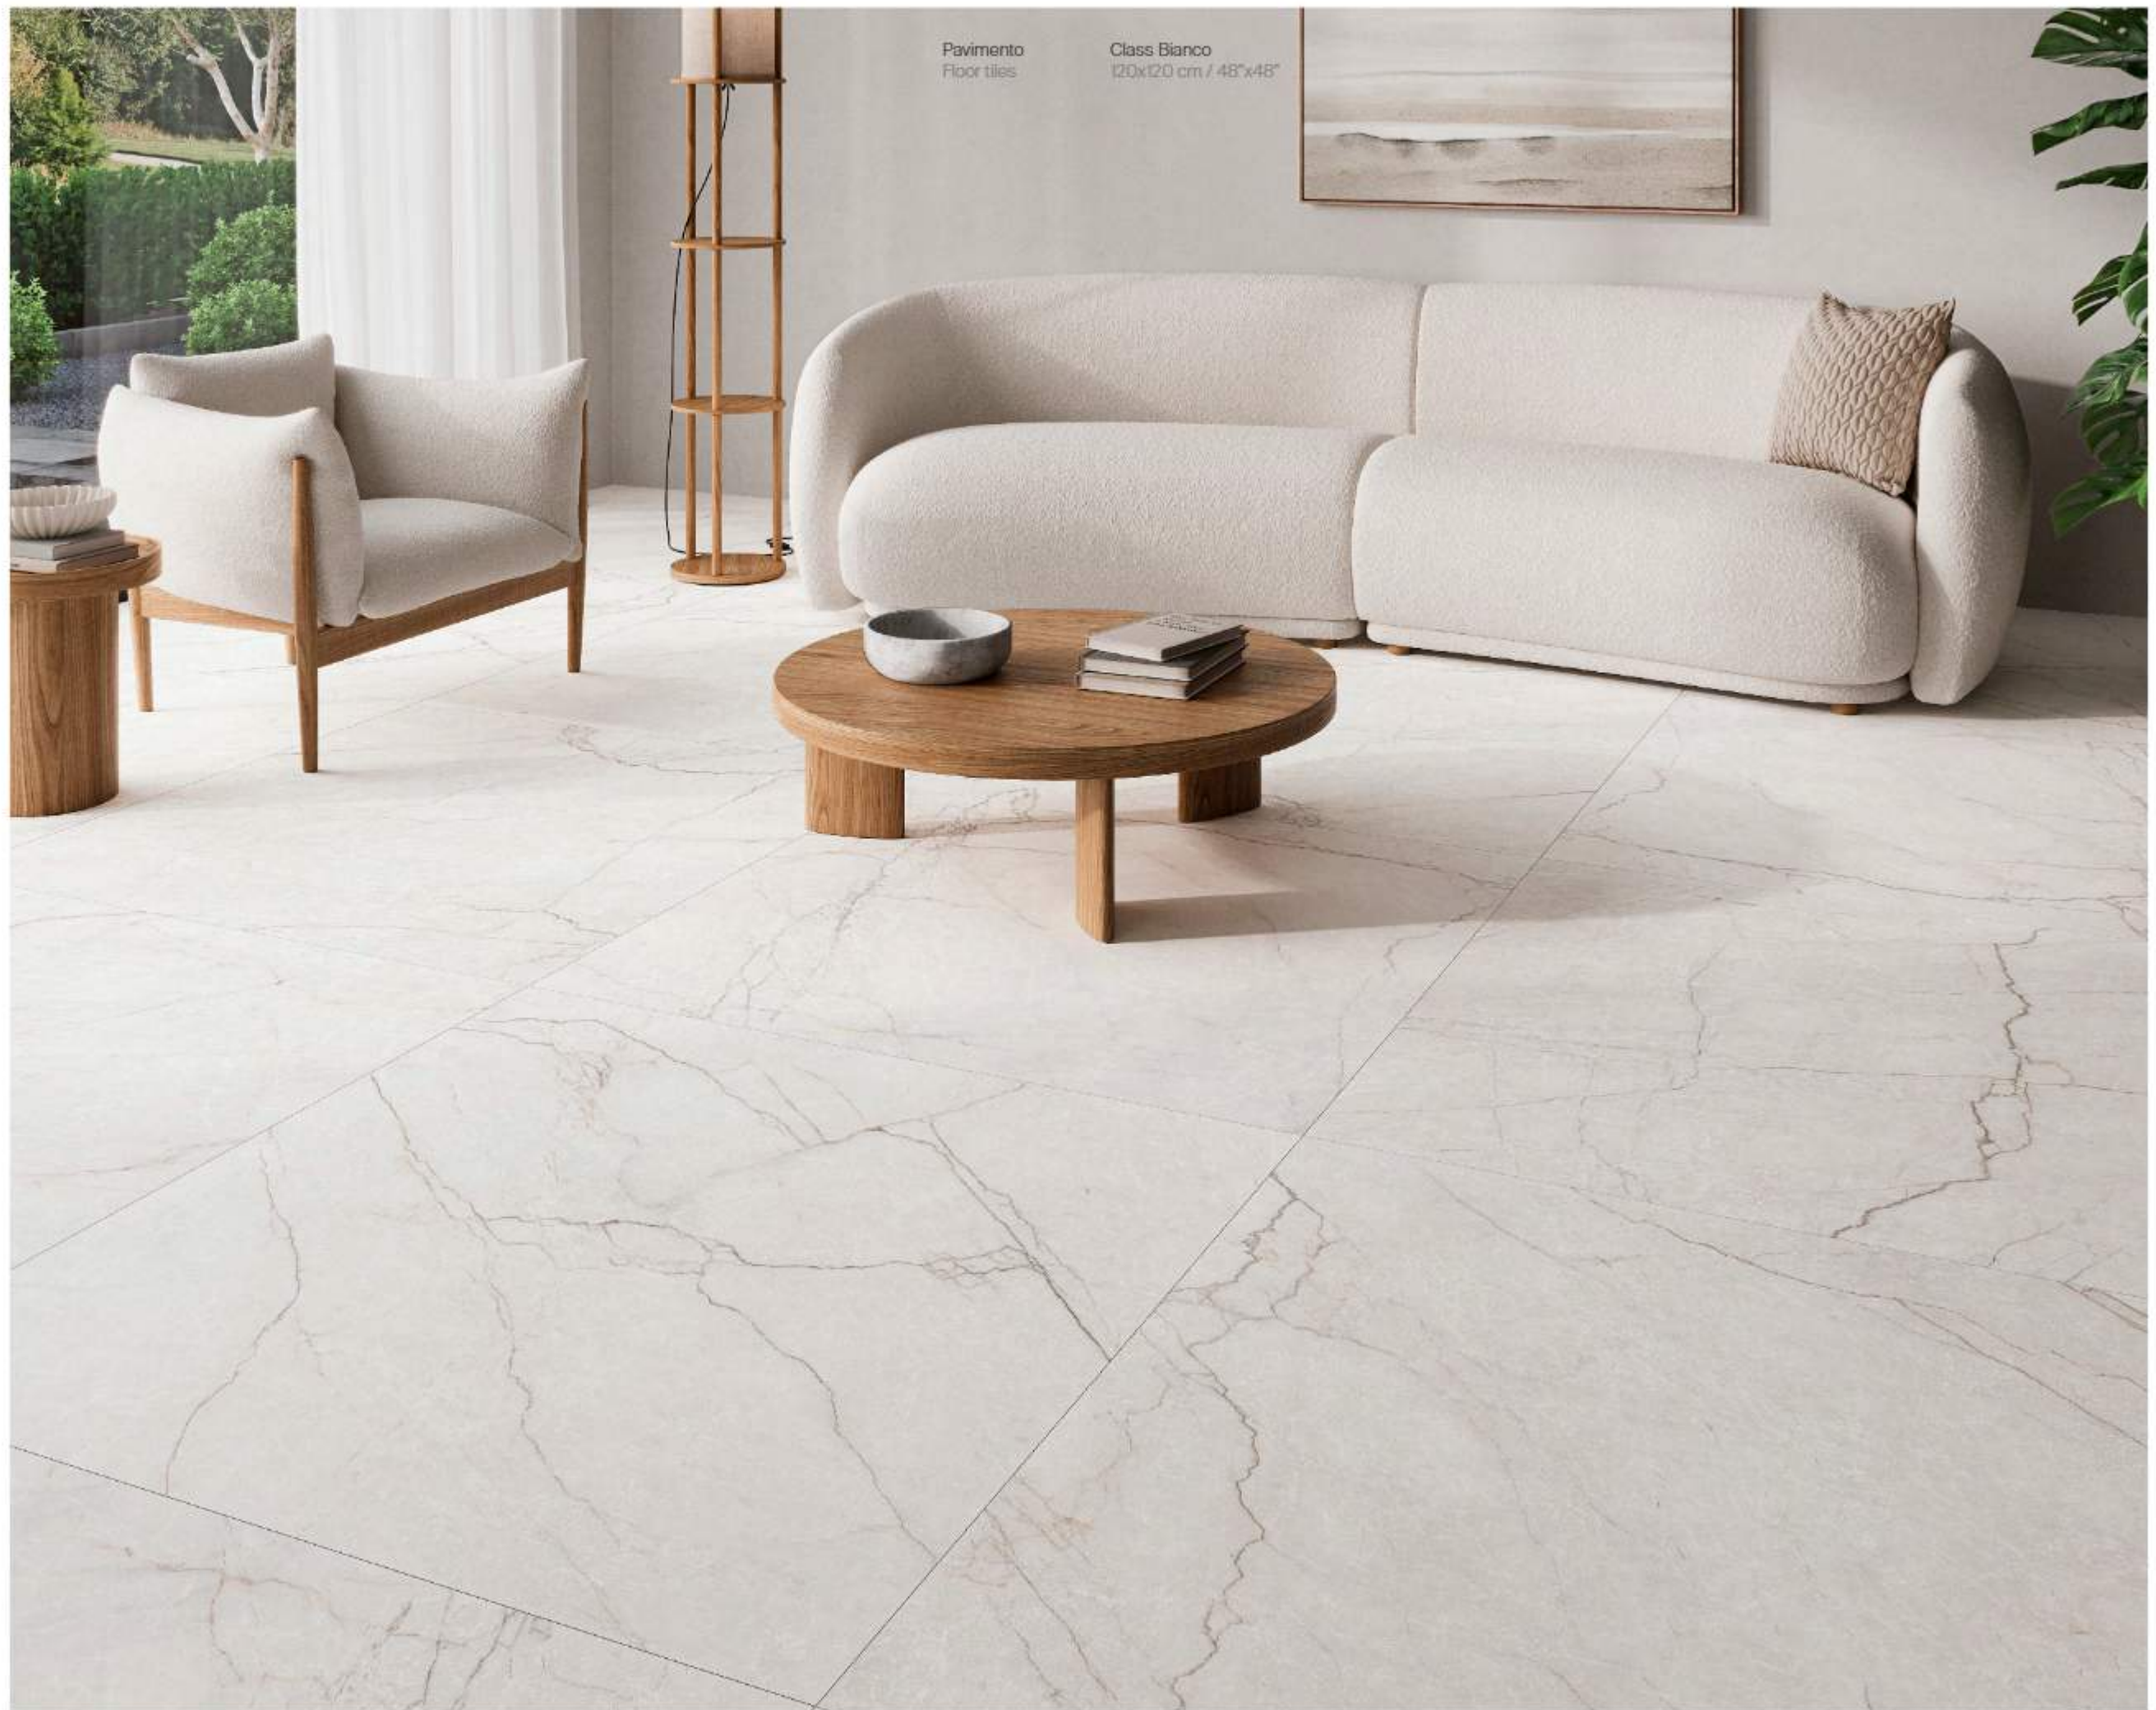

Revestimiento
Wall tiles

Class Bianco
120x280 cm / 48"x110"

Class Bianco
60x120 cm / 24"x48"

Pavimento
Floor tiles

Class Avorio Polished
60x120 cm / 24"x48"

Pavimento
Floor tiles

Class Bianco
120x120 cm / 48"x48"