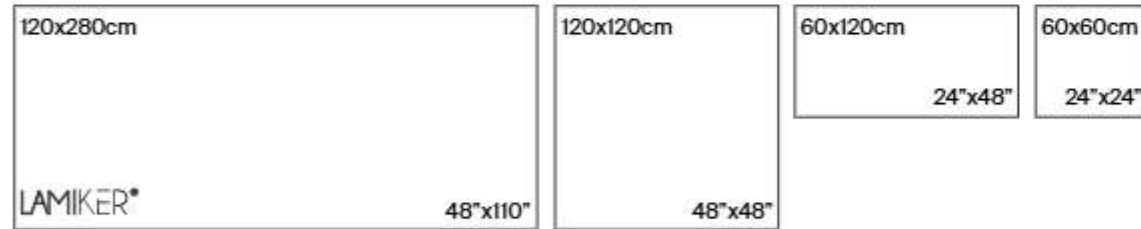

Pavimento
Floor tiles
Class Avorio
120x120 cm / 48"x48"

Revestimiento
Wall tiles
Class Avorio
120x280 cm / 48"x110"

Información técnica

Technical information

CLASS

Porcelánico
Porcelain tiles

Class Bianco Polished

Class Bianco

Class Avorio Polished

Class Avorio

Formatos disponibles Available formats

Formato Size	Formato real Work size	Acabado Finish	Pz/Caja Pcs/Box	M ² /Caja Sqm/Box	Kg/Caja Kg/Box	Cajas/Pallet Boxes/Pallet	M ² /Pallet Sqm/Pallet	Kg/Pallet Kg/Pallet	Colores disponibles Available colours
120x280 - Rc	1200x2800x6,00	Mate - Rectificado / Matt - Rectified CI	1	3,36	47,21	20	67,20	1.260,00	
120x280 - Rc POLISHED	1200x2800x6,00	Pulido Premium - Rectificado / Polished Premium - Rectified	1	3,36	47,21	20	67,20	1.050,00	
120x120 - Rc	1200x1200x9,00	Mate - Rectificado / Matt - Rectified CI - R9 - A	1	1,44	30,13	40	57,60	1.265,00	
120x120 - Rc POLISHED	1200x1200x10,20	Pulido - Rectificado / Polished - Rectified	1	1,44	39,00	36	51,84	1.250,00	
60x120 - Rc	600x1200x9,00	Mate - Rectificado / Matt - Rectified CI - R9 - A	2	1,44	28,00	36	51,84	1.092,00	
60x120 - Rc POLISHED	600x1200x10,50	Pulido - Rectificado / Polished - Rectified	2	1,44	34,00	32	46,08	1.140,00	
60x60 - Rc	600x600x9,00	Mate - Rectificado / Matt - Rectified CI - R9 - A	4	1,44	27,00	32	46,08	950,00	