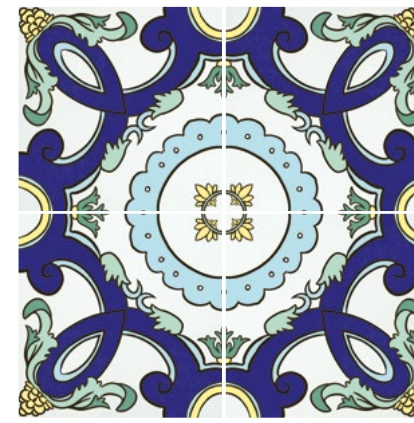

Antichi decori

Colors Bianco & Acquamarina 21,6x21,6

Colors Azzurro 21,6x21,6
Colors Panarea Color Mix 21,6x21,6

Colors Blu 34x34
Colors Favignana 34x34

Colors

Antichi decori

Decori Lucidi 21,6x21,6

Panarea Color Mix *Oltre 10 Soggetti 49 ●

S19121DEPMX 21,6x21,6 Colors Panarea Color Mix

Panarea Blu Mix 49 ●

S19121DEPBL 21,6x21,6 Colors Panarea Blu Mix

Decori Lucidi 34x34

Favignana *Posa a 4 Pz 49 ●

S7121DECFA 34x34 Colors Favignana

Pantelleria *Posa a 4 Pz 49 ●

S7121DECPA 34x34 Colors Pantelleria

Colors Bianco 34x34, Pantelleria 34x34

Bianco *Posa a 4 pz

Azzurro *Posa a 4 pz

Blu *Posa a 4 pz

Acquamarina *Posa a 4 pz

Caratteristiche Tecniche • Technical Features • Caractéristiques Techniques • Technische Eigenschaften