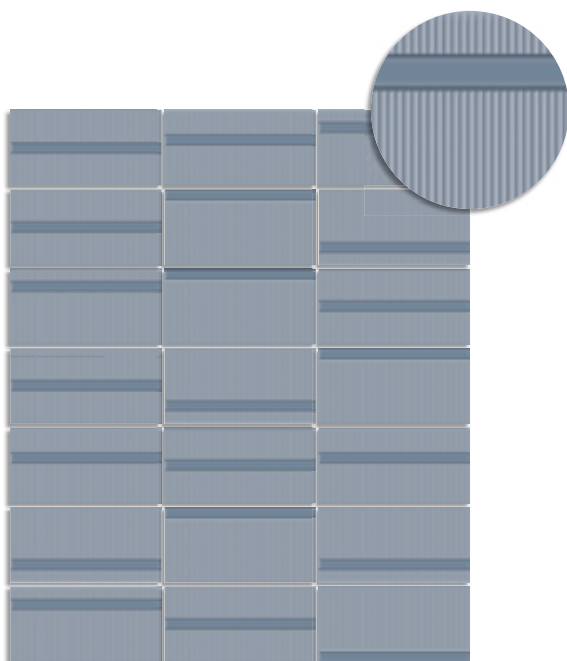

10x20 cm. 3.9x7.9 inches  7,5 mm

(1) Pincio Hueso  
G.221

(1) Pincio Gris  
G.221

(1) Pincio Caramelo  
G.221

(1) Pincio Turquesa  
G.221

(1) Pincio Burdeos  
6.221

(1) Pincio Antracita  
6.221

(1) Pincio Azul  
6.221

(1) Milvio Blanco Mate  
6.221

Formato / Size	X Caja / Box			X Palet / Pallet		
	Pz / Pc	M2 / sqm	Kg	Cj / Box	M2 / sqm	Kg
10x20 cm. Pincio / Milvio	50	1	14,80	60	60	888

(1) Este modelo está compuesto por diseños diferentes para combinar de modo alterno, se sirven en la misma caja.  
This model has different designs that are combined alternately, coming in the same box.

COLLECTION  
VIEW

Pincio Turquesa · 10x20 cm. / Cies-R Mar · 32x99 cm.

COLLECTION  
VIEW

Borgo Multicolor / Corso Burdeos - 10x20 cm. / Portofino Humo - 60x60 cm. / Cies-R Humo - 32x99 cm.

Milvio Bianco · 10x20 cm. / Cies-R Azul · 32x99 cm. / Amalfi Azul · 30x30 cm.