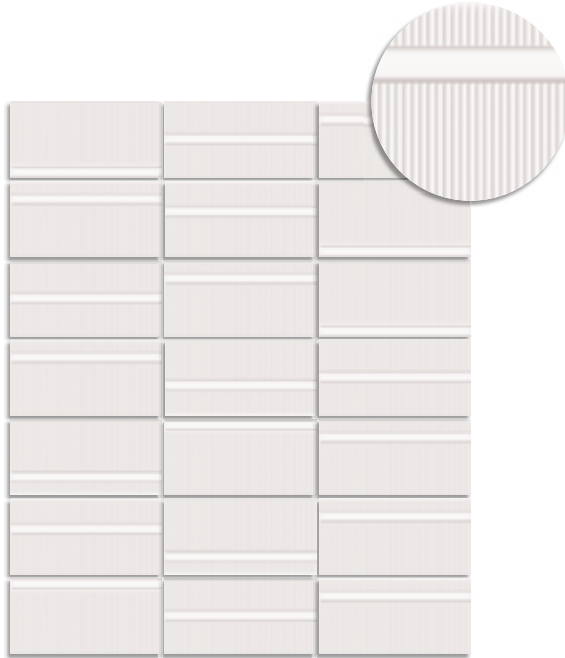

10x20 cm. 3.9x7.9 inches

7,5 mm

Distributed by Tile Space, stocked products are featured on our website, all other products are available on indent.

Formato / Size	X Caja / Box			X Palet / Pallet		
	Pz / Pc	M2 / sqm	Kg	Cj / Box	M2 / sqm	Kg
10x20 cm.	68	1,36	18,10	60	81,60	1086
10x20 cm. Pincio / Milvio	50	1	14,80	60	60	888

- (1) Este modelo esta compuesto por diferentes tonos para combinar de modo alterno, se sirven en la misma caja. This model has different color ranges that are combined alternately, coming in the same box.
- (2) Este modelo está compuesto por diseños diferentes para combinar de modo alterno, se sirven en la misma caja. This model has different designs that are combined alternately, coming in the same box.

10x20 cm. 3.9x7.9 inches  7,5 mm

(1) Pincio Hueso  
G.221

(1) Pincio Gris  
G.221

(1) Pincio Caramelo  
G.221

(1) Pincio Turquesa  
G.221

(1) Pincio Burdeos  
6.221

(1) Pincio Antracita  
6.221

(1) Pincio Azul  
6.221