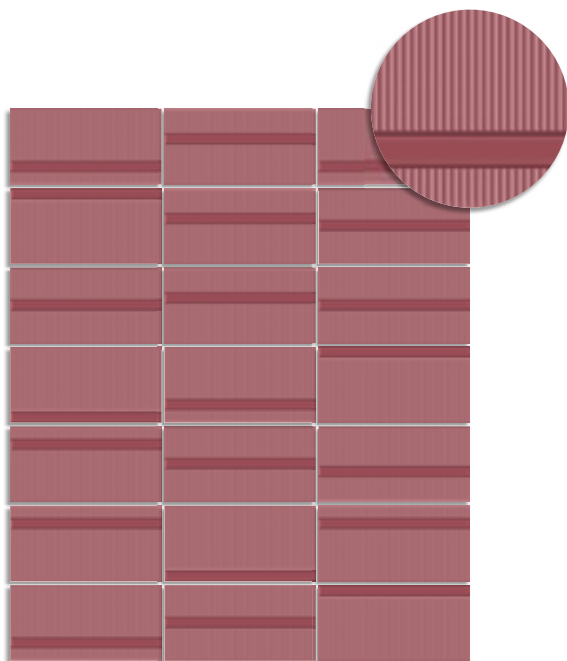

10x20 cm. 3.9x7.9 inches  7,5 mm

(1) Pincio Hueso  
G.221

(1) Pincio Gris  
G.221

(1) Pincio Caramelo  
G.221

(1) Pincio Turquesa  
G.221

(1) Pincio Burdeos  
6.221

(1) Pincio Antracita  
6.221

(1) Pincio Azul  
6.221

(1) Milvio Blanco Mate  
6.221

Formato / Size	X Caja / Box			X Palet / Pallet		
	Pz / Pc	M2 / sqm	Kg	Cj / Box	M2 / sqm	Kg
10x20 cm. Pincio / Milvio	50	1	14,80	60	60	888

(1) Este modelo está compuesto por diseños diferentes para combinar de modo alterno, se sirven en la misma caja.  
This model has different designs that are combined alternately, coming in the same box.

COLLECTION  
VIEW

Pincio Turquesa · 10x20 cm. / Cies-R Mar · 32x99 cm.

COLLECTION  
VIEW

Borgo Multicolor / Corso Burdeos - 10x20 cm. / Portofino Humo - 60x60 cm. / Cies-R Humo - 32x99 cm.

Milvio Bianco · 10x20 cm. / Cies-R Azul · 32x99 cm. / Amalfi Azul · 30x30 cm.