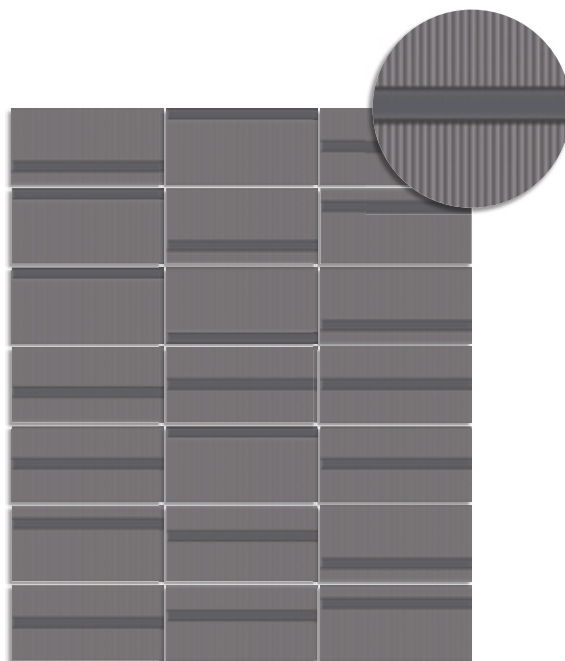

10x20 cm. 3.9x7.9 inches  7,5 mm

(1) Pincio Hueso  
G.221

(1) Pincio Gris  
G.221

(1) Pincio Caramelo  
G.221

(1) Pincio Turquesa  
G.221

(1) Pincio Burdeos  
6.221

(1) Pincio Antracita  
6.221

(1) Pincio Azul  
6.221

(1) Milvio Blanco Mate  
6.221

Formato / Size	X Caja / Box			X Palet / Pallet		
	Pz / Pc	M2 / sqm	Kg	Cj / Box	M2 / sqm	Kg
10x20 cm. Pincio / Milvio	50	1	14,80	60	60	888

(1) Este modelo está compuesto por diseños diferentes para combinar de modo alterno, se sirven en la misma caja.  
This model has different designs that are combined alternately, coming in the same box.