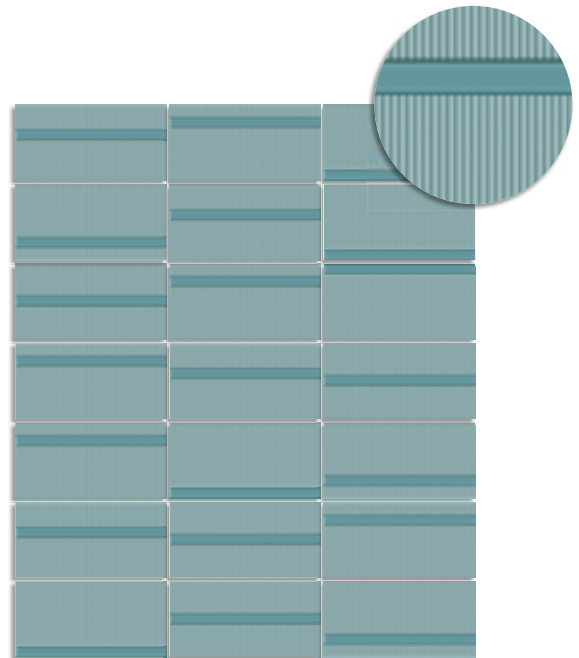

10x20 cm. 3.9x7.9 inches  7,5 mm

(1) Pincio Hueso  
G.221

(1) Pincio Gris  
G.221

(1) Pincio Caramelo  
G.221

(1) Pincio Turquesa  
G.221

(1) Pincio Burdeos  
6.221

(1) Pincio Antracita  
6.221

(1) Pincio Azul  
6.221

(1) Milvio Blanco Mate  
6.221

Formato / Size	X Caja / Box			X Palet / Pallet		
	Pz / Pc	M2 / sqm	Kg	Cj / Box	M2 / sqm	Kg
10x20 cm. Pincio / Milvio	50	1	14,80	60	60	888

(1) Este modelo está compuesto por diseños diferentes para combinar de modo alterno, se sirven en la misma caja.  
This model has different designs that are combined alternately, coming in the same box.

COLLECTION  
VIEW

Pincio Turquesa · 10x20 cm. / Cies-R Mar · 32x99 cm.

COLLECTION  
VIEW

Borgo Multicolor / Corso Burdeos - 10x20 cm. / Portofino Humo - 60x60 cm. / Cies-R Humo - 32x99 cm.

Milvio Bianco · 10x20 cm. / Cies-R Azul · 32x99 cm. / Amalfi Azul · 30x30 cm.