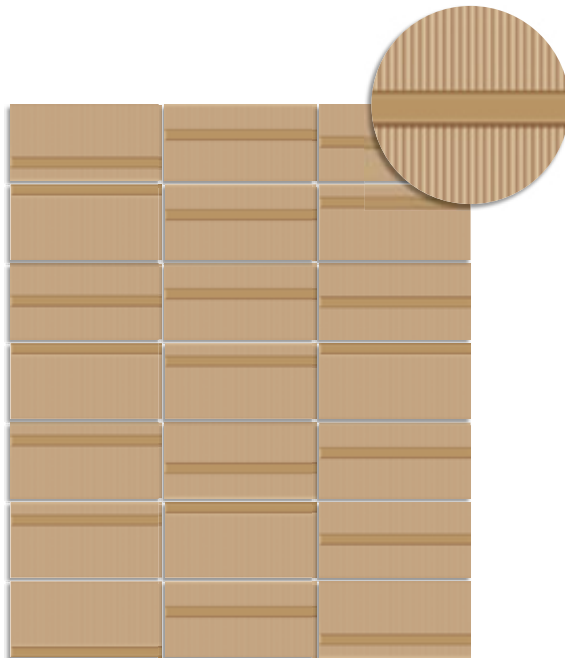

10x20 cm. 3.9x7.9 inches

7,5 mm

Distributed by Tile Space, stocked products are featured on our website, all other products are available on indent.

Formato / Size	X Caja / Box			X Palet / Pallet		
	Pz / Pc	M2 / sqm	Kg	Cj / Box	M2 / sqm	Kg
10x20 cm.	68	1,36	18,10	60	81,60	1086
10x20 cm. Pincio / Milvio	50	1	14,80	60	60	888

- (1) Este modelo esta compuesto por diferentes tonos para combinar de modo alterno, se sirven en la misma caja. This model has different color ranges that are combined alternately, coming in the same box.
- (2) Este modelo está compuesto por diseños diferentes para combinar de modo alterno, se sirven en la misma caja. This model has different designs that are combined alternately, coming in the same box.

10x20 cm. 3.9x7.9 inches  7,5 mm

(1) Pincio Hueso  
G.221

(1) Pincio Gris  
G.221

(1) Pincio Caramelo  
G.221

(1) Pincio Turquesa  
G.221

(1) Pincio Burdeos  
6.221

(1) Pincio Antracita  
6.221

(1) Pincio Azul  
6.221

(1) Milvio Blanco Mate  
6.221

Formato / Size	X Caja / Box			X Palet / Pallet		
	Pz / Pc	M2 / sqm	Kg	Cj / Box	M2 / sqm	Kg
10x20 cm. Pincio / Milvio	50	1	14,80	60	60	888

(1) Este modelo está compuesto por diseños diferentes para combinar de modo alterno, se sirven en la misma caja.  
This model has different designs that are combined alternately, coming in the same box.