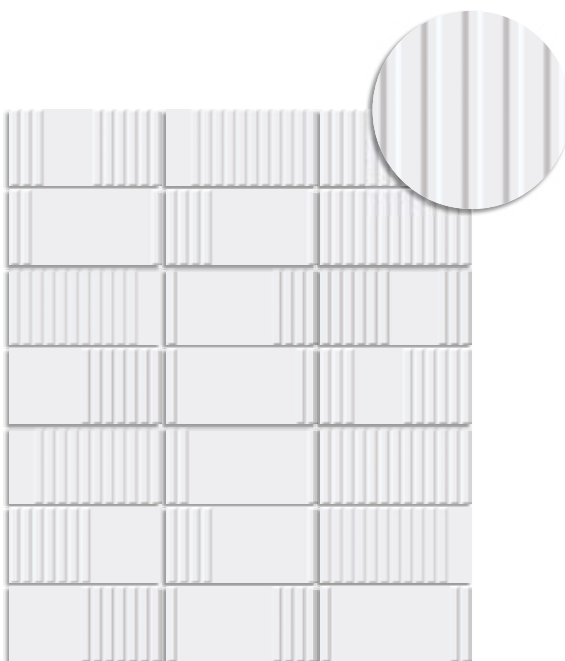

10x20 cm. 3.9x7.9 inches  7,5 mm

(1) Pincio Hueso  
G.221

(1) Pincio Gris  
G.221

(1) Pincio Caramelo  
G.221

(1) Pincio Turquesa  
G.221

(1) Pincio Burdeos  
6.221

(1) Pincio Antracita  
6.221

(1) Pincio Azul  
6.221

(1) Milvio Blanco Mate  
6.221

Formato / Size	X Caja / Box			X Palet / Pallet		
	Pz / Pc	M2 / sqm	Kg	Cj / Box	M2 / sqm	Kg
10x20 cm. Pincio / Milvio	50	1	14,80	60	60	888

(1) Este modelo está compuesto por diseños diferentes para combinar de modo alterno, se sirven en la misma caja.  
This model has different designs that are combined alternately, coming in the same box.