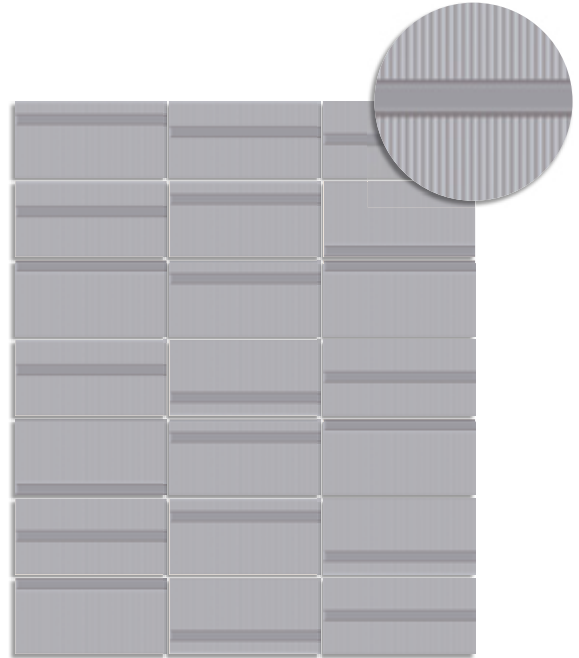

10x20 cm. 3.9x7.9 inches

7,5 mm

Distributed by Tile Space, stocked products are featured on our website, all other products are available on indent.

Formato / Size	X Caja / Box			X Palet / Pallet		
	Pz / Pc	M2 / sqm	Kg	Cj / Box	M2 / sqm	Kg
10x20 cm.	68	1,36	18,10	60	81,60	1086
10x20 cm. Pincio / Milvio	50	1	14,80	60	60	888

- (1) Este modelo esta compuesto por diferentes tonos para combinar de modo alterno, se sirven en la misma caja. This model has different color ranges that are combined alternately, coming in the same box.
- (2) Este modelo está compuesto por diseños diferentes para combinar de modo alterno, se sirven en la misma caja. This model has different designs that are combined alternately, coming in the same box.

10x20 cm. 3.9x7.9 inches  7,5 mm

(1) Pincio Hueso  
G.221

(1) Pincio Gris  
G.221

(1) Pincio Caramelo  
G.221

(1) Pincio Turquesa  
G.221

(1) Pincio Burdeos  
6.221

(1) Pincio Antracita  
6.221

(1) Pincio Azul  
6.221