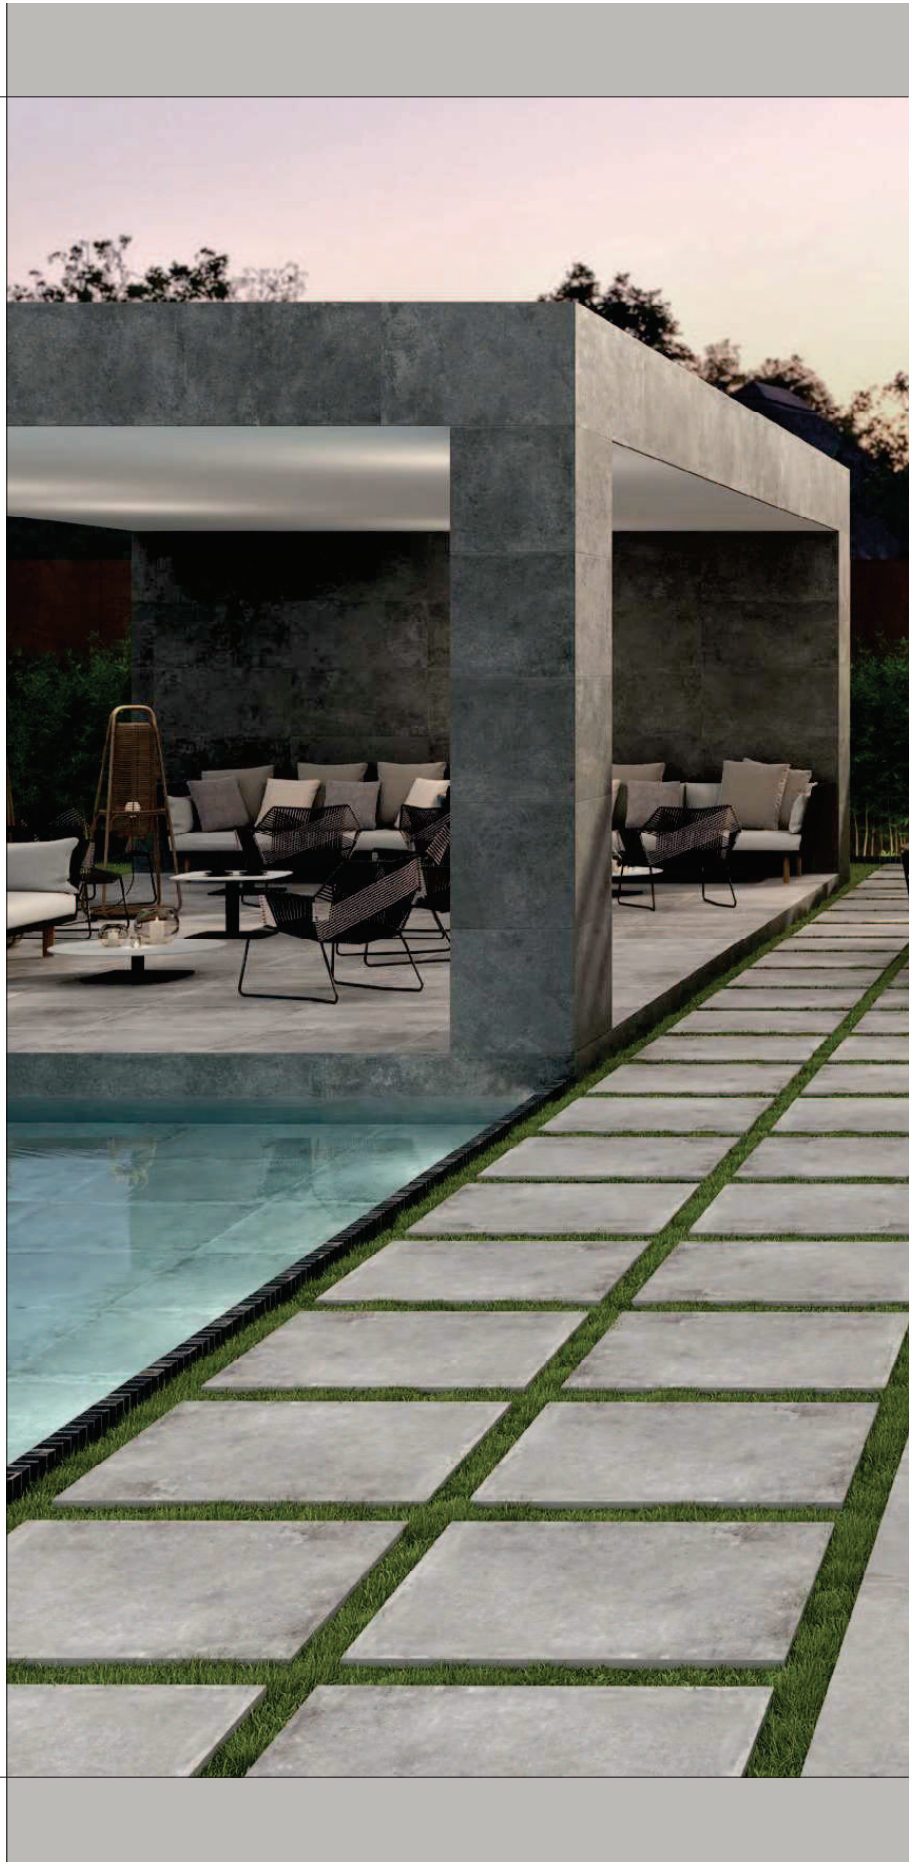

CRASSANA

Wall | Crassana Graphite MT Rect. 60X120cm · 24"X47"
Floor | 2OUT Crassana Antique Grey MT Rect.
60X90cm · 40"X36"

STN · CERSAIE 2022