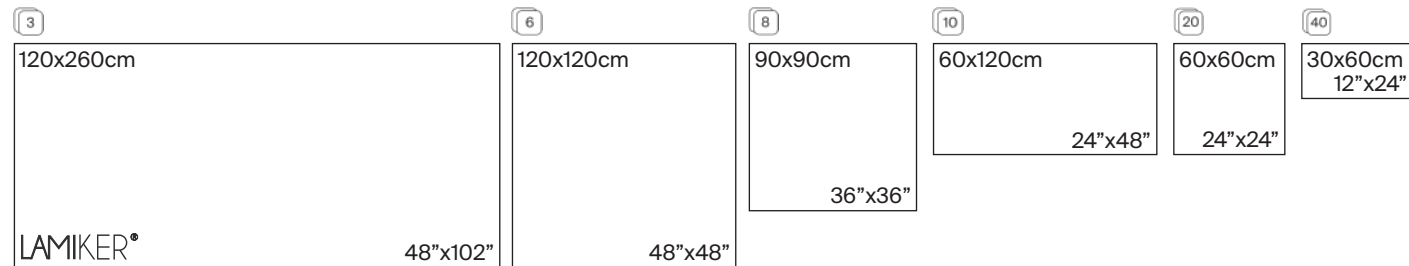

HAUTEVILLE

Porcelánico
Porcelain tiles

Hauteville White

Hauteville Cream

Hauteville Grey

Formatos disponibles Available formats

Formato Size	Formato real Work size	Acabado Finish	Pz/Caja Pcs/Box	M ² /Caja Sqm/Box	Kg/Caja Kg/Box	Cajas/Pallet Boxes/Pallet	M ² /Pallet Sqm/Pallet	Kg/Pallet Kg/Pallet	Colores disponibles Available colours
120x260 - Rc	1198x2598x6,00	Mate · Rectificado / Matt · Rectified C1	1	3,12	43,80	24	74,88	1.171,00	
120x120 - Rc	1200x1200x9,00	Mate · Rectificado / Matt · Rectified C0	1	1,44	30,13	40	57,60	1.265,00	
90x90 - Rc	900x900x9,00	Mate · Rectificado / Matt · Rectified C0 · R9 · A	2	1,62	32,50	30	48,60	1.035,00	
60x120 - Rc	600x1200x9,00	Mate · Rectificado / Matt · Rectified C0 · R9 · A	2	1,44	28,00	36	51,84	1.092,00	
60x60 - Rc	600x600x9,00	Mate · Rectificado / Matt · Rectified C0 · R9 · A	4	1,44	27,00	32	46,08	950,00	
60x60 - Rc ANTISLIP	600x600x9,00	Mate · Rectificado / Matt · Rectified C3	4	1,44	27,00	32	46,08	950,00	
30x60 - Rc	298x600x9,00	Mate · Rectificado / Matt · Rectified C0 · R9 · A	8	1,44	27,00	40	57,60	1.140,00	