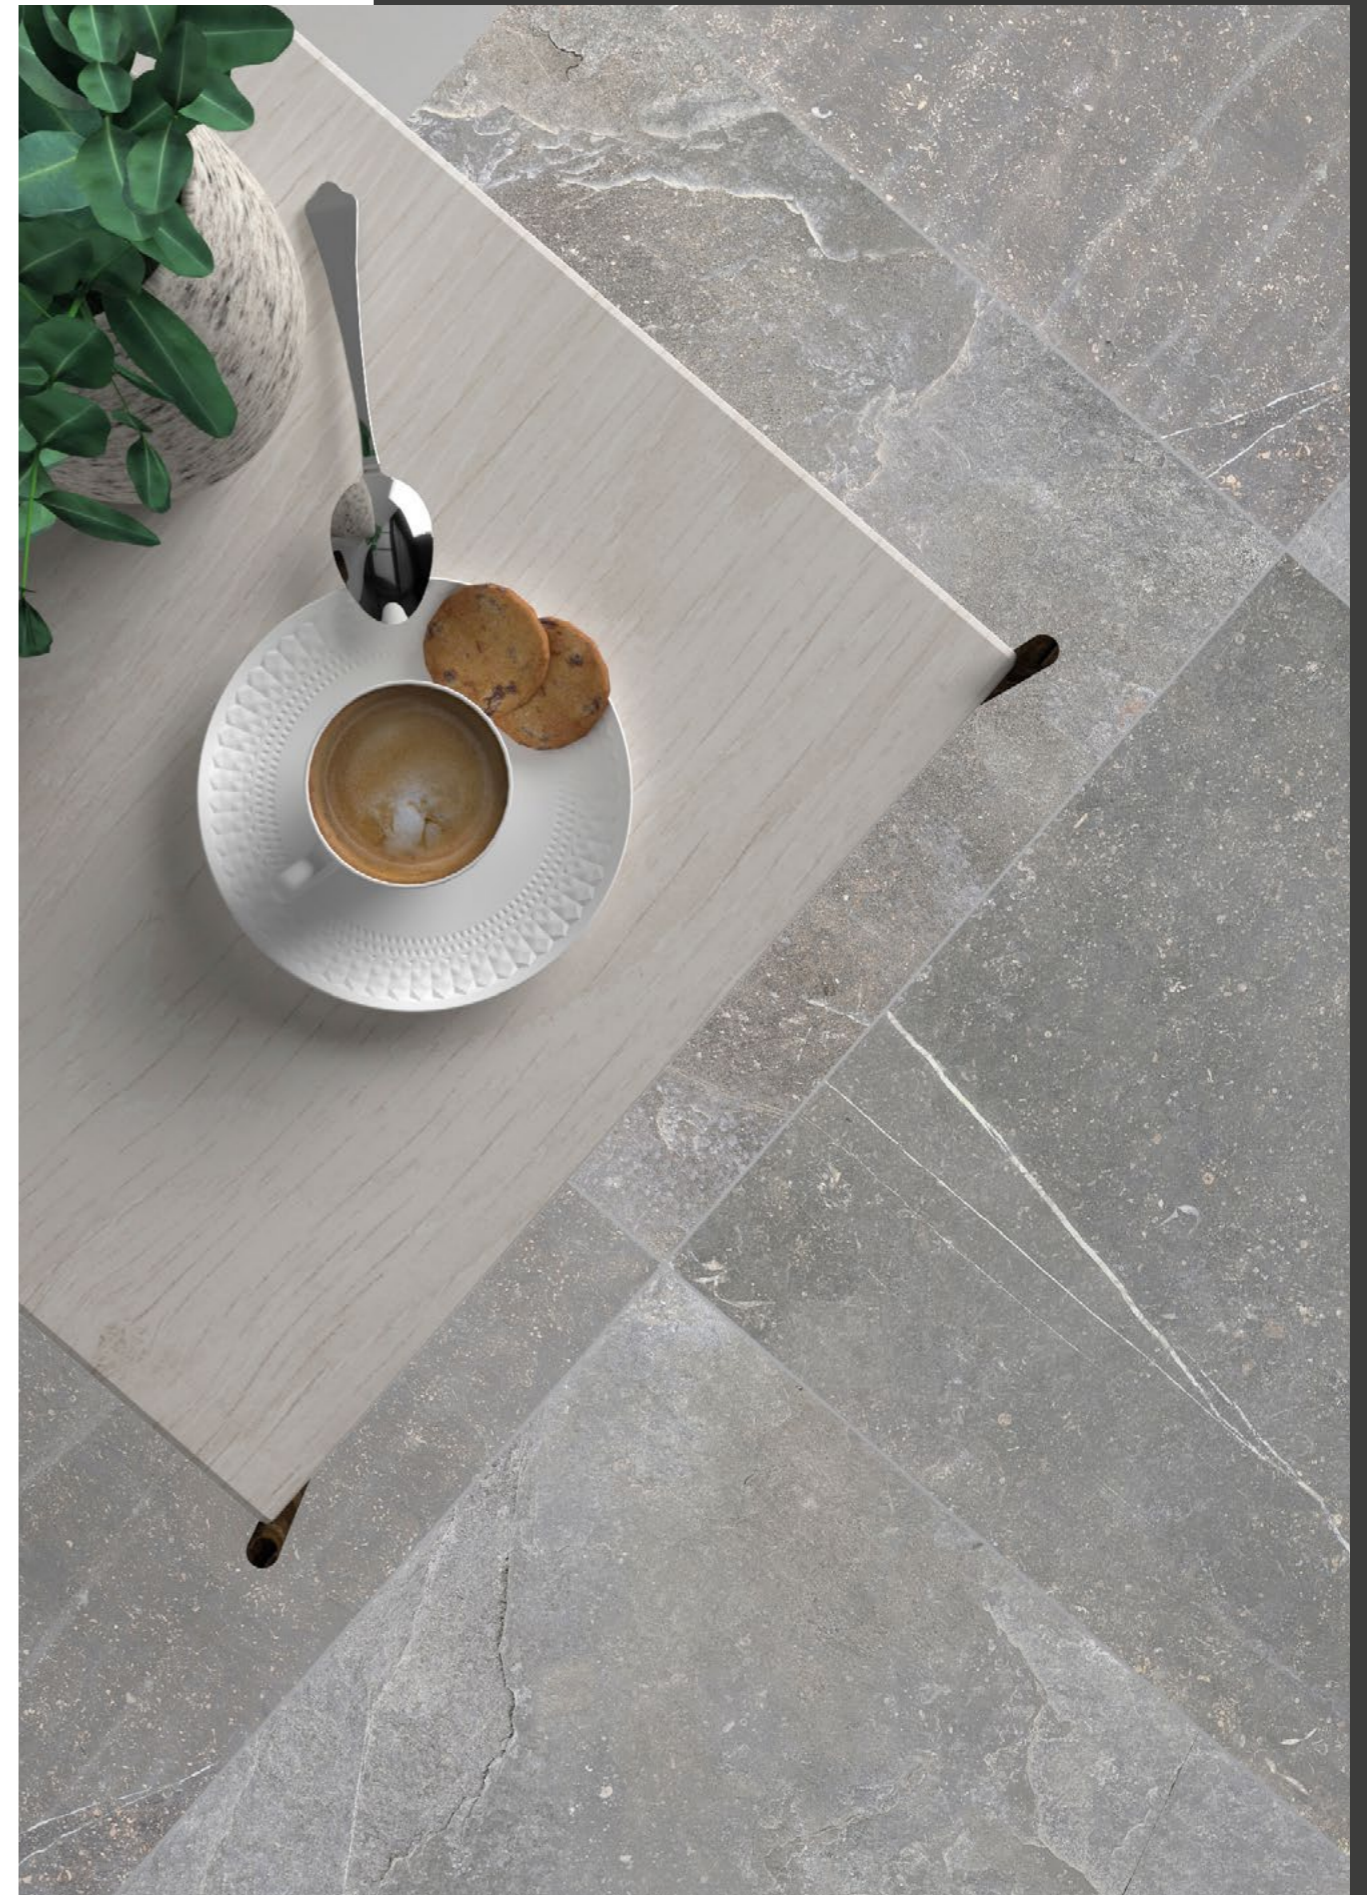

La Blue Grigio Rettificato 60x60