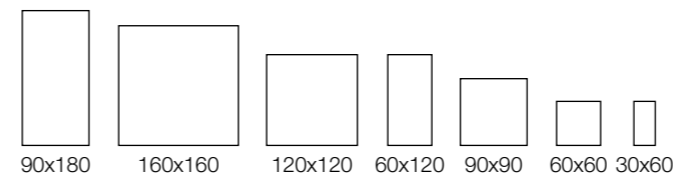

Complete Structure
Estructura Completa

Sizes
Formatos

Decor

Skirting
Available

Zócalo
Disponibile

Sizes Formatos	Thickness Espesor	Faces Diseños
90x180	7mm	10
160x160	7mm	6
120x120	9mm	14
60x120	9mm	25
90x90	9mm	22
30x90	13,3mm	10
60x60	9mm	25
30x60	10mm	39

More information
about the collection
Más información
sobre la colección