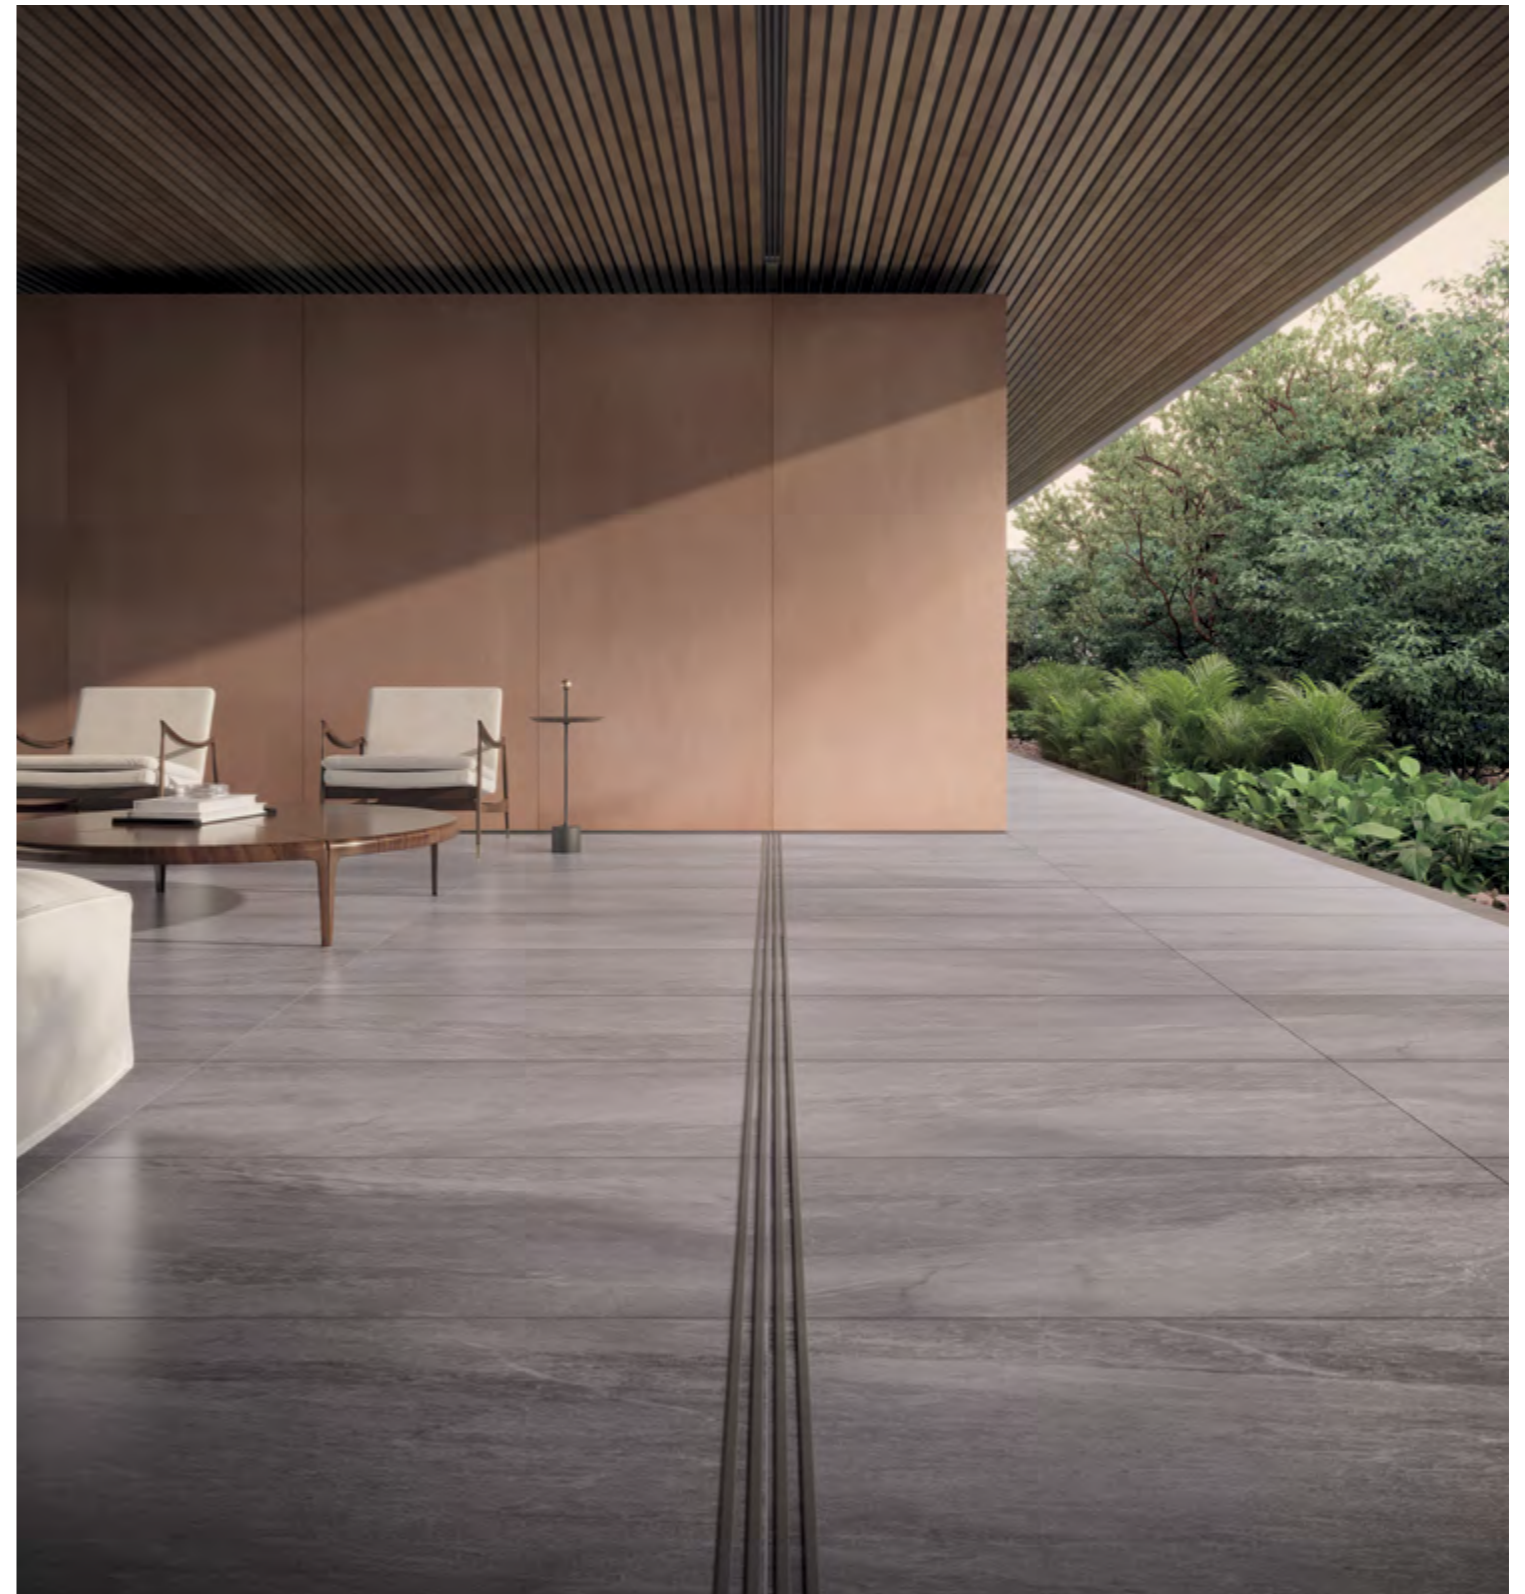

Bleu de Savoie NAT | EXT
Oh!Take Cliff NAT

Complete Structure
Estructura Completa

Sizes
Formatos

Skirting
Available

Zócalo
Disponible

Sizes Formatos	Thickness Espesor	Faces Diseños
160x160	7mm	6
120x120	9mm	15
60x120	9mm	20

More information
about the collection
Más información
sobre la colección