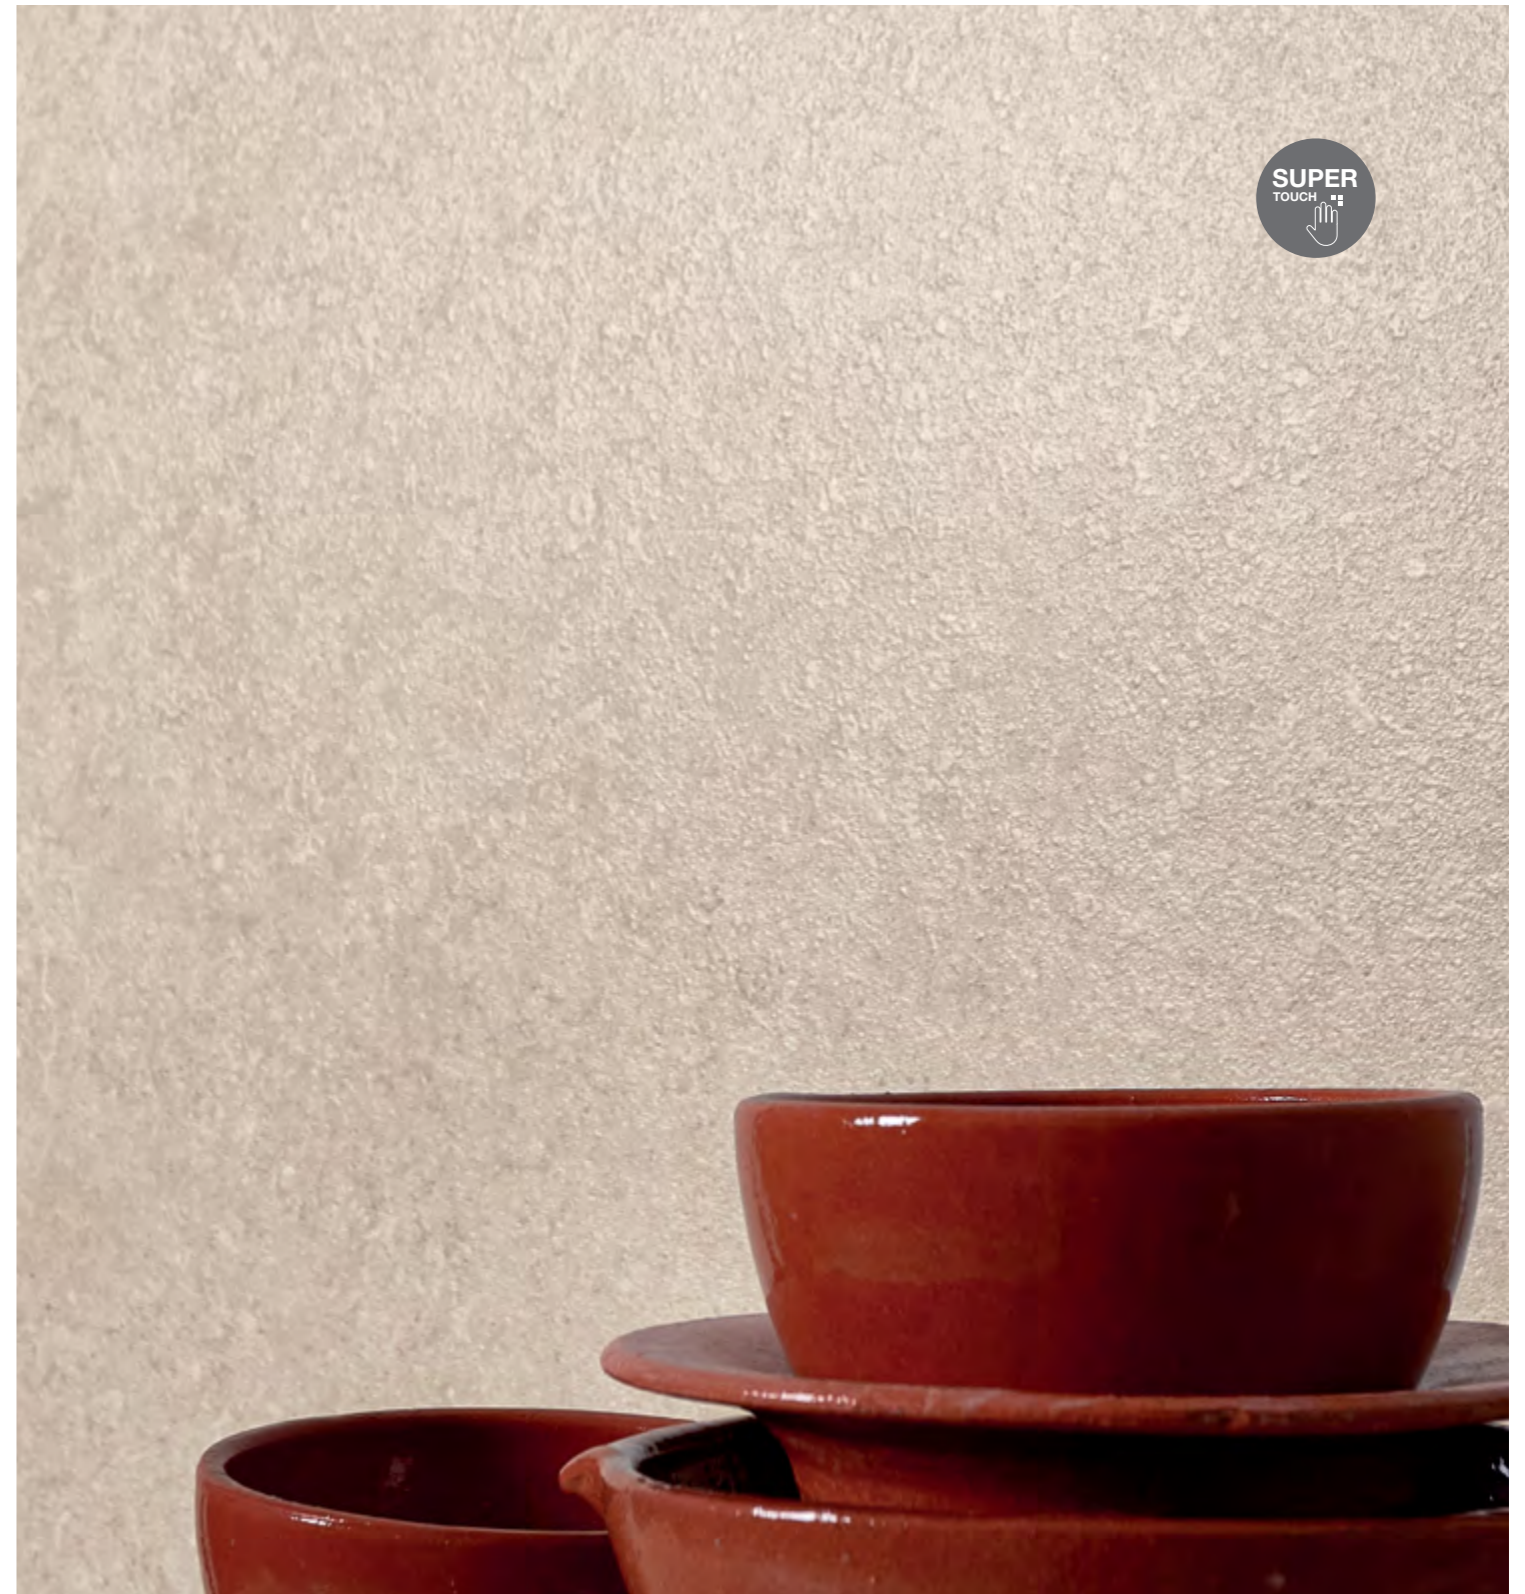

Beige | V2

Format	SKU	Finishes
120x120	204312	NAT RET

V Stone Off White NAT