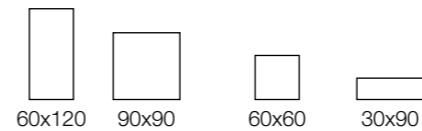

Complete Structure Estructura Completa

Sizes
Formatos

Deck Decor

Skirting
Available

Zócalo
Disponible

Sizes Formatos	Thickness Espesor	Faces Diseños
60x120	9mm	16
90x90	9mm	15
60x60	9mm	10
30x90	13,3mm	6

More information
about the collection
Más información
sobre la colección