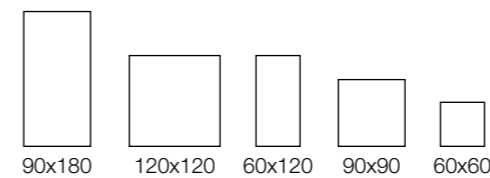

Off White Stream | V3

Size Formato	SKU	Finishes Acabados
60x120	204140	NAT RET

Sand Stream | V3

Size Formato	SKU	Finishes Acabados
60x120	204673	NAT RET

Moonlight Off White Stream NAT  
Fuso Viking EXT

## Complete Structure Estructura Completa

Sizes  
Formatos

Decor

Skirting  
Available

Zócalo  
Disponible

Sizes Formatos	Thickness Espesor	Faces Diseños
90x180	7mm	10
120x120	9mm	15
60x120	9mm	25
60x120 *	10,2mm	6
90x90	9mm	14
60x60	9mm	30