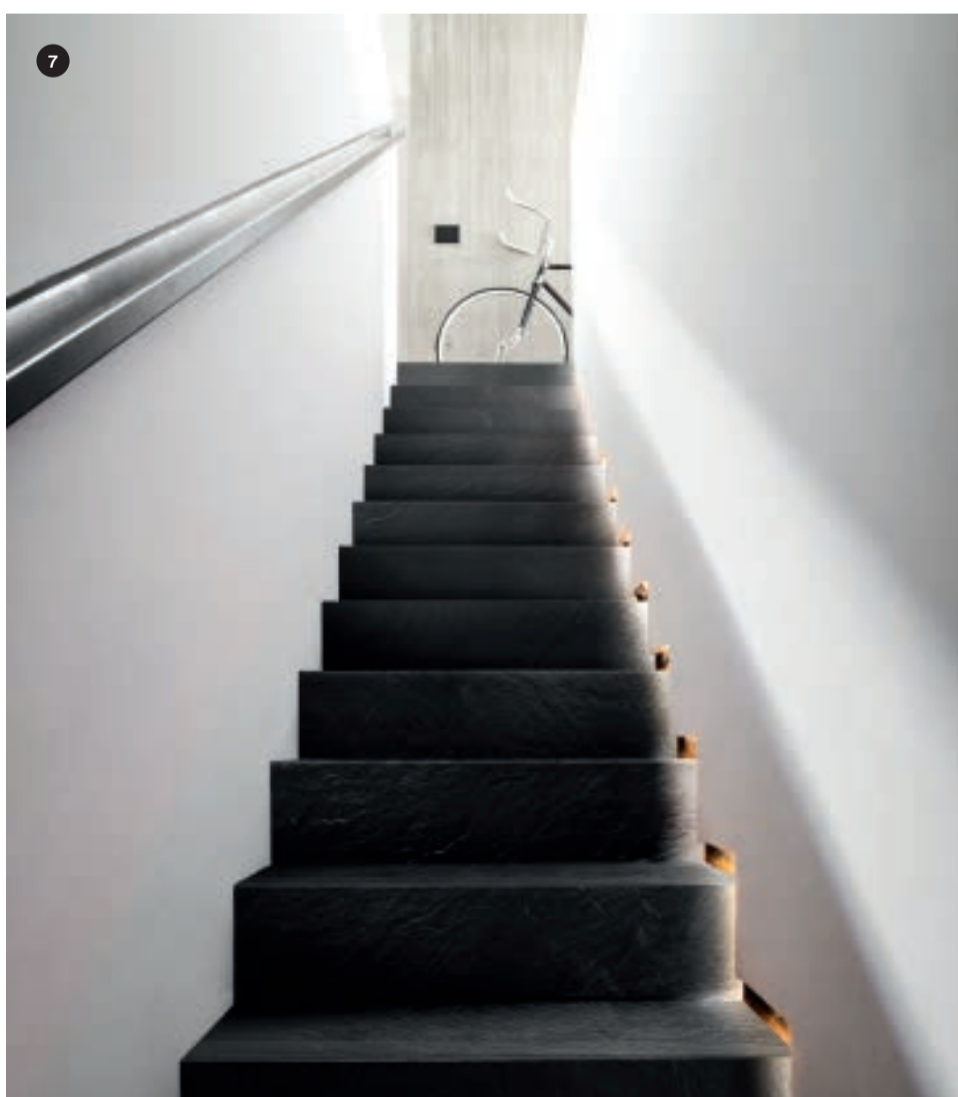

Cover M03V Mystone Lavagna Rett. 75x150

1 M03W Mystone Lavagna Rett. 75x75

2 MOAE Mosaico 3D 30x30
M03V Mystone Lavagna Rett. 75x150

3 M03V Mystone Lavagna Rett. 75x150

- 4 **M03V** Mystone Lavagna Rett. 75x150
- 5 **M0AE** Mosaico 3D 30x30
M03V Mystone Lavagna Rett. 75x150
- 6 **MMFQ** Materika Off White 40x120
M03W Mystone Lavagna Rett. 75x75
- 7 **M05C** Mystone Lavagna Rett. 30x60
MODR Gradino Mystone Lavagna 30x60
- 8 **M03V** Mystone Lavagna Rett. 75x150