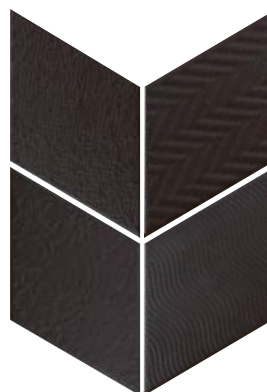

## RHOMBUS

14x24 cm / 6" x 10"

**WHITE SMOOTH**  
22688 **EQ-14**

**CREAM SMOOTH**  
22689 **EQ-14**

**TAUPE SMOOTH**  
22690 **EQ-14**

**WHITE\***  
21294 **EQ-14** 

**CREAM\***  
21291 **EQ-14** 

**TAUPE\***  
21292 **EQ-14** 

**LIGHT GREY SMOOTH**  
22691 **EQ-14**

**DARK GREY SMOOTH**  
22692 **EQ-14**

**BLACK SMOOTH**  
22693 **EQ-14**

**LIGHT GREY\***  
21290 **EQ-14** 

**DARK GREY\***  
21293 **EQ-14** 

**BLACK\***  
21295 **EQ-14** 