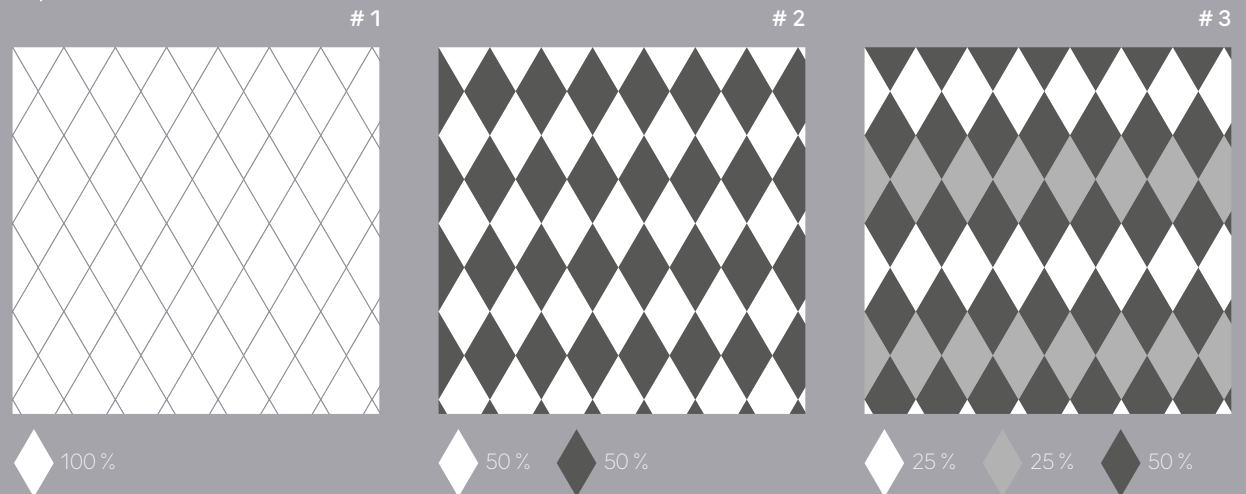

Rhombus 14x24 cm / 6" x 10" · 15,2x26,3 cm / 6 ½" x 11"

Porcelánico · Porcelain tile & Pasta Blanca · White body

RHOMBUS

PROPUESTAS DE COLOCACIÓN/LAYING PROPOSALS

Módulo A Module A