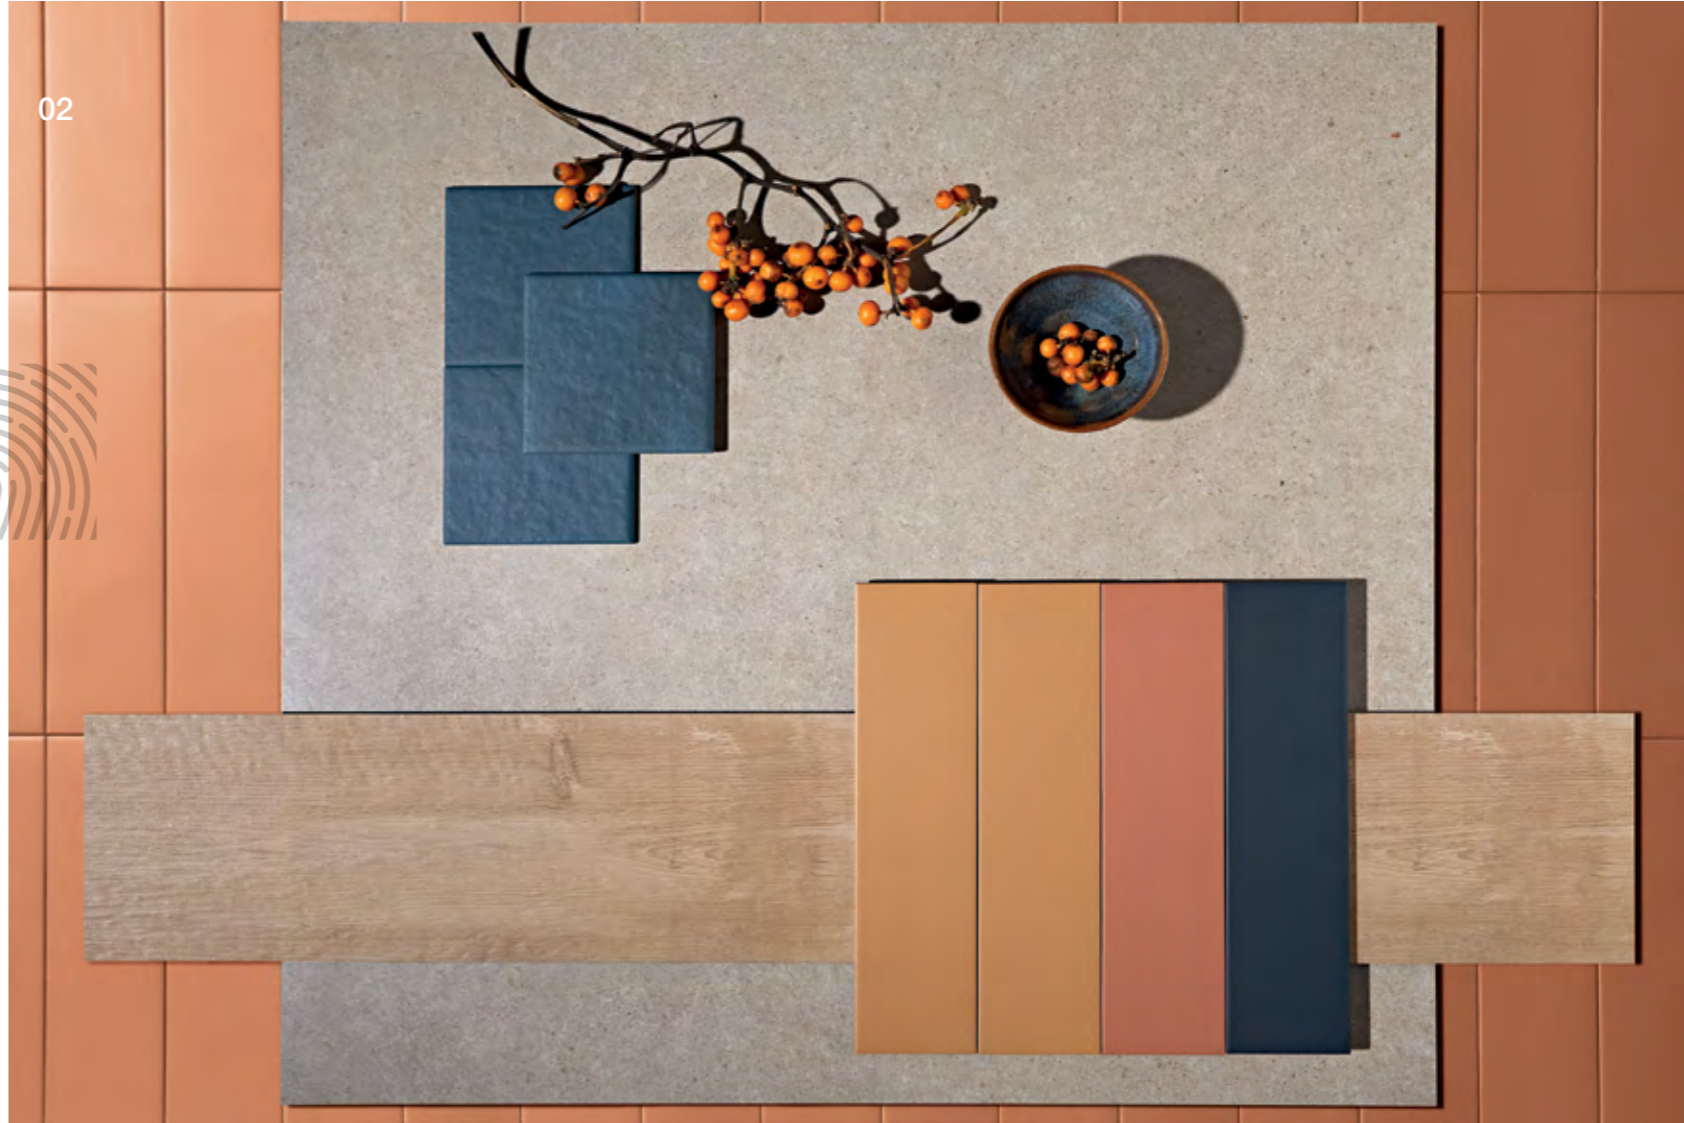

01

Terralma Seridó
Terralma Bora Bora
Bonbon Ocre
Nordik Wood
Superquadra Zinco
Docol Mix and Match

02

Terralma Bora Bora
Terralma Seridó
Terralma Jalapão
Yass Nude
Sunset Key West
Boreal Natural

01

02

Infinitas
Possibilidades

Infinite
Possibilities

Infinitas
Posibilidades