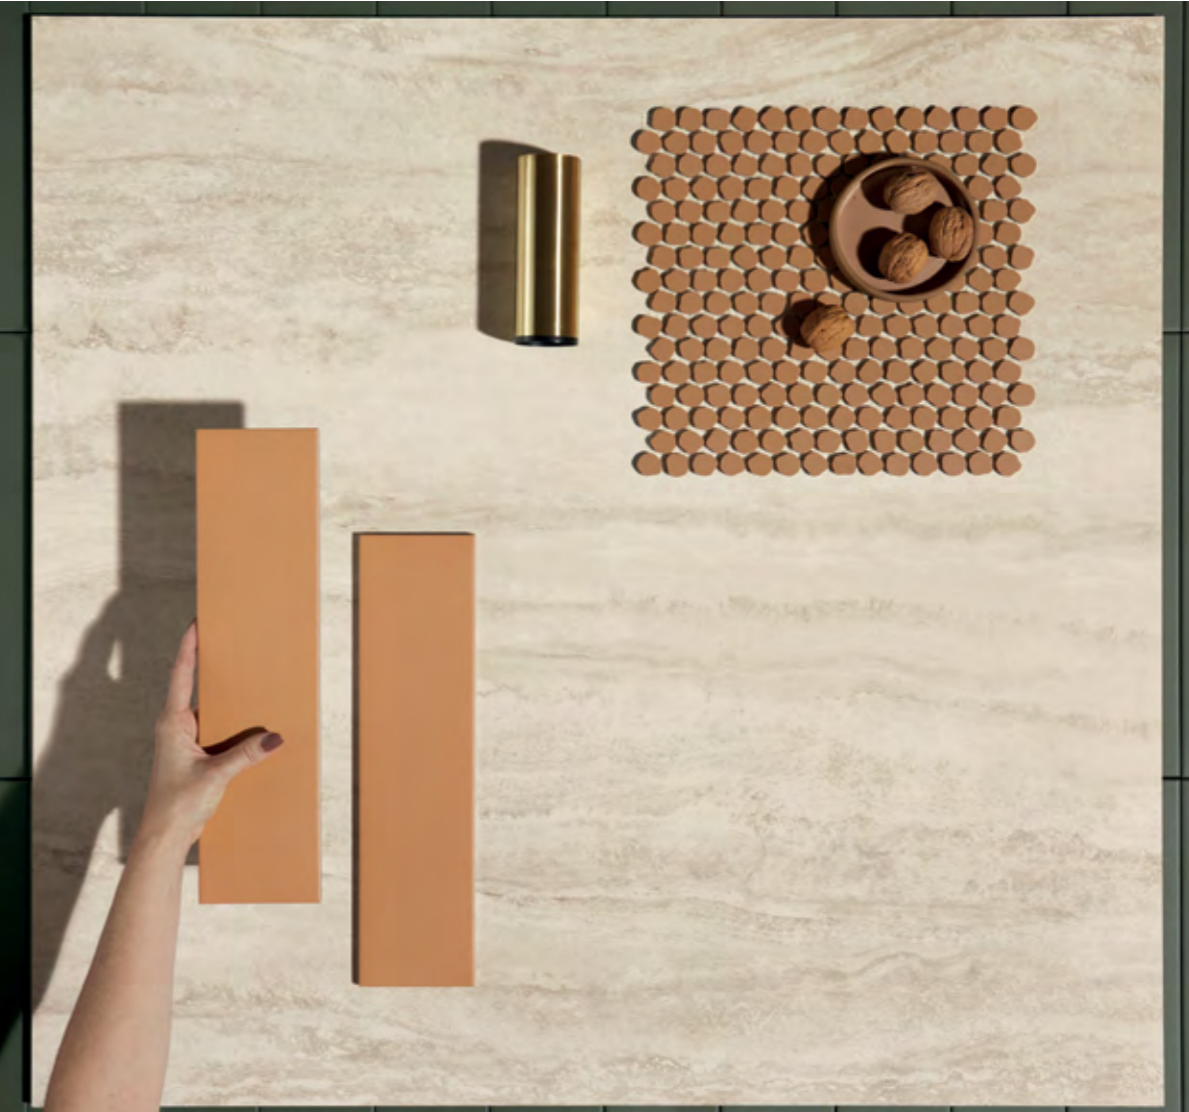

03

Terralma Arizona
Filete Arizona
Bleu de Savoie
Sequoia Mix
Vedononvedo

04

Terralma Seridó
Terralma Mandacaru
Bonbon Ocra
Travertino Navona Bianco

03

04