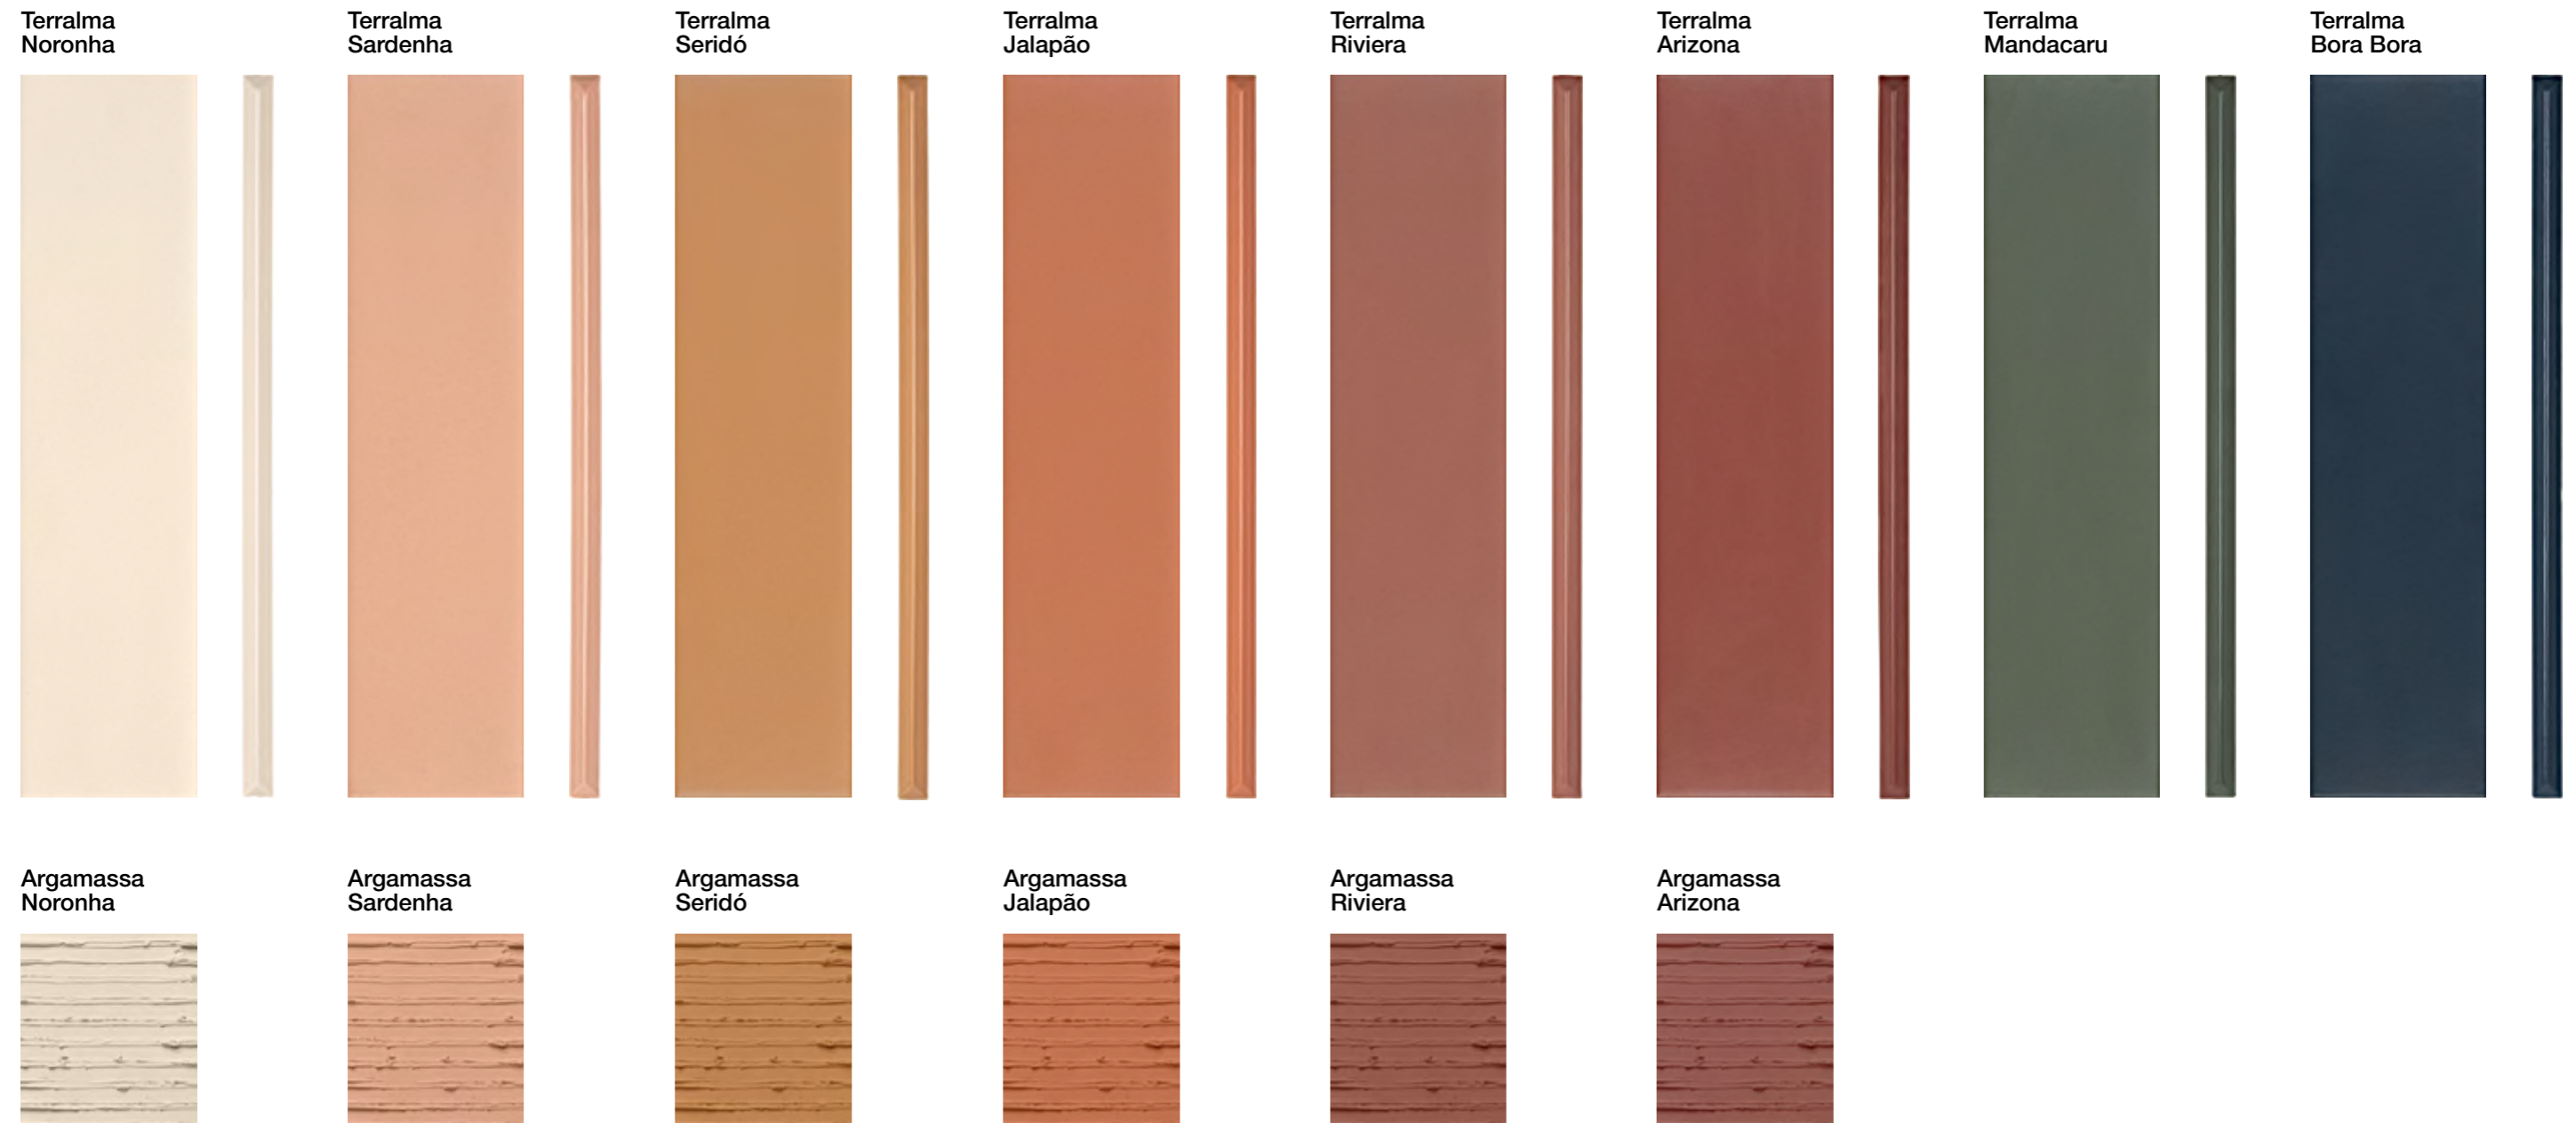

Terralma.

Terralma
9x37cm | 3.5"x14.6"

- Noronha Cod. 200717
- Sardenha Cod. 200716
- Seridó Cod. 200715
- Jalapão Cod. 200714
- Riviera Cod. 200713
- Arizona Cod. 200712
- Mandacaru Cod. 200718
- Bora Bora Cod. 200719

Filete Terralma
1,5x37cm | 0.6"x14.6"

- Noronha Cod. 200752
- Sardenha Cod. 200754
- Seridó Cod. 200750
- Jalapão Cod. 200753
- Riviera Cod. 200755
- Arizona Cod. 200757
- Mandacaru Cod. 200756
- Bora Bora Cod. 200751

Argamassa
Terralma

- Noronha Cod. 201022
- Sardenha Cod. 201024
- Seridó Cod. 201025
- Jalapão Cod. 201020
- Riviera Cod. 201023
- Arizona Cod. 201021

Conheça mais sobre a coleção.
Find out more about the collection.
Conozca más sobre la colección.