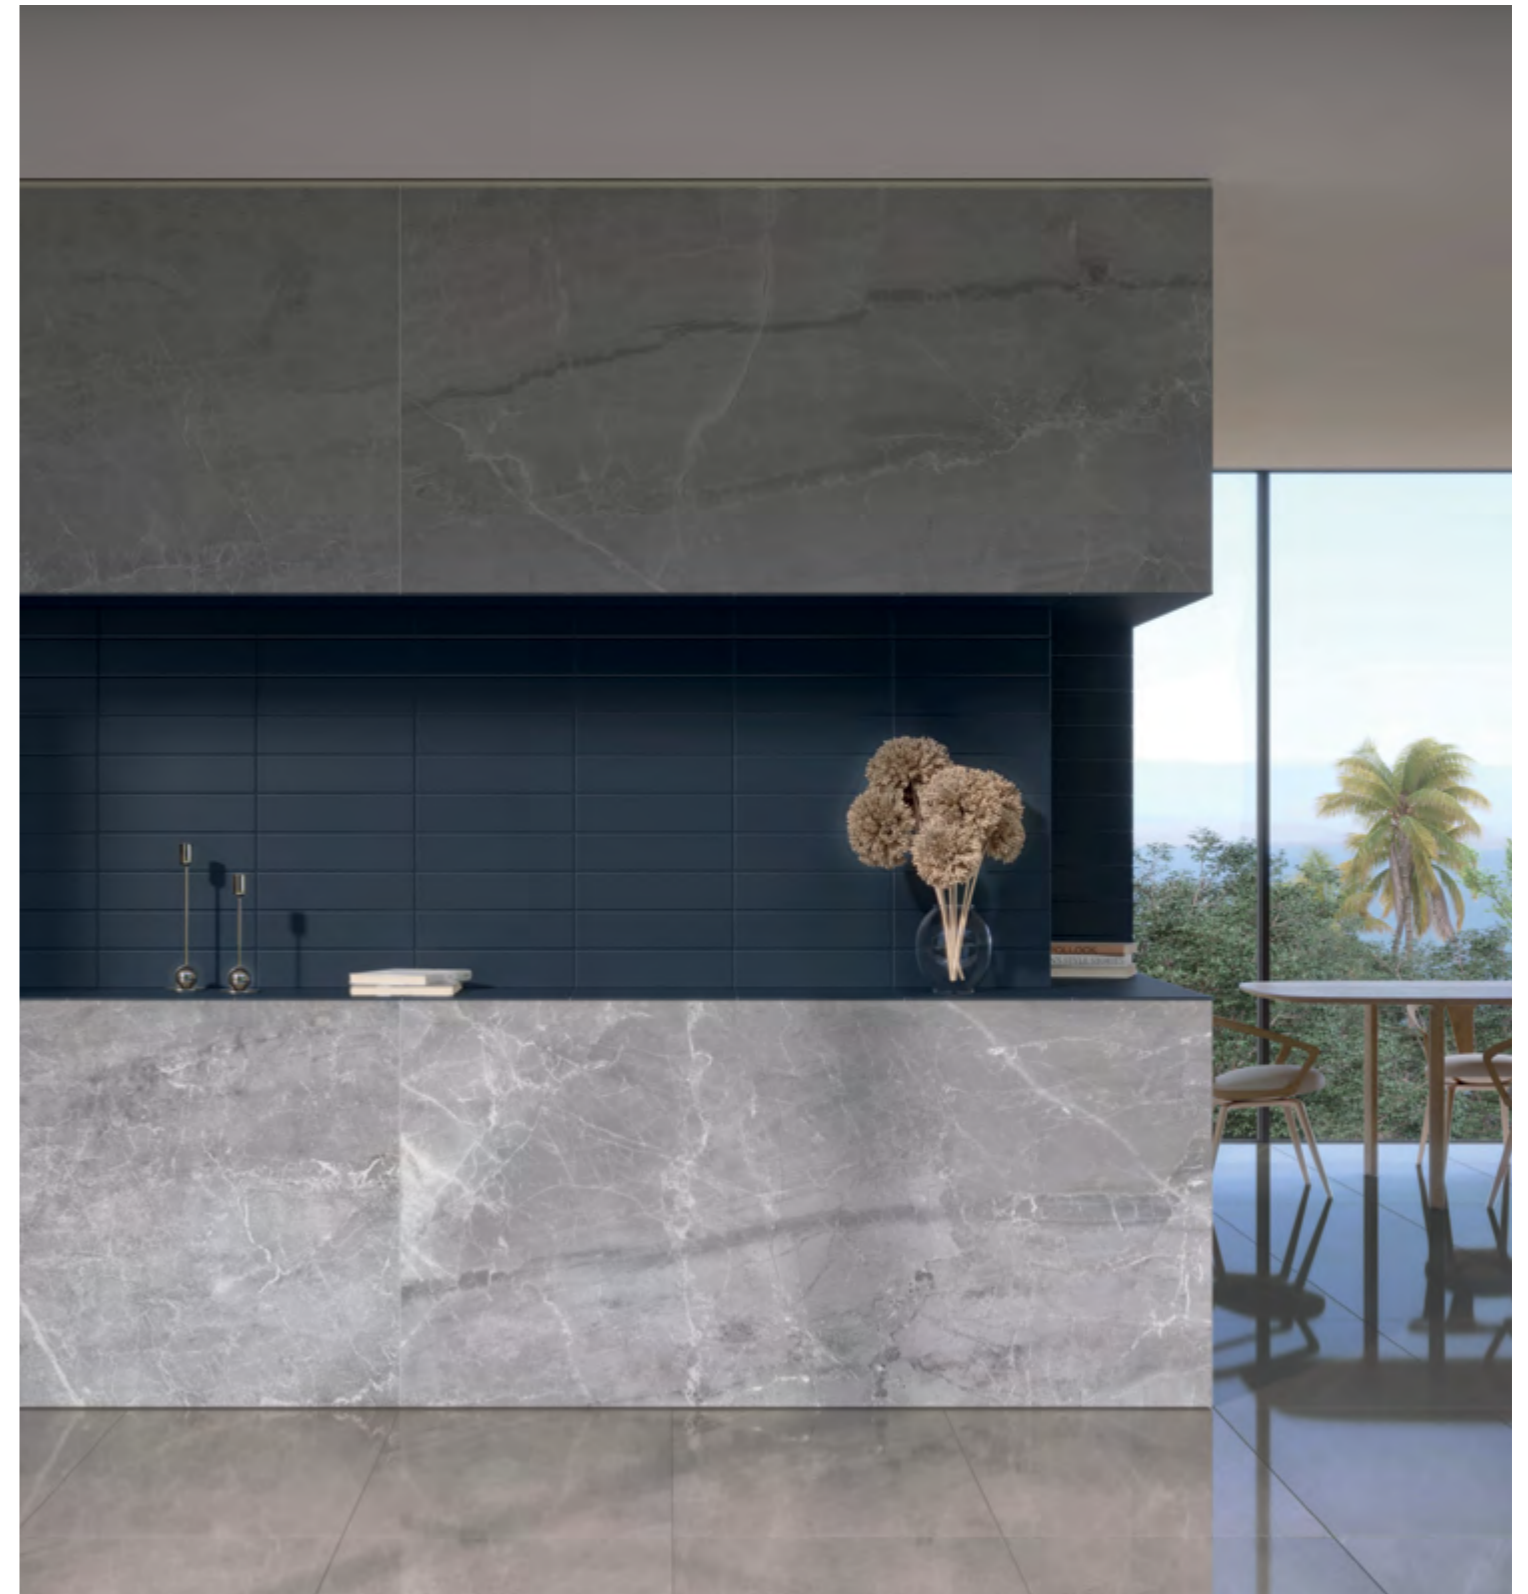

Gray Marble NAT
Terralma Bora Bora
Ms. Barcelona Antracita POL

Complete Structure
Estructura Completa

Sizes
Formatos

Skirting
Available

Zócalo
Disponible

Sizes Formatos	Thickness Espesor	Faces Diseños
90x180	7mm	9
120x120	9mm	15
60x120	9mm	15
90x90	9mm	21

More information
about the collection
Más información
sobre la colección