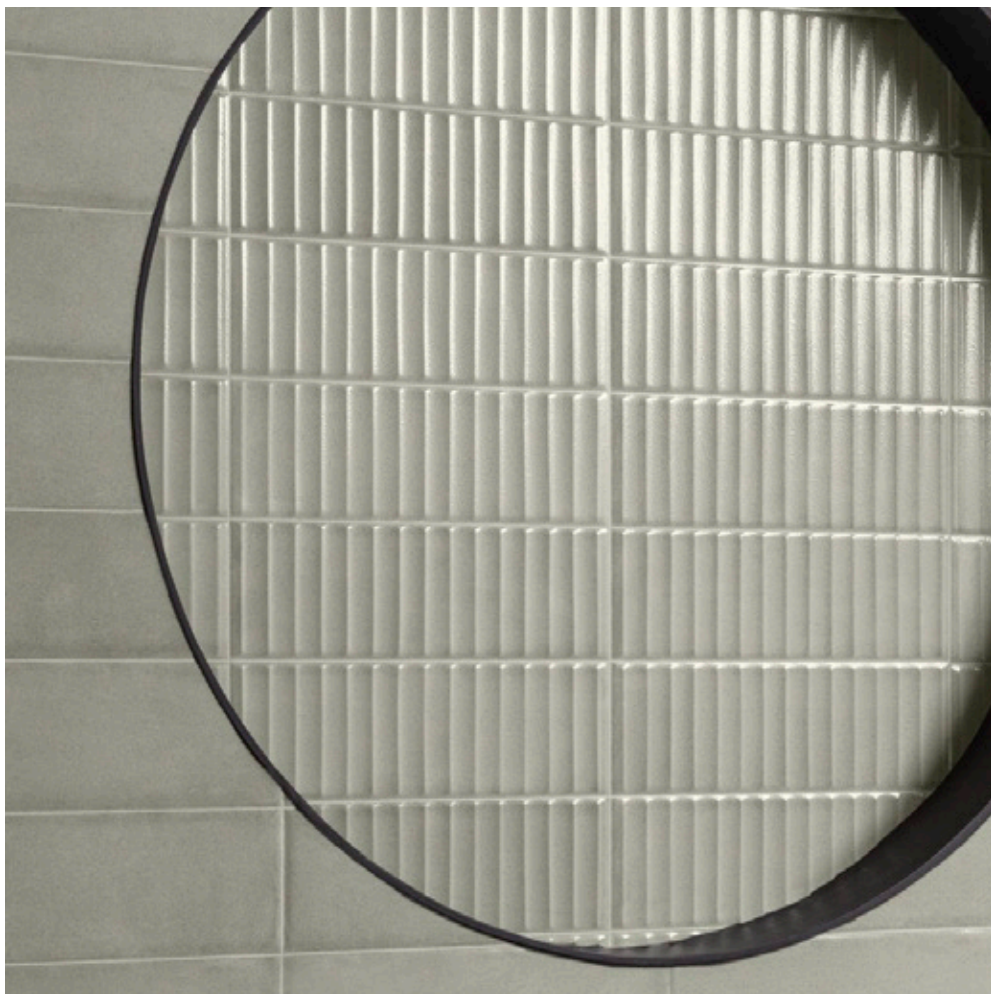

Verre

A transparência revela o novo vintage. O vidro industrial do pós-guerra traduzido em duas versões, uma com relevo mais sutil e outra que reproduz o padrão canelado. Pequenas peças retangulares compostas em peças no formato 30x60, para paredes reinterpretam as esquadrias francesas da época e possibilitam um toque retrô nos ambientes contemporâneos. Verre. Porque as paredes precisam se manifestar.

30X60	202222E	BRI
12x24		9,50mm

V3

Verre Ondulé Vert

30X60	202232E	BRI
12x24		9,50mm

Verre

Verre Vert

Verre Bleu