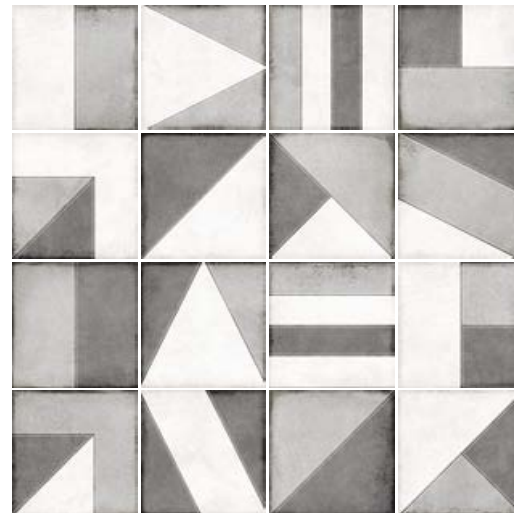

TANGRAM COOL GREY
24142 EQ-10D

FORMATO SIZE	Kg/pza kg/pieces	caja / box			palet / pallet			
		piezas pieces	Kg	m² sqm	piezas pieces	kg/palet kg/pallet	m² sqm	cajas boxes
6,5 x 20 cm. 2 1/2" x 8"	0,200	76	15,27	1,00	4.560	936	60	60
13,2 x 13,2 cm. 5" x 5"	0,270	57	15,62	1,00	3.420	957	60	60