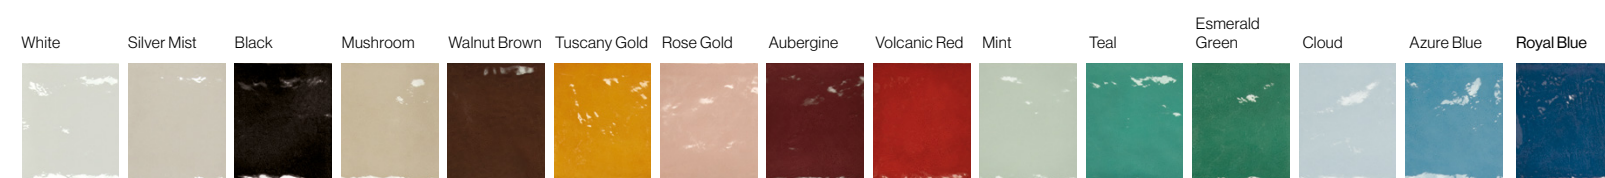

Colores Colours / Farben / Couleurs

Piezas especiales Special tile pieces / Formteile / Pièces spéciales

	Perfil Profile	White	Silver Mist	Black	Mushroom	Walnut Brown	Tuscany Gold	Rose Gold	Aubergine	Volcanic Red	Mint	Teal	Esmerald Green	Cloud	Azure Blue	Royal Blue
Jolly 1,2 x 20 cm / 1" x 8" EQ-24	◊	25653	25656	25666	25655	25657	25662	25654	25661	25663	25658	25652	25664	25659	25660	25665
Pencil Bullnose 3 x 20 cm / 1" x 8" EQ-21	◊	25668	25671	25681	25670	25672	25677	25669	25676	25678	25673	25667	25679	25674	25675	25680
Bullnose 6,5 x 20 cm / 2½" x 8" EQ-215	◊	25685	25688	25698	25687	25689	25694	25686	25693	25695	25690	25682	25696	25691	25692	25697

La línea roja indica la superficie esmaltada
The glazed surface is indicated by a red line / Die rote Linie zeigt die glasierte Fläche an / La ligne rouge indique la surface émaillée.

Embalaje Packing / Verpackung / Emballage

Formato Size	Kg/Pza Kg/Piece	Caja / Box			Palet / Pallet				Formato Size	Kg/Pza Kg/Piece	Caja / Box	
		Piezas Pieces	Kg	M² Sqm	Piezas Pieces	Kg	M² Sqm	Cajas Boxes			Piezas Pieces	Kg
6,5 x 13,2 cm 2½" x 5"	0,11	58	6,61	0,50	5.510	651	47,50	95	Jolly 1,2 x 20 cm 1" x 8"	0,04	66	2,60
6,5 x 20 cm 2½" x 8"	0,17	38	6,5	0,50	4.560	803	60	120	Pencil Bullnose 3 x 20 cm 1" x 8"	0,11	15	1,73
13,2 x 13,2 cm 5" x 5"	0,23	57	13,39	1,00	3.420	827	60	60	Bullnose 6,5 x 20 cm 2½" x 8"	0,20	38	7,75