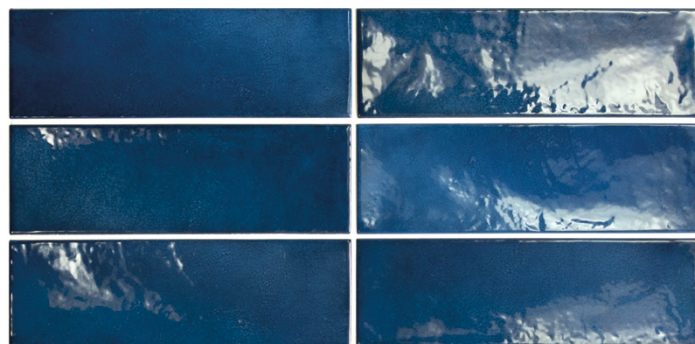

VILLAGE

Destonificación Shade variation / Farbschattierungen / Variation de nuances

Formatos Sizes / Formate / Formats

	13,2x13,2cm | 5"x5"	6,5x20cm | 2½"x8"	6,5x13,2cm | 2½"x5"		
● White	25599	25642	EQ 3	25588	EQ 5
● Silver Mist	25593	25634	EQ 3	25582	EQ 5
● Black	25598	25641	EQ 3	25587	EQ 5
● Mushroom	25597	25640	EQ 3	25586	EQ 5
● Walnut Brown	25623	25644	EQ 3	25627	EQ 5
● Tuscany Gold	25591	25632	EQ 3	25574	EQ 5
● Rose Gold	25594	25635	EQ 3	25583	EQ 5
● Aubergine	25624	25650	EQ 3	25628	EQ 5
● Volcanic Red	25592	25633	EQ 3	25581	EQ 5
● Mint	25622	25643	EQ 3	25626	EQ 5
● Teal	25590	25631	EQ 3	25573	EQ 5
● Esmerald Green	25595	25645	EQ 3	25584	EQ 5
● Cloud	25596	25639	EQ 3	25585	EQ 5
● Azure Blue	25625	25651	EQ 3	25629	EQ 5
● Royal Blue	25589	25630	EQ 3	25572	EQ 5