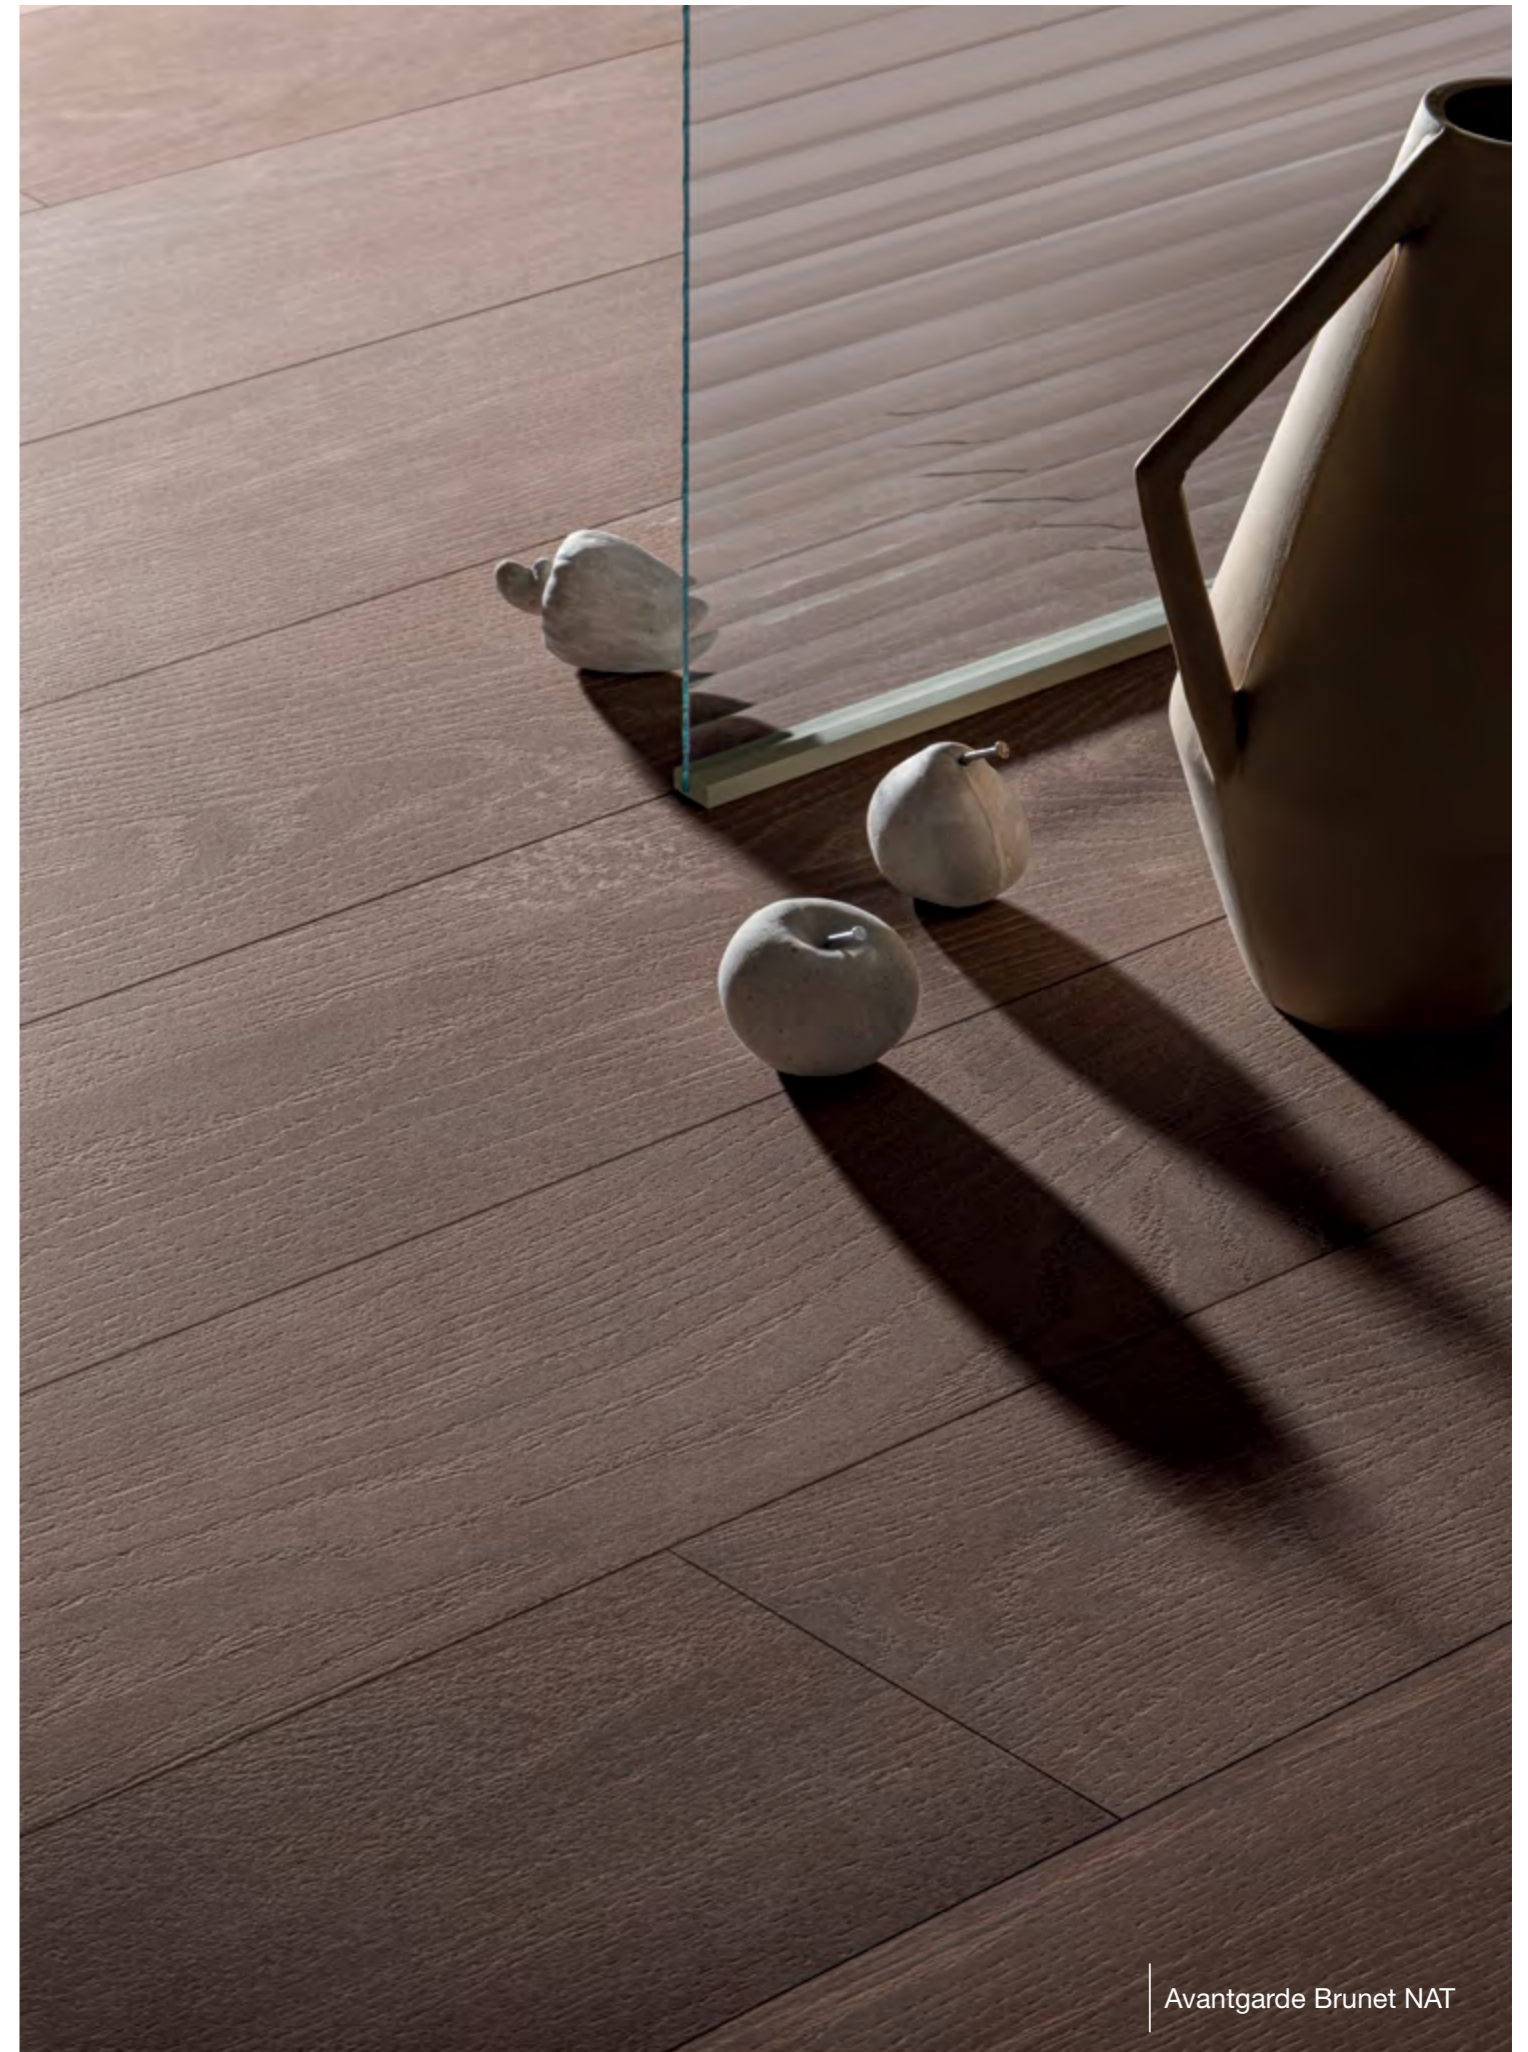

Estar en la frontera de la innovación, trascender los estándares e ir más allá de lo establecido expresa el movimiento de vanguardia en las artes y la cultura a principios del siglo XX en Francia. La fuerza de las ideas disruptivas para transformar algo consolidado inspiró la recreación del clásico roble, la madera típica de los bosques europeos y americanos. Recrear el roble en porcelanato es superar los retos de diseño y tecnología, es llevar lo natural a niveles aún inexploradas, es conjugar la sensibilidad creativa con la innovación emergente.

AVANTGARDE

Avantgarde Solaire NAT

Avantgarde reproduces timeless wood in three colors and in super-long format – 20x120 and 21x180 - on a surface where the touch is the protagonist. A texture that defies the material and provokes unexpected sensations is the touch that makes Avantgarde unique. Super Touch – the new Portobello surface that combines the sensitivity of handmade design with the innovation achieved by technology. Experience this new sensation.

Avantgarde reproduce la madera atemporal en tres colores y formato superlargo - 20x120 y 21x180 - sobre una superficie donde el tacto es el protagonista. Textura que desafía el material y provoca sensaciones inesperadas es la digital que hace único a Avantgarde. Super Touch - nueva superficie Portobello que combina la sensibilidad del diseño hecho a mano con la innovación lograda por la tecnología. Experimenta esta nueva sensación.