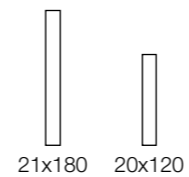

Sizes
Formatos

Skirting
Available

Zócalo
Disponible

Sizes Formatos	Thickness Espesor	Faces Diseños
21x180	7mm	7
20x120	9mm	45

More information
about the collection
Más información
sobre la colección

WINDS

ZEFIRO